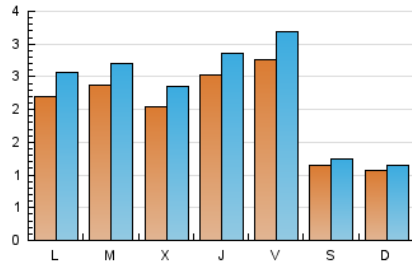

4. Gràfiques (Nacional)

4.1 Per dia de la setmana (promig)

N. únics / Visites (x 100)