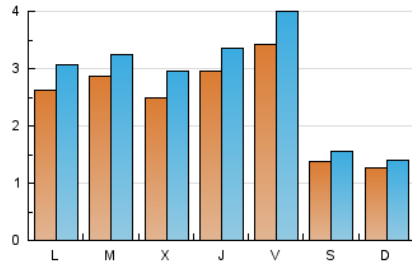

4. Gràfiques (Nacional i Internacional)

4.1 Per dia de la setmana (promig)

N. únics / Visites (x 100)