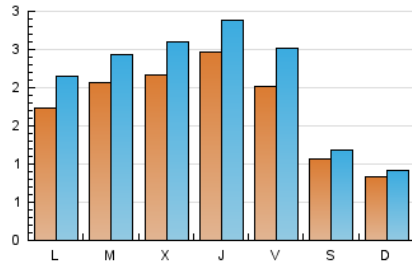

4. Gràfiques (Nacional)

4.1 Per dia de la setmana (promig)

N. únics / Visites (x 100)