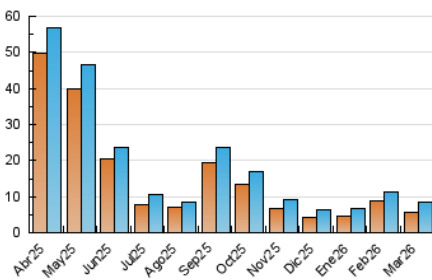

##### 4.1 Per dia de la setmana (promig)

N. únics / Visites (x 100)

Pàgines (x 100)

##### 4.2 Per franja horària (promig)

Visites\_ (x 1000)

Pàgines (x 1000)

##### 4.3 Per mesos

N. únics / Visites (x 1000)

Pàgines (x 1000)