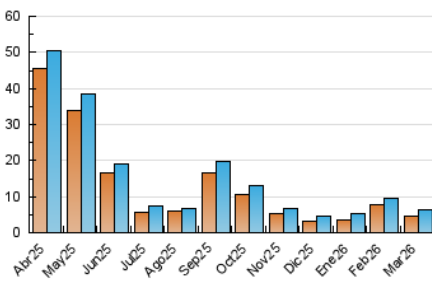

4.3 Per mesos

N. únics / Visites (x 1000)