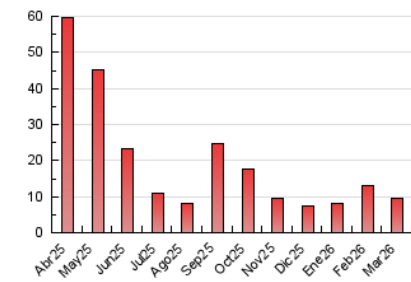

Pàgines (x 1000)