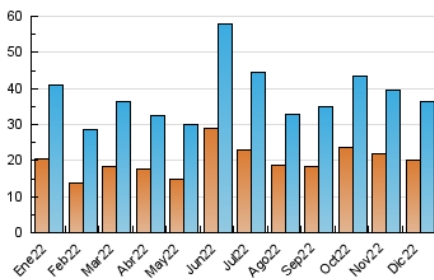

4.3 Per mesos

N. únics / Visites (x 1000)