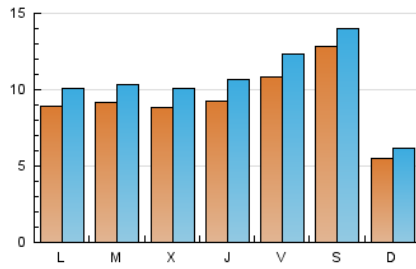

4. Gràfiques (Nacional)

4.1 Per dia de la setmana (promig)

N. únics / Visites (x 100)