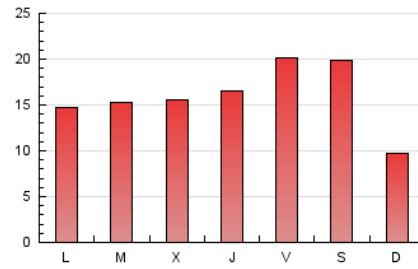

Pàgines (x 100)