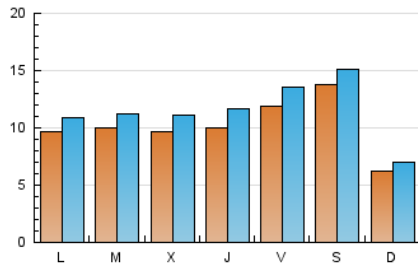

4. Gràfiques (Nacional i Internacional)

4.1 Per dia de la setmana (promig)

N. únics / Visites (x 100)