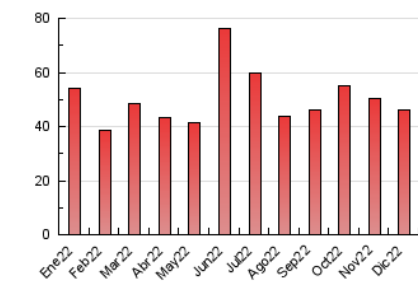

Pàgines (x 1000)