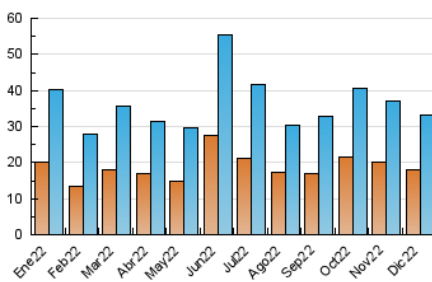

4.3 Per mesos

N. únics / Visites (x 1000)