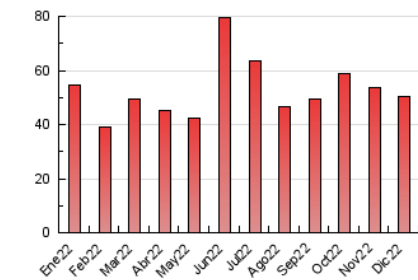

Pàgines (x 1000)