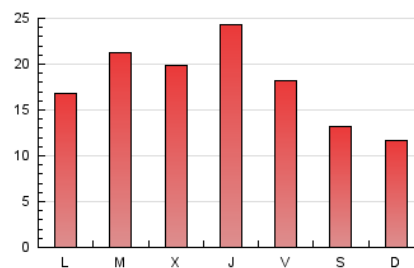

Pàgines (x 100)