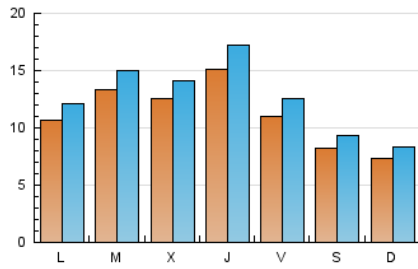

4. Gràfiques (Nacional)

4.1 Per dia de la setmana (promig)

N. únics / Visites (x 100)