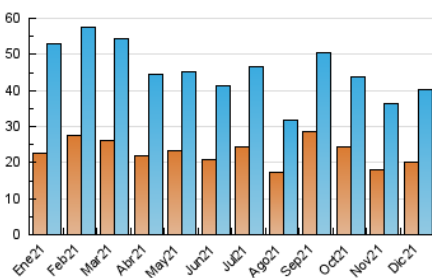

4.3 Per mesos

N. únics / Visites (x 1000)