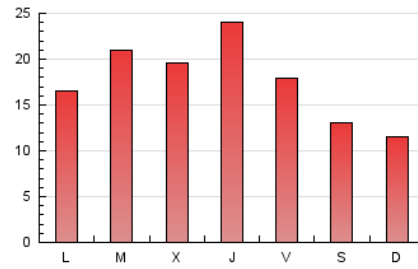

Pàgines (x 100)