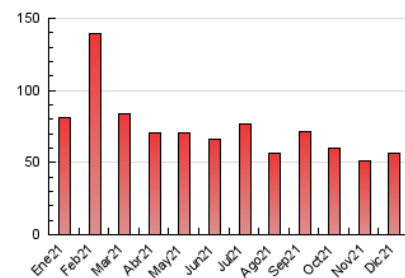

Pàgines (x 1000)