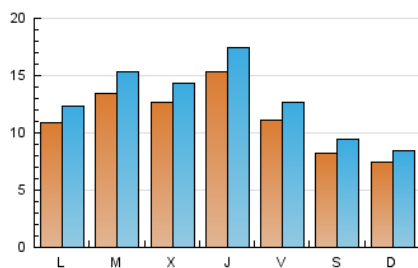

4. Gràfiques (Nacional i Internacional)

4.1 Per dia de la setmana (promig)

N. únics / Visites (x 100)