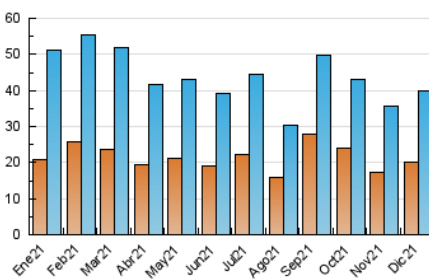

4.3 Per mesos

N. únics / Visites (x 1000)