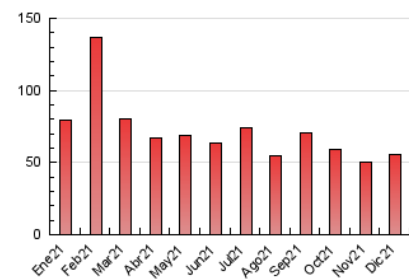

Pàgines (x 1000)