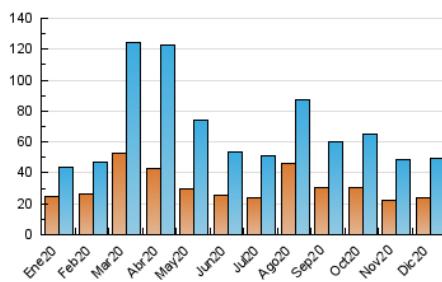

4.3 Per mesos

N. únics / Visites (x 1000)