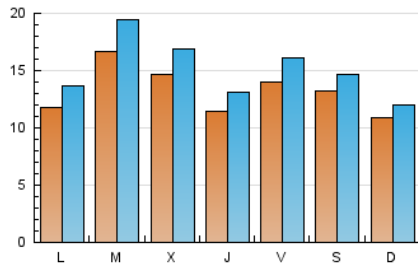

4. Gràfiques (Nacional)

4.1 Per dia de la setmana (promig)

N. únics / Visites (x 100)