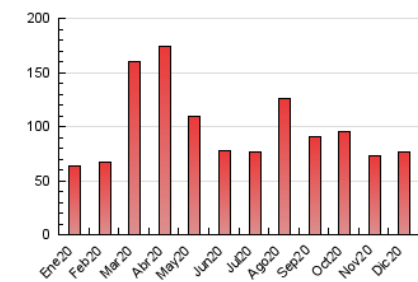

Pàgines (x 1000)