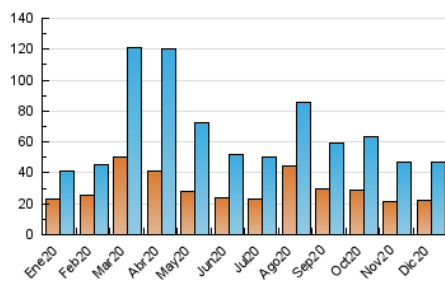

4.3 Per mesos

N. únics / Visites (x 1000)