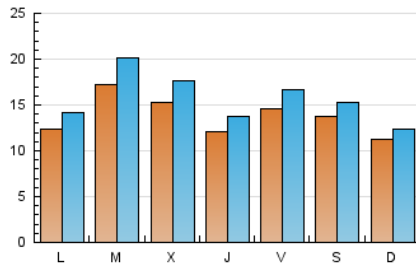

4. Gràfiques (Nacional i Internacional)

4.1 Per dia de la setmana (promig)

N. únics / Visites (x 100)