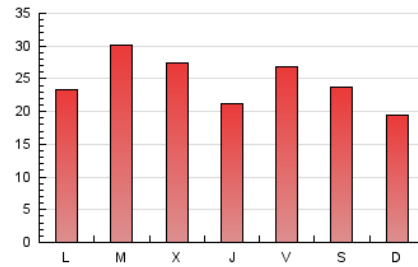

Pàgines (x 100)