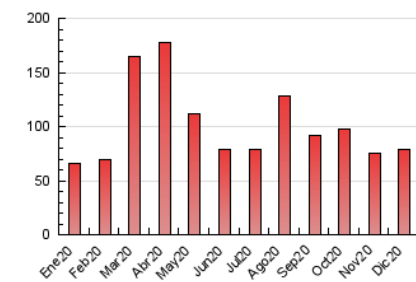

Pàgines (x 1000)