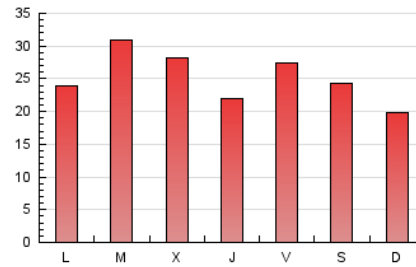

Pàgines (x 100)