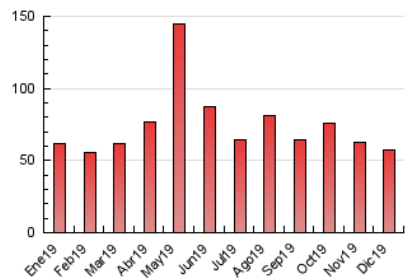

Pàgines (x 1000)