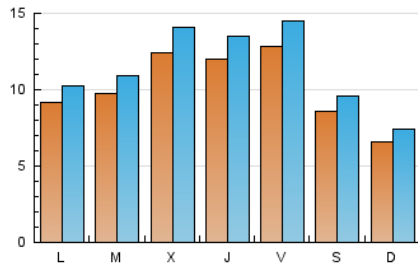

4. Gràfiques (Nacional)

4.1 Per dia de la setmana (promig)

N. únics / Visites (x 100)