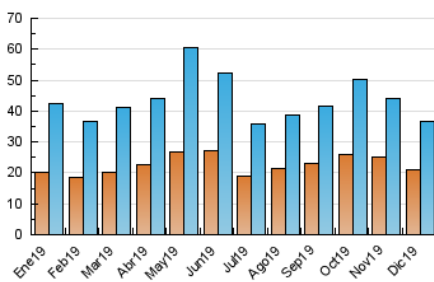

4.3 Per mesos

N. únics / Visites (x 1000)