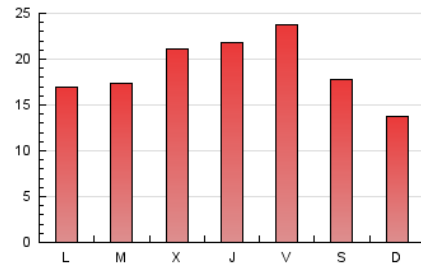

Pàgines (x 100)