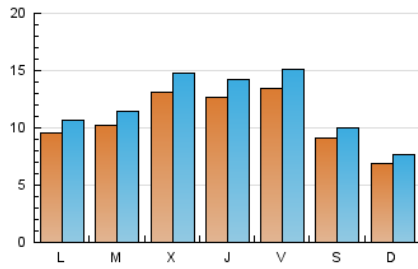

4. Gràfiques (Nacional i Internacional)

4.1 Per dia de la setmana (promig)

N. únics / Visites (x 100)