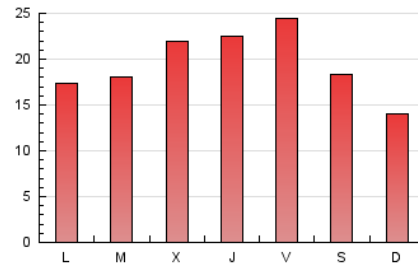

Pàgines (x 100)