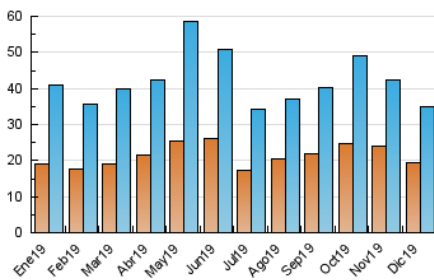

4.3 Per mesos

N. únics / Visites (x 1000)