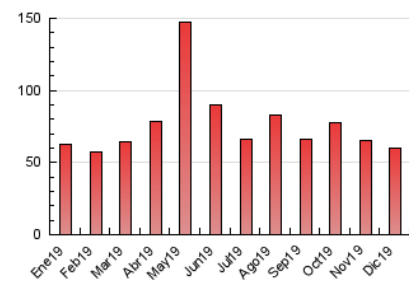

Pàgines (x 1000)