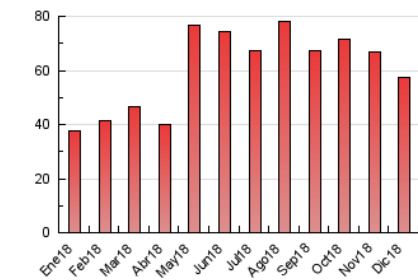

Pàgines (x 1000)