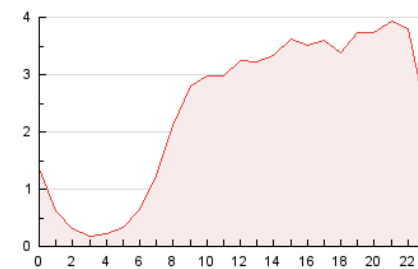

2. Seccions (Nacional)

| | PÀGINES | % |
|--------------|---------|---------|
| HOME | 8.297 | 14.48 % |
| RESTA | 49.005 | 85.52 % |

3. Per dia del mes (Nacional)

| Dia | N. únics | Visites | Pàgines | Dia | N. únics | Visites | Pàgines | Dia | N. únics | Visites | Pàgines |
|-----|----------|---------|---------|-----|----------|---------|---------|-----|----------|---------|---------|
| 1 | 592 | 673 | 1.279 | 11 | 1.208 | 1.349 | 2.122 | 21 | 740 | 833 | 1.365 |
| 2 | 507 | 596 | 1.039 | 12 | 898 | 992 | 1.506 | 22 | 838 | 923 | 1.575 |
| 3 | 863 | 1.097 | 1.986 | 13 | 1.337 | 1.511 | 2.162 | 23 | 925 | 1.009 | 1.828 |
| 4 | 1.916 | 2.207 | 3.337 | 14 | 1.246 | 1.420 | 2.192 | 24 | 766 | 891 | 1.578 |
| 5 | 1.648 | 1.844 | 2.800 | 15 | 784 | 851 | 1.453 | 25 | 596 | 668 | 1.124 |
| 6 | 897 | 1.010 | 1.819 | 16 | 951 | 1.052 | 1.685 | 26 | 622 | 704 | 1.382 |
| 7 | 1.055 | 1.150 | 1.881 | 17 | 998 | 1.231 | 2.028 | 27 | 2.357 | 2.658 | 3.871 |
| 8 | 916 | 1.041 | 1.837 | 18 | 729 | 857 | 1.328 | 28 | 1.935 | 2.049 | 2.770 |
| 9 | 933 | 1.025 | 1.897 | 19 | 1.118 | 1.257 | 1.869 | 29 | 888 | 968 | 1.538 |
| 10 | 1.323 | 1.508 | 2.249 | 20 | 967 | 1.075 | 1.570 | 30 | 643 | 704 | 1.123 |
| | | | | | | | | 31 | 536 | 607 | 1.109 |

4. Gràfiques (Nacional)

4.1 Per dia de la setmana (promig)

N. únics / Visites (x 100)

Pàgines (x 100)

4.2 Per franja horària (promig)

Visites (x 1000)

Pàgines (x 1000)

4.3 Per mesos