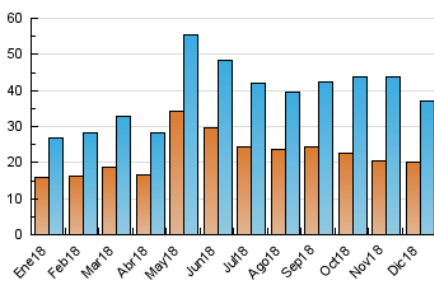

4.3 Per mesos

N. únics / Visites (x 1000)