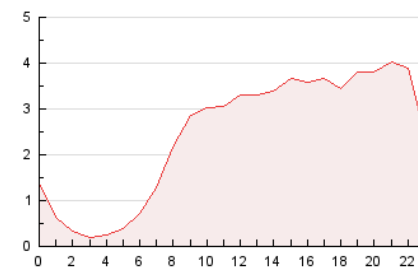

2. Seccions (Nacional i Internacional)

| | PÀGINES | % |
|--------------|---------|---------|
| HOME | 8.418 | 14.34 % |
| RESTA | 50.275 | 85.66 % |

3. Per dia del mes (Nacional i Internacional)

| Dia | N. únics | Visites | Pàgines | Dia | N. únics | Visites | Pàgines | Dia | N. únics | Visites | Pàgines |
|-----|----------|---------|---------|-----|----------|---------|---------|-----|----------|---------|---------|
| 1 | 607 | 688 | 1.295 | 11 | 1.259 | 1.401 | 2.180 | 21 | 768 | 861 | 1.396 |
| 2 | 525 | 614 | 1.058 | 12 | 925 | 1.020 | 1.540 | 22 | 869 | 955 | 1.608 |
| 3 | 899 | 1.137 | 2.045 | 13 | 1.371 | 1.547 | 2.201 | 23 | 957 | 1.041 | 1.878 |
| 4 | 1.968 | 2.262 | 3.401 | 14 | 1.276 | 1.451 | 2.231 | 24 | 796 | 922 | 1.610 |
| 5 | 1.721 | 1.921 | 2.883 | 15 | 816 | 883 | 1.487 | 25 | 619 | 691 | 1.147 |
| 6 | 931 | 1.044 | 1.858 | 16 | 978 | 1.080 | 1.715 | 26 | 643 | 726 | 1.419 |
| 7 | 1.088 | 1.183 | 1.916 | 17 | 1.058 | 1.295 | 2.108 | 27 | 2.430 | 2.734 | 3.951 |
| 8 | 968 | 1.095 | 1.894 | 18 | 759 | 887 | 1.365 | 28 | 2.003 | 2.121 | 2.852 |
| 9 | 962 | 1.054 | 1.934 | 19 | 1.156 | 1.296 | 1.920 | 29 | 914 | 995 | 1.574 |
| 10 | 1.370 | 1.555 | 2.305 | 20 | 1.002 | 1.111 | 1.613 | 30 | 670 | 731 | 1.151 |
| | | | | | | | | 31 | 577 | 649 | 1.158 |

4. Gràfiques (Nacional i Internacional)

4.1 Per dia de la setmana (promig)

N. únics / Visites (x 100)

Pàgines (x 100)

4.2 Per franja horària (promig)

Visites (x 1000)

Pàgines (x 1000)

4.3 Per mesos