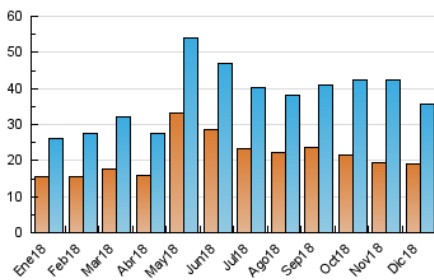

4.3 Per mesos

N. únics / Visites (x 1000)