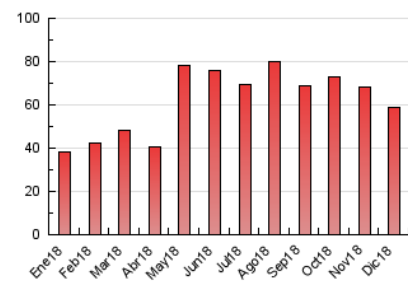

Pàgines (x 1000)