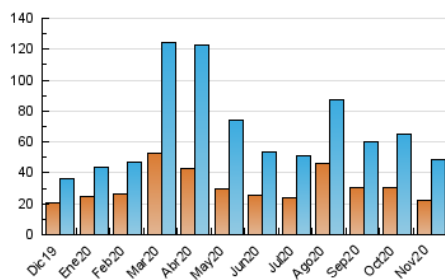

4.3 Per mesos

N. únics / Visites (x 1000)