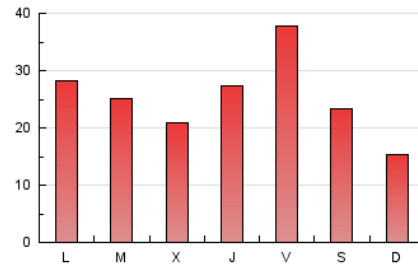

Pàgines (x 100)