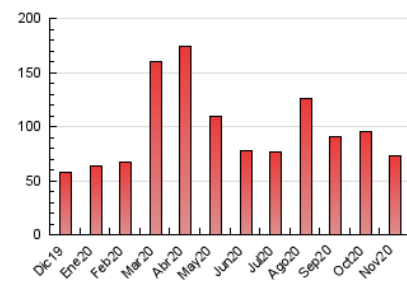

Pàgines (x 1000)