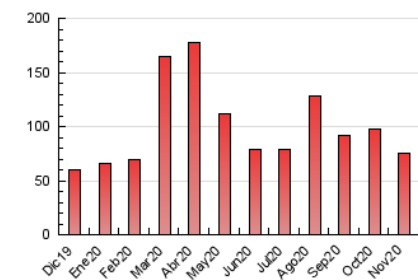

Pàgines (x 1000)