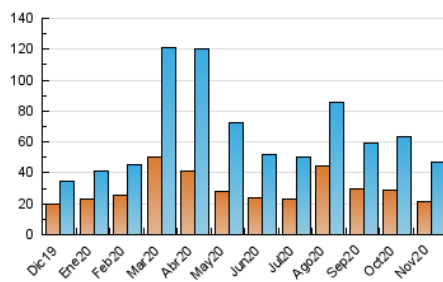

4.3 Per mesos

N. únics / Visites (x 1000)