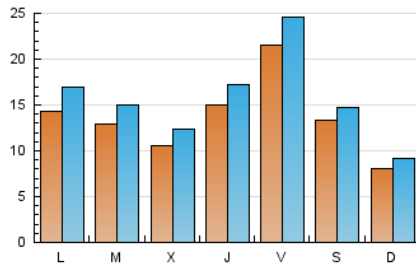

4. Gràfiques (Nacional)

4.1 Per dia de la setmana (promig)

N. únics / Visites (x 100)