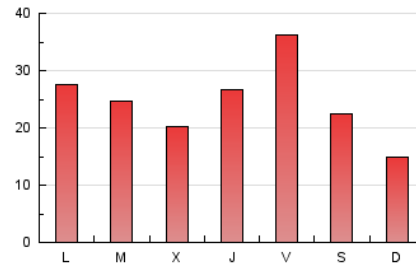

Pàgines (x 100)