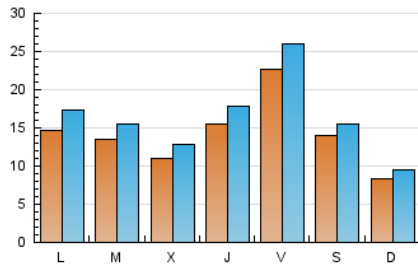

4. Gràfiques (Nacional i Internacional)

4.1 Per dia de la setmana (promig)

N. únics / Visites (x 100)