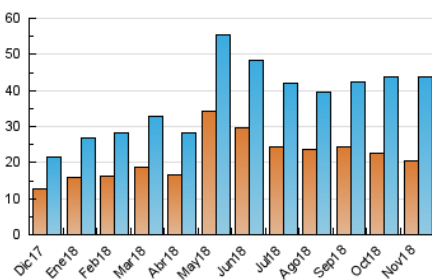

4.3 Per mesos

N. únics / Visites (x 1000)