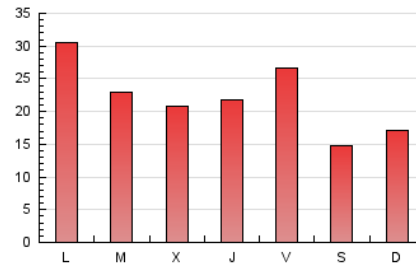

Pàgines (x 100)