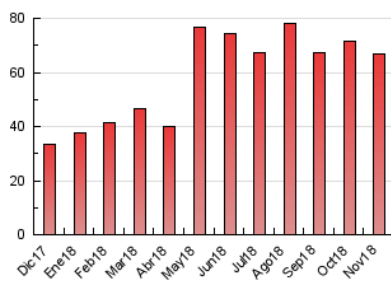

Pàgines (x 1000)