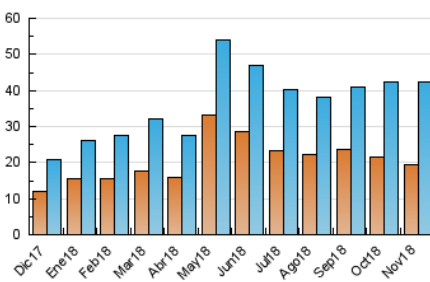

4.3 Per mesos

N. únics / Visites (x 1000)