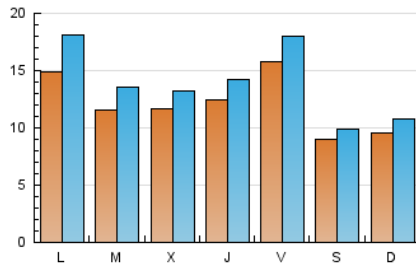

4. Gràfiques (Nacional)

4.1 Per dia de la setmana (promig)

N. únics / Visites (x 100)