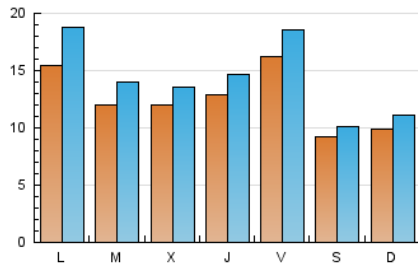

4. Gràfiques (Nacional i Internacional)

4.1 Per dia de la setmana (promig)

N. únics / Visites (x 100)