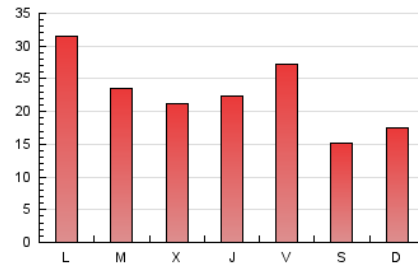

Pàgines (x 100)