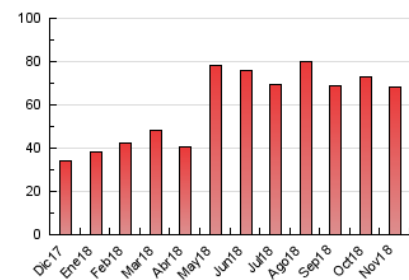

Pàgines (x 1000)