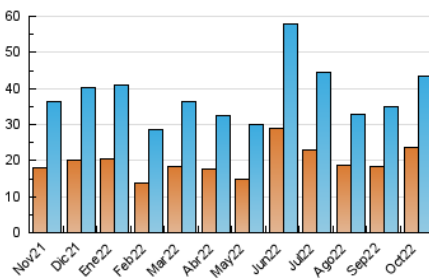

4.3 Per mesos

N. únics / Visites (x 1000)