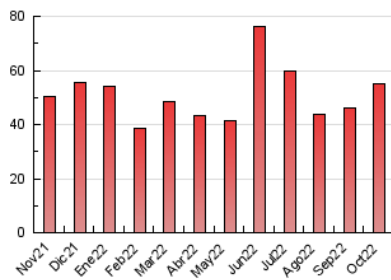

### 4.2 Per franja horària (promig)

Visites\_\_ (x 1000)

Pàgines (x 1000)

### 4.3 Per mesos

N. únics / Visites (x 1000)

Pàgines (x 1000)