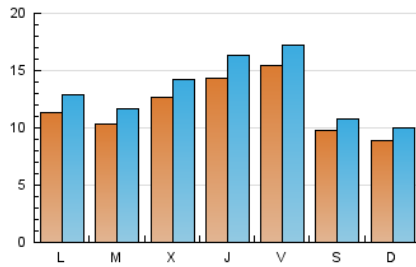

4. Gràfiques (Nacional)

4.1 Per dia de la setmana (promig)

N. únics / Visites (x 100)