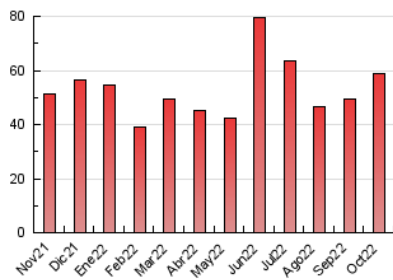

Pàgines (x 1000)