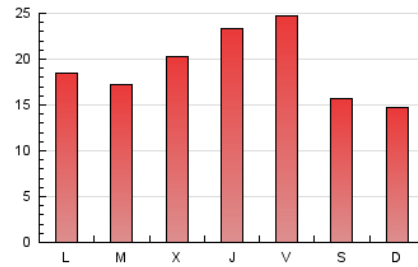

Pàgines (x 100)