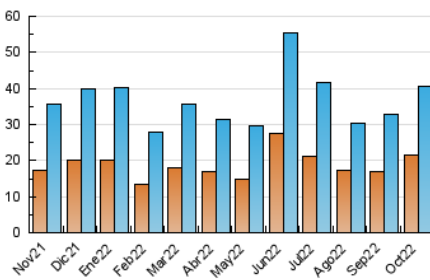

### 4.1 Per dia de la setmana (promig)

N. únics / Visites (x 100)

Pàgines (x 100)

### 4.2 Per franja horària (promig)

Visites\_\_ (x 1000)

Pàgines (x 1000)

### 4.3 Per mesos

N. únics / Visites (x 1000)

Pàgines (x 1000)