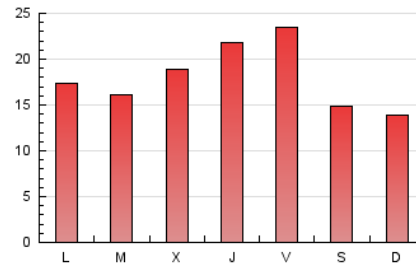

Pàgines (x 100)