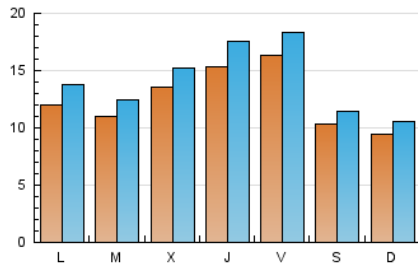

4. Gràfiques (Nacional i Internacional)

4.1 Per dia de la setmana (promig)

N. únics / Visites (x 100)