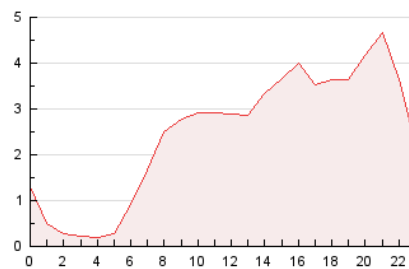

### 3. Per dia del mes (Nacional i Internacional)

Dia	N. únics	Visites	Pàgines	Dia	N. únics	Visites	Pàgines	Dia	N. únics	Visites	Pàgines
1	832	935	1.307	11	1.087	1.239	1.767	21	1.513	1.681	2.182
2	1.177	1.358	2.008	12	747	827	1.164	22	1.067	1.194	1.576
3	1.222	1.352	1.899	13	882	1.031	1.385	23	652	736	1.004
4	930	1.056	1.459	14	1.788	2.010	2.628	24	1.077	1.235	1.609
5	1.526	1.730	2.314	15	1.341	1.460	1.883	25	1.098	1.255	1.820
6	2.322	2.691	3.609	16	1.178	1.282	1.656	26	1.747	1.977	2.591
7	1.965	2.218	3.064	17	1.729	1.989	2.555	27	1.629	1.843	2.407
8	1.018	1.116	1.597	18	1.282	1.419	1.833	28	1.251	1.403	2.003
9	909	1.006	1.474	19	1.386	1.557	2.063	29	932	1.043	1.516
10	1.337	1.519	2.116	20	1.286	1.469	1.953	30	810	917	1.244
								31	660	768	1.031

4. Gràfiques (Nacional i Internacional)

4.1 Per dia de la setmana (promig)

N. únics / Visites (x 100)

Pàgines (x 100)

4.2 Per franja horària (promig)

Visites\_ (x 1000)

Pàgines (x 1000)

4.3 Per mesos