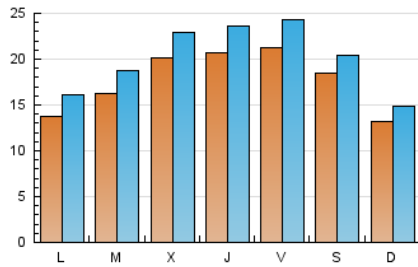

4. Gràfiques (Nacional)

4.1 Per dia de la setmana (promig)

N. únics / Visites (x 100)