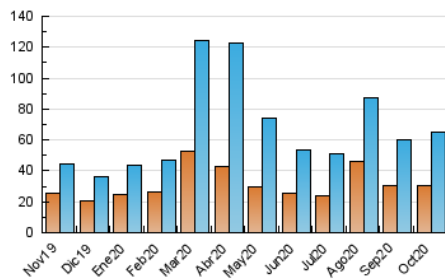

4.3 Per mesos

N. únics / Visites (x 1000)