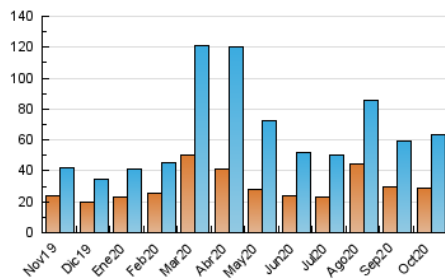

4.3 Per mesos

N. únics / Visites (x 1000)