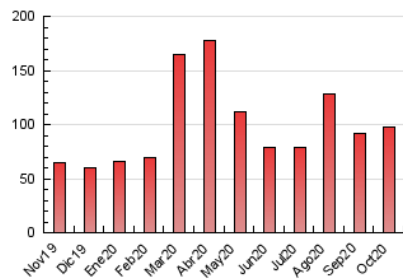

Pàgines (x 1000)