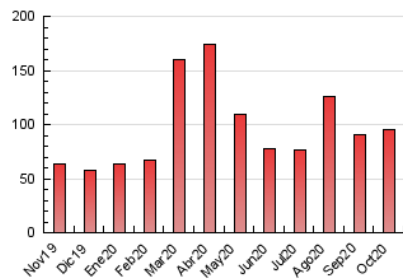

Pàgines (x 1000)