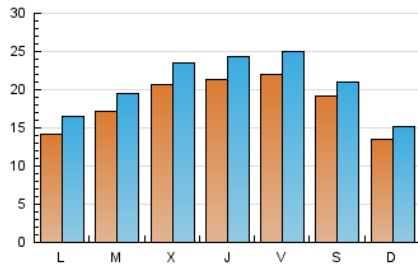

4. Gràfiques (Nacional i Internacional)

4.1 Per dia de la setmana (promig)

N. únics / Visites (x 100)