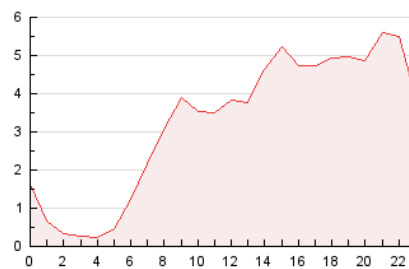

### 3. Per dia del mes (Nacional i Internacional)

Dia	N. únics	Visites	Pàgines	Dia	N. únics	Visites	Pàgines	Dia	N. únics	Visites	Pàgines
1	1.250	1.394	2.155	11	1.554	1.778	2.806	21	1.870	2.130	3.073
2	1.758	1.990	3.159	12	2.541	2.914	4.295	22	1.144	1.263	1.964
3	1.243	1.400	2.193	13	1.704	1.872	2.570	23	1.252	1.405	2.202
4	1.017	1.126	2.125	14	1.784	2.125	3.284	24	1.720	1.904	2.725
5	1.904	2.258	3.445	15	1.339	1.515	2.216	25	1.311	1.416	2.203
6	2.482	2.820	4.295	16	706	842	1.282	26	636	711	1.222
7	1.527	1.706	2.625	17	1.211	1.375	2.058	27	1.771	2.032	2.978
8	1.253	1.390	2.069	18	699	791	1.285	28	1.412	1.587	2.566
9	1.429	1.609	2.420	19	579	656	1.174	29	1.579	1.751	2.687
10	1.311	1.494	2.492	20	2.040	2.319	3.144	30	1.498	1.636	2.671
								31	1.071	1.210	2.344

4. Gràfiques (Nacional i Internacional)

4.1 Per dia de la setmana (promig)

N. únics / Visites (x 100)

Pàgines (x 100)

4.2 Per franja horària (promig)

Visites (x 1000)

Pàgines (x 1000)

4.3 Per mesos