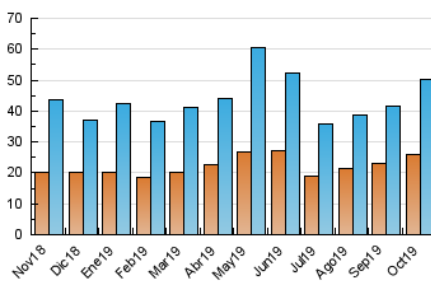

4.3 Per mesos

N. únics / Visites (x 1000)