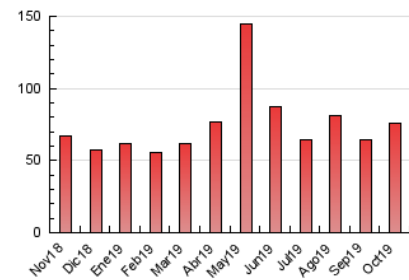

Pàgines (x 1000)