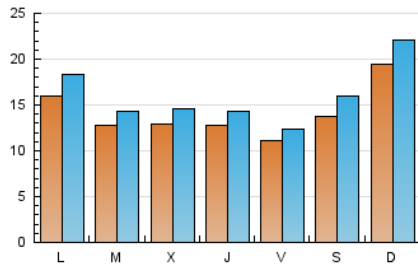

4. Gràfiques (Nacional)

4.1 Per dia de la setmana (promig)

N. únics / Visites (x 100)