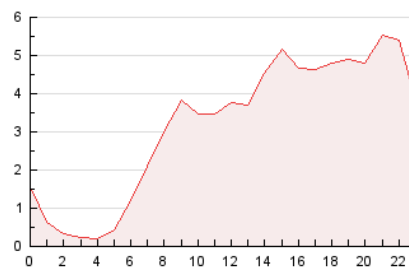

#### 3. Per dia del mes (Nacional)

Dia	N. únics	Visites	Pàgines	Dia	N. únics	Visites	Pàgines	Dia	N. únics	Visites	Pàgines
1	1.216	1.357	2.114	11	1.512	1.735	2.760	21	1.835	2.094	3.017
2	1.708	1.937	3.103	12	2.479	2.845	4.218	22	1.106	1.224	1.911
3	1.208	1.363	2.152	13	1.660	1.824	2.519	23	1.213	1.364	2.159
4	979	1.086	2.082	14	1.732	2.069	3.218	24	1.668	1.849	2.664
5	1.853	2.205	3.379	15	1.309	1.484	2.181	25	1.265	1.370	2.151
6	2.428	2.764	4.229	16	685	819	1.250	26	623	697	1.208
7	1.461	1.639	2.556	17	1.179	1.340	2.018	27	1.727	1.985	2.922
8	1.222	1.359	2.030	18	680	772	1.264	28	1.377	1.550	2.529
9	1.391	1.567	2.373	19	555	630	1.147	29	1.539	1.711	2.641
10	1.275	1.457	2.447	20	1.988	2.263	3.085	30	1.448	1.583	2.606
								31	1.024	1.162	2.290

4. Gràfiques (Nacional)

4.1 Per dia de la setmana (promig)

N. únics / Visites (x 100)

Pàgines (x 100)

4.2 Per franja horària (promig)

Visites (x 1000)

Pàgines (x 1000)

4.3 Per mesos