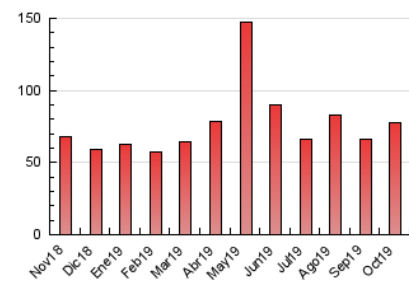

Pàgines (x 1000)