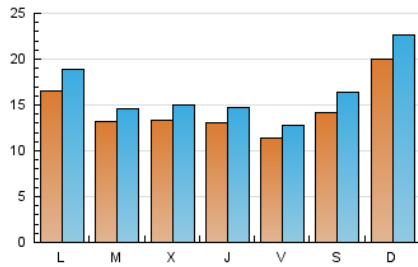

4. Gràfiques (Nacional i Internacional)

4.1 Per dia de la setmana (promig)

N. únics / Visites (x 100)