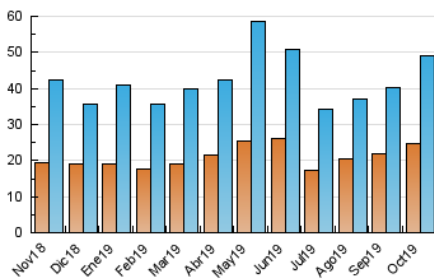

4.3 Per mesos

N. únics / Visites (x 1000)