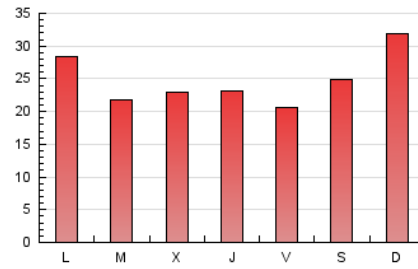

Pàgines (x 100)