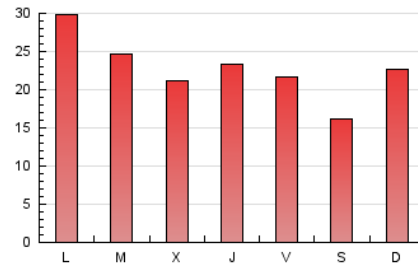

Pàgines (x 100)