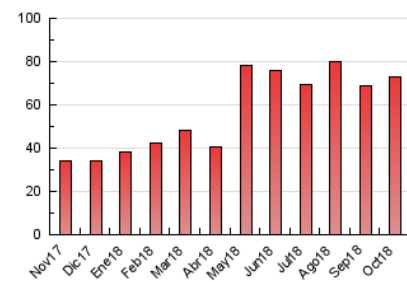

Pàgines (x 1000)