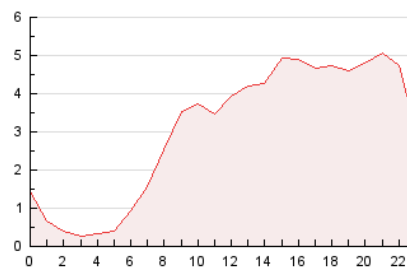

### 3. Per dia del mes (Nacional i Internacional)

Dia	N. únics	Visites	Pàgines	Dia	N. únics	Visites	Pàgines	Dia	N. únics	Visites	Pàgines
1	1.303	1.535	2.601	11	1.576	1.800	2.993	21	934	1.087	1.728
2	1.095	1.294	2.249	12	1.657	1.848	2.878	22	1.109	1.313	2.403
3	1.260	1.441	2.456	13	844	913	1.622	23	1.512	1.725	2.739
4	1.044	1.194	2.273	14	1.476	1.603	2.540	24	910	1.005	1.572
5	1.036	1.141	1.967	15	1.991	2.351	4.068	25	812	901	1.653
6	932	1.036	1.873	16	1.440	1.717	3.072	26	858	982	1.696
7	816	937	1.707	17	1.594	1.804	2.867	27	812	875	1.489
8	1.284	1.507	2.503	18	1.415	1.574	2.621	28	2.104	2.338	3.283
9	1.208	1.349	2.234	19	1.197	1.337	2.313	29	2.223	2.529	3.686
10	948	1.031	2.065	20	950	1.048	1.624	30	1.170	1.311	2.365
								31	988	1.095	1.969

4. Gràfiques (Nacional i Internacional)

4.1 Per dia de la setmana (promig)

N. únics / Visites (x 100)

Pàgines (x 100)

4.2 Per franja horària (promig)

Visites (x 1000)

Pàgines (x 1000)

4.3 Per mesos