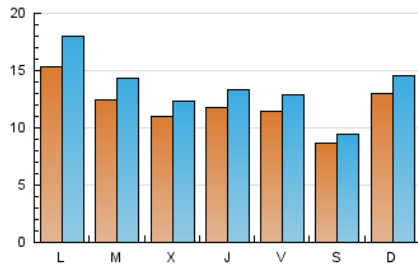

4. Gràfiques (Nacional)

4.1 Per dia de la setmana (promig)

N. únics / Visites (x 100)