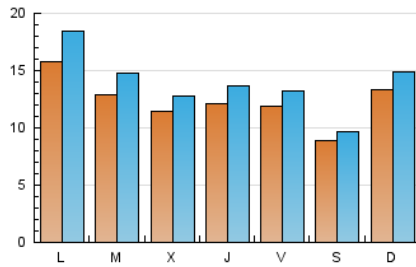

4. Gràfiques (Nacional i Internacional)

4.1 Per dia de la setmana (promig)

N. únics / Visites (x 100)