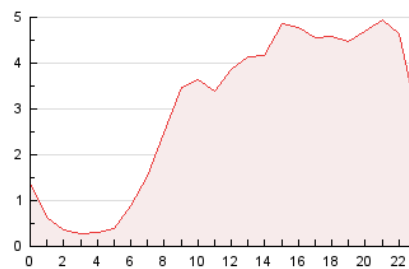

#### 3. Per dia del mes (Nacional)

Dia	N. únics	Visites	Pàgines	Dia	N. únics	Visites	Pàgines	Dia	N. únics	Visites	Pàgines
1	1.277	1.509	2.561	11	1.524	1.746	2.929	21	902	1.055	1.684
2	1.076	1.274	2.225	12	1.610	1.800	2.812	22	1.065	1.265	2.336
3	1.227	1.408	2.393	13	819	885	1.576	23	1.475	1.684	2.686
4	1.024	1.172	2.233	14	1.444	1.571	2.503	24	873	965	1.522
5	1.015	1.120	1.936	15	1.911	2.267	3.958	25	779	867	1.608
6	926	1.029	1.865	16	1.383	1.656	2.976	26	814	936	1.638
7	803	923	1.688	17	1.552	1.760	2.704	27	793	856	1.457
8	1.260	1.480	2.468	18	1.380	1.538	2.578	28	2.061	2.292	3.226
9	1.174	1.315	2.194	19	1.158	1.298	2.270	29	2.154	2.454	3.565
10	916	998	2.029	20	933	1.031	1.601	30	1.115	1.252	2.291
								31	953	1.058	1.914

4. Gràfiques (Nacional)

4.1 Per dia de la setmana (promig)

N. únics / Visites (x 100)

Pàgines (x 100)

4.2 Per franja horària (promig)

Visites (x 1000)

Pàgines (x 1000)

4.3 Per mesos