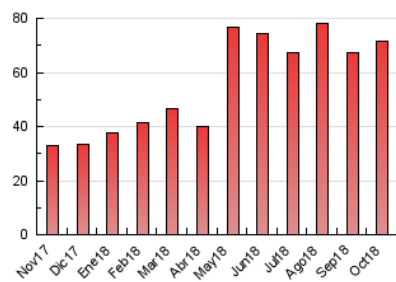

Pàgines (x 1000)