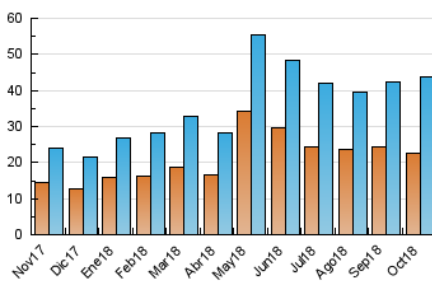

4.3 Per mesos

N. únics / Visites (x 1000)