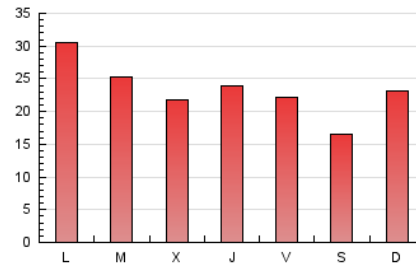

Pàgines (x 100)