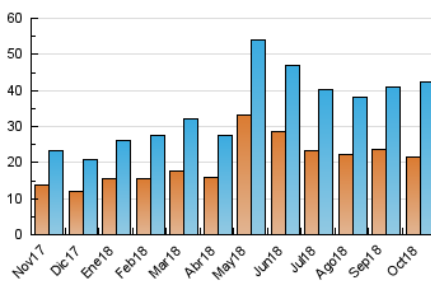

4.3 Per mesos

N. únics / Visites (x 1000)