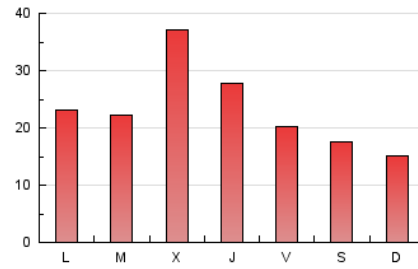

Pàgines (x 100)