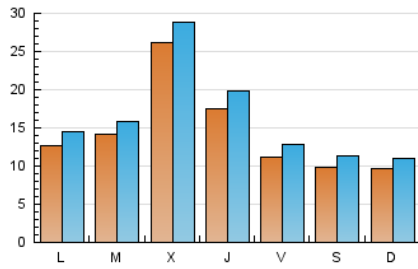

4. Gràfiques (Nacional i Internacional)

4.1 Per dia de la setmana (promig)

N. únics / Visites (x 100)