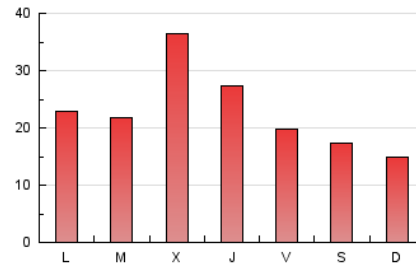

Pàgines (x 100)