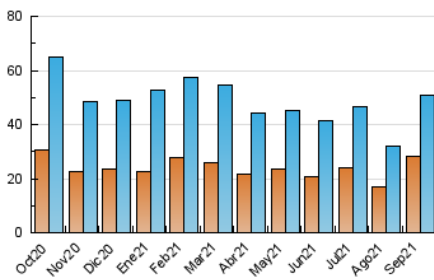

4.3 Per mesos

N. únics / Visites (x 1000)