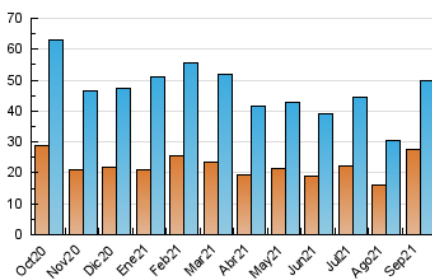

4.3 Per mesos

N. únics / Visites (x 1000)