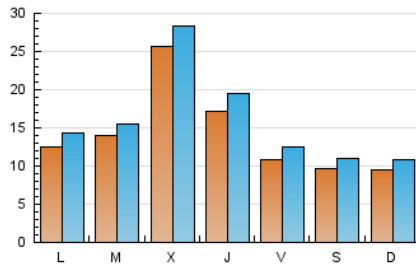

4. Gràfiques (Nacional)

4.1 Per dia de la setmana (promig)

N. únics / Visites (x 100)