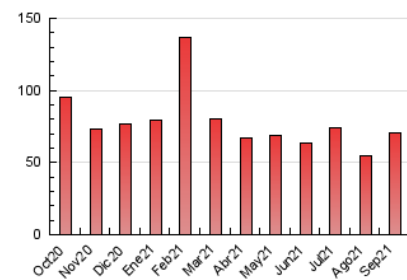

Pàgines (x 1000)