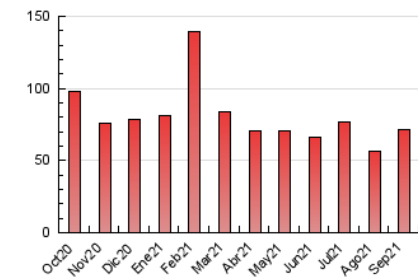

Pàgines (x 1000)