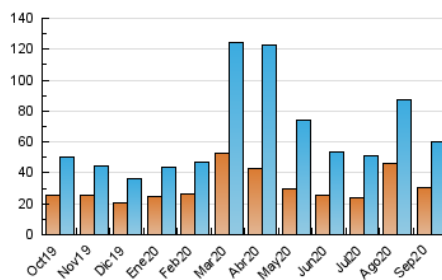

4.3 Per mesos

N. únics / Visites (x 1000)

Pàgines (x 1000)