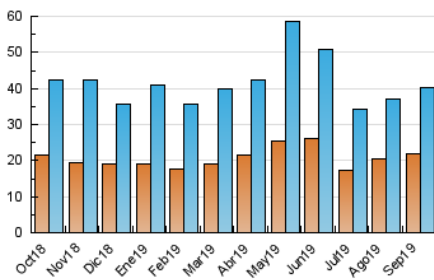

4.3 Per mesos

N. únics / Visites (x 1000)