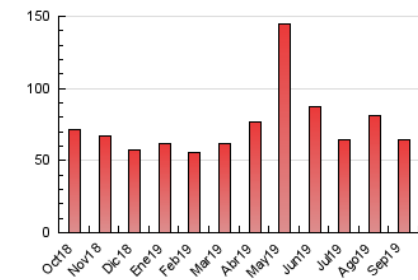

Pàgines (x 1000)