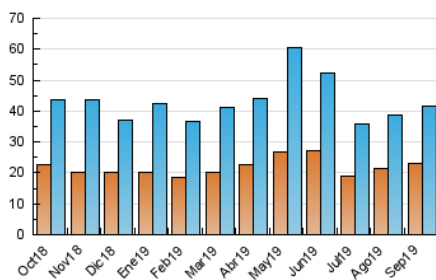

4.3 Per mesos

N. únics / Visites (x 1000)