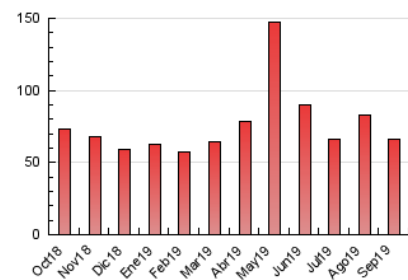

Pàgines (x 1000)