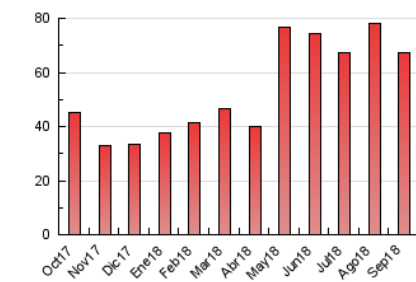

Pàgines (x 1000)