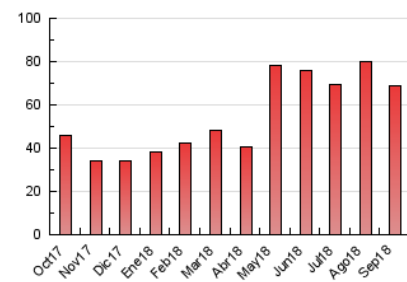

Pàgines (x 1000)