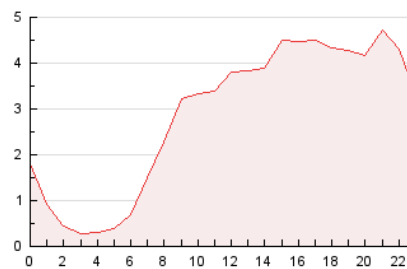

2. Seccions (Nacional i Internacional)

	PÀGINES	%
HOME	12.509	18.22 %
RESTA	56.151	81.78 %

3. Per dia del mes (Nacional i Internacional)

Dia	N. únics	Visites	Pàgines	Dia	N. únics	Visites	Pàgines	Dia	N. únics	Visites	Pàgines
1	1.417	1.536	2.715	11	813	896	1.687	21	996	1.116	1.863
2	935	1.031	1.893	12	1.033	1.147	1.993	22	720	799	1.278
3	1.377	1.606	2.650	13	918	1.017	1.741	23	692	818	1.329
4	1.911	2.117	3.259	14	2.234	2.465	3.584	24	951	1.047	1.944
5	1.640	1.784	2.599	15	1.492	1.621	2.396	25	961	1.063	1.696
6	1.125	1.240	2.104	16	1.277	1.431	2.224	26	1.270	1.403	2.159
7	1.337	1.481	2.543	17	1.451	1.627	2.563	27	1.256	1.392	2.490
8	923	1.031	1.923	18	2.127	2.347	3.291	28	1.420	1.564	2.697
9	1.357	1.491	2.226	19	1.660	1.855	2.846	29	1.167	1.370	2.585
10	1.373	1.557	2.686	20	1.118	1.255	1.999	30	1.000	1.088	1.697

4. Gràfiques (Nacional i Internacional)

4.1 Per dia de la setmana (promig)

N. únics / Visites (x 100)

Pàgines (x 100)

4.2 Per franja horària (promig)

Visites (x 1000)

Pàgines (x 1000)

4.3 Per mesos