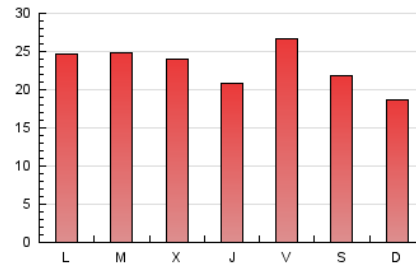

Pàgines (x 100)