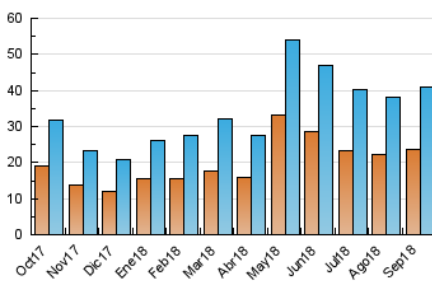

4.3 Per mesos

N. únics / Visites (x 1000)