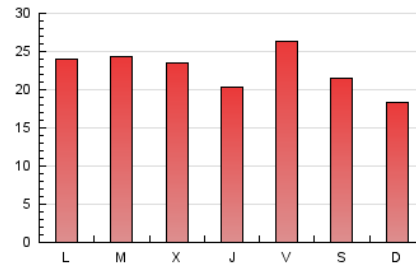

Pàgines (x 100)