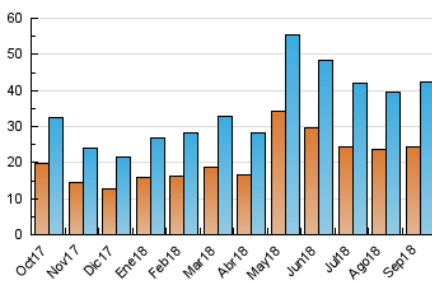

4.3 Per mesos

N. únics / Visites (x 1000)