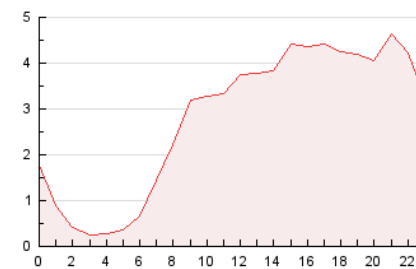

2. Seccions (Nacional)

	PÀGINES	%
HOME	12.335	18.33 %
RESTA	54.952	81.67 %

3. Per dia del mes (Nacional)

Dia	N. únics	Visites	Pàgines	Dia	N. únics	Visites	Pàgines	Dia	N. únics	Visites	Pàgines
1	1.372	1.487	2.662	11	793	875	1.665	21	967	1.086	1.825
2	905	1.001	1.853	12	996	1.109	1.950	22	709	788	1.267
3	1.324	1.548	2.575	13	907	1.006	1.728	23	676	802	1.313
4	1.844	2.045	3.145	14	2.185	2.414	3.527	24	920	1.015	1.891
5	1.587	1.729	2.535	15	1.445	1.572	2.337	25	948	1.048	1.676
6	1.067	1.182	2.033	16	1.250	1.401	2.187	26	1.241	1.372	2.121
7	1.292	1.433	2.491	17	1.414	1.587	2.515	27	1.223	1.356	2.440
8	893	1.001	1.892	18	2.075	2.295	3.232	28	1.394	1.538	2.661
9	1.326	1.460	2.186	19	1.620	1.811	2.769	29	1.146	1.347	2.559
10	1.318	1.501	2.624	20	1.094	1.229	1.961	30	980	1.065	1.667

4. Gràfiques (Nacional)

4.1 Per dia de la setmana (promig)

N. únics / Visites (x 100)

Pàgines (x 100)

4.2 Per franja horària (promig)

Visites (x 1000)

Pàgines (x 1000)

4.3 Per mesos