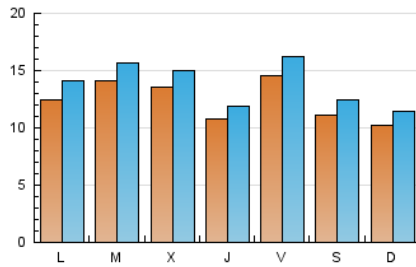

4. Gràfiques (Nacional)

4.1 Per dia de la setmana (promig)

N. únics / Visites (x 100)