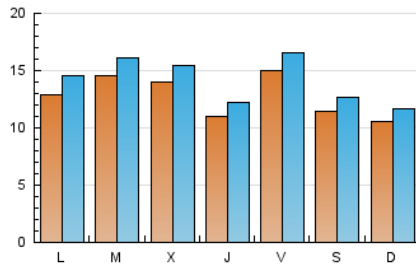

4. Gràfiques (Nacional i Internacional)

4.1 Per dia de la setmana (promig)

N. únics / Visites (x 100)