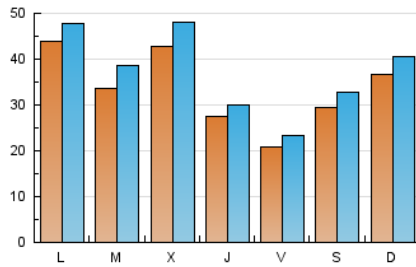

4. Gràfiques (Nacional)

4.1 Per dia de la setmana (promig)

N. únics / Visites (x 100)