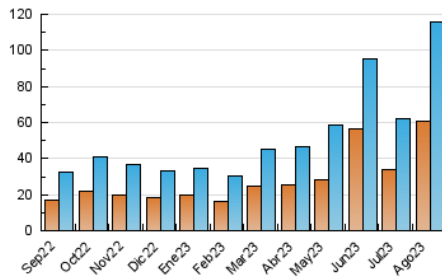

4.2 Per franja horària (promig)

Visites_ (x 1000)

Pàgines (x 1000)

4.3 Per mesos

N. únics / Visites (x 1000)