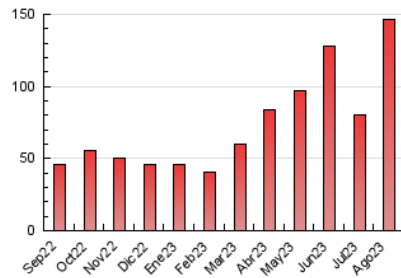

##### 4.1 Per dia de la setmana (promig)

N. únics / Visites (x 100)

Pàgines (x 100)

##### 4.2 Per franja horària (promig)

Visites\_ (x 1000)

Pàgines (x 1000)

##### 4.3 Per mesos

N. únics / Visites (x 1000)

Pàgines (x 1000)