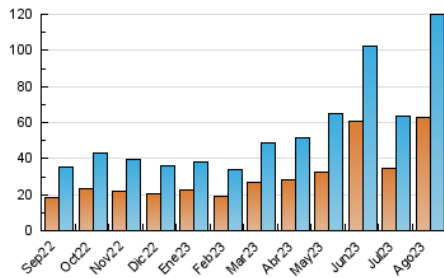

4.2 Per franja horària (promig)

Visites_ (x 1000)

Pàgines (x 1000)

4.3 Per mesos

N. únics / Visites (x 1000)