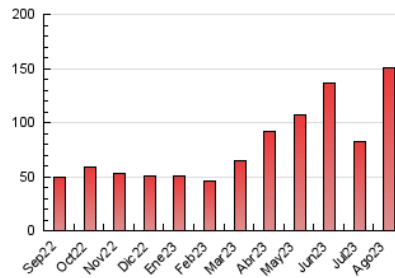

Pàgines (x 1000)