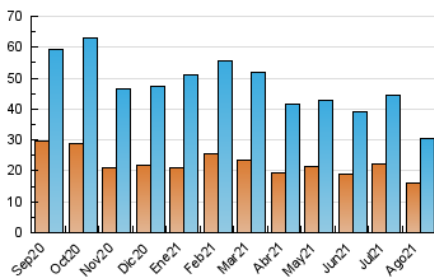

4.3 Per mesos

N. únics / Visites (x 1000)