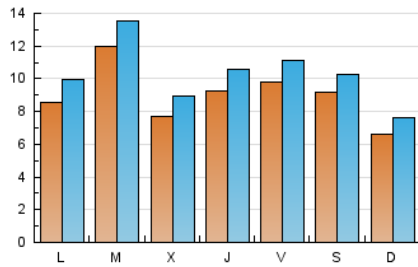

4. Gràfiques (Nacional i Internacional)

4.1 Per dia de la setmana (promig)

N. únics / Visites (x 100)