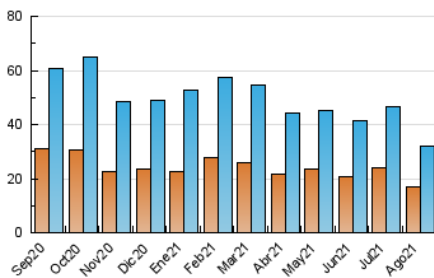

4.3 Per mesos

N. únics / Visites (x 1000)