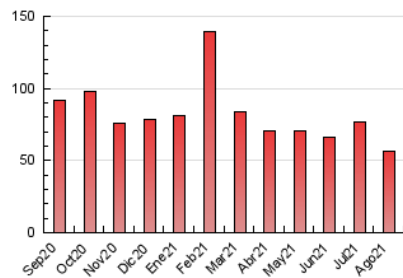

Pàgines (x 1000)