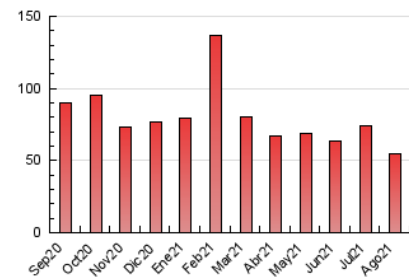

Pàgines (x 1000)