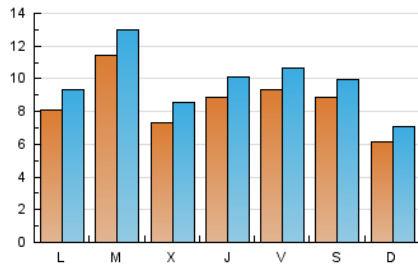

4. Gràfiques (Nacional)

4.1 Per dia de la setmana (promig)

N. únics / Visites (x 100)