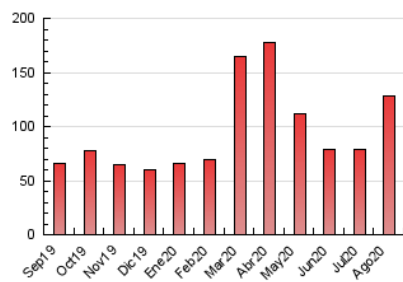

Pàgines (x 1000)