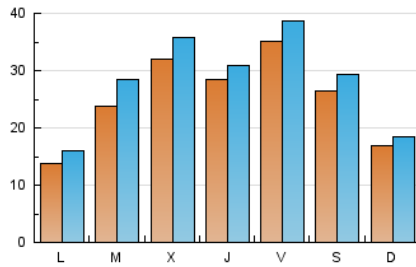

4. Gràfiques (Nacional)

4.1 Per dia de la setmana (promig)

N. únics / Visites (x 100)