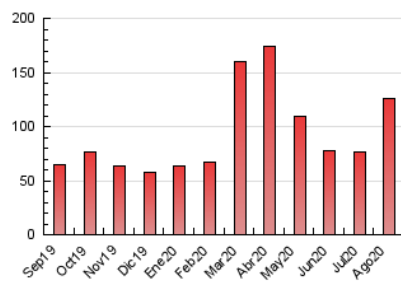

Pàgines (x 1000)