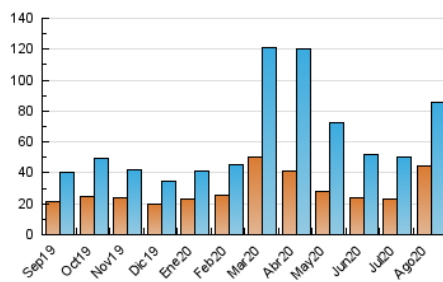

4.3 Per mesos

N. únics / Visites (x 1000)