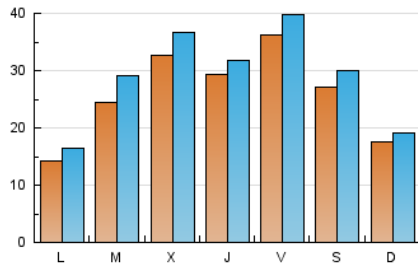

4. Gràfiques (Nacional i Internacional)

4.1 Per dia de la setmana (promig)

N. únics / Visites (x 100)