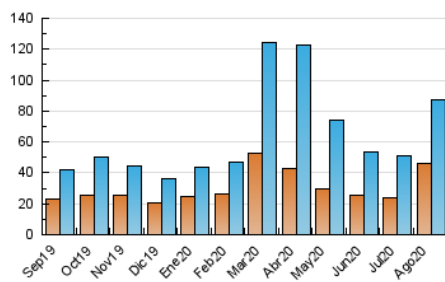

4.3 Per mesos

N. únics / Visites (x 1000)