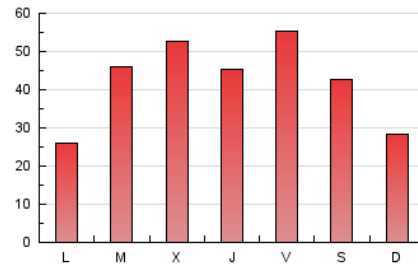

Pàgines (x 100)