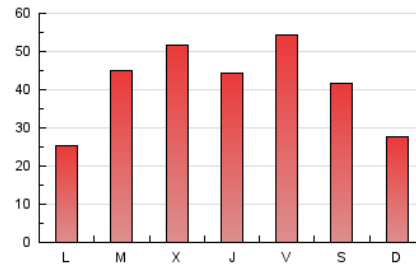

Pàgines (x 100)