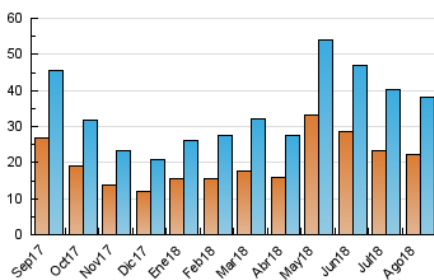

4.3 Per mesos

N. únics / Visites (x 1000)