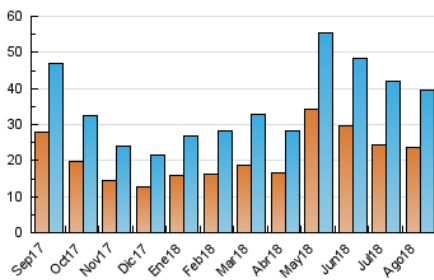

4.3 Per mesos

N. únics / Visites (x 1000)