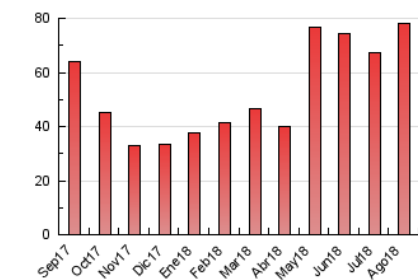

Pàgines (x 1000)