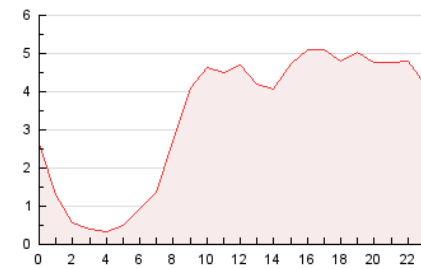

### 3. Per dia del mes (Nacional i Internacional)

Dia	N. únics	Visites	Pàgines	Dia	N. únics	Visites	Pàgines	Dia	N. únics	Visites	Pàgines
1	2.709	2.914	4.678	11	840	950	2.334	21	777	872	1.855
2	1.868	2.065	3.513	12	799	879	2.123	22	909	996	1.938
3	1.376	1.531	3.507	13	1.097	1.230	2.284	23	830	921	2.190
4	1.498	1.682	3.315	14	1.141	1.270	2.682	24	1.306	1.475	2.995
5	1.127	1.243	2.804	15	1.230	1.340	2.772	25	1.155	1.279	2.662
6	993	1.103	2.489	16	1.058	1.192	2.434	26	841	932	2.086
7	971	1.086	2.293	17	907	1.040	2.487	27	767	865	1.860
8	1.315	1.495	2.937	18	804	900	2.102	28	1.023	1.126	1.915
9	1.654	1.868	3.350	19	733	828	1.970	29	1.143	1.233	2.185
10	1.190	1.350	2.880	20	916	1.021	2.095	30	949	1.047	2.051
								31	1.689	1.921	3.450

4. Gràfiques (Nacional i Internacional)

4.1 Per dia de la setmana (promig)

N. únics / Visites (x 100)

Pàgines (x 100)

4.2 Per franja horària (promig)

Visites (x 1000)

Pàgines (x 1000)

4.3 Per mesos