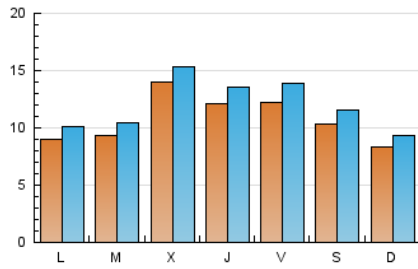

4. Gràfiques (Nacional)

4.1 Per dia de la setmana (promig)

N. únics / Visites (x 100)