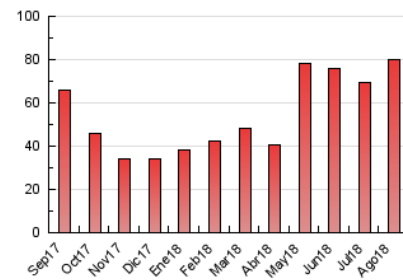

Pàgines (x 1000)