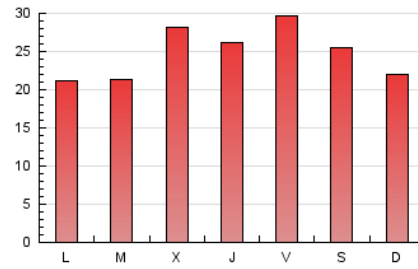

Pàgines (x 100)