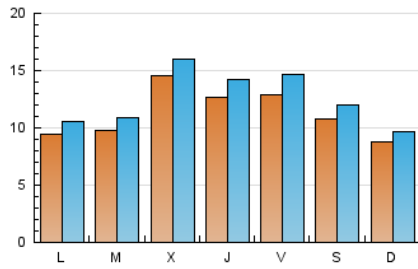

4. Gràfiques (Nacional i Internacional)

4.1 Per dia de la setmana (promig)

N. únics / Visites (x 100)