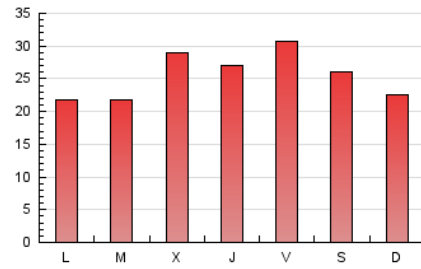

Pàgines (x 100)