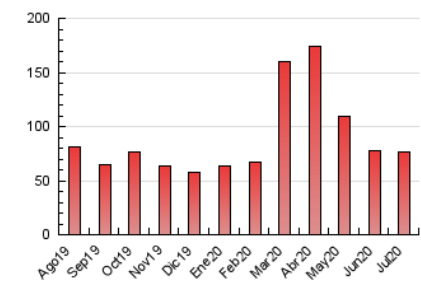

Pàgines (x 1000)