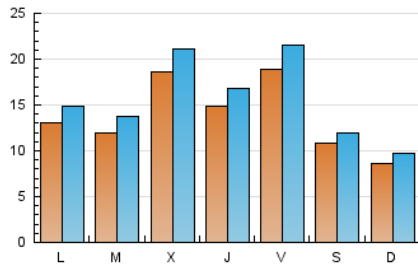

4. Gràfiques (Nacional)

4.1 Per dia de la setmana (promig)

N. únics / Visites (x 100)