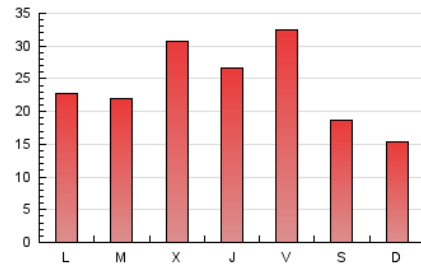

Pàgines (x 100)