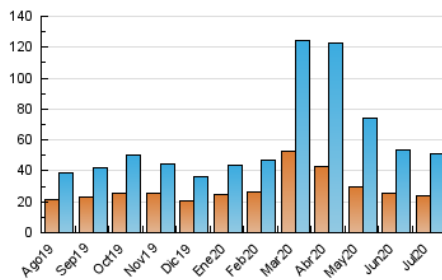

4.3 Per mesos

N. únics / Visites (x 1000)