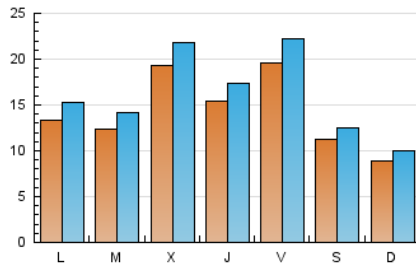

4. Gràfiques (Nacional i Internacional)

4.1 Per dia de la setmana (promig)

N. únics / Visites (x 100)