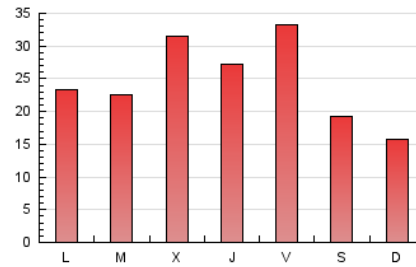

Pàgines (x 100)