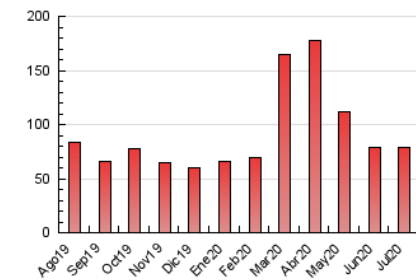

Pàgines (x 1000)