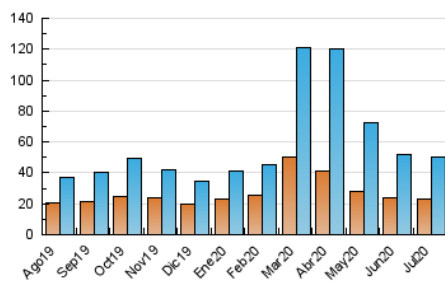

4.3 Per mesos

N. únics / Visites (x 1000)