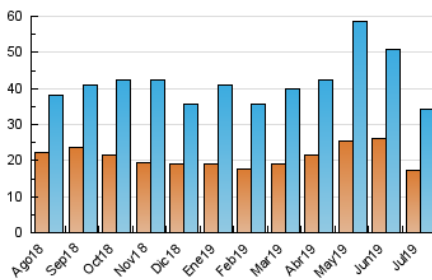

4.3 Per mesos

N. únics / Visites (x 1000)