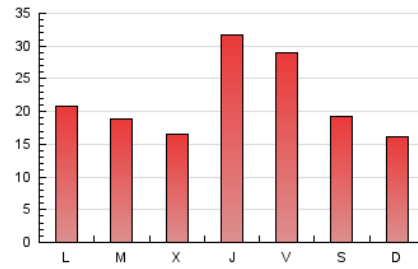

Pàgines (x 100)