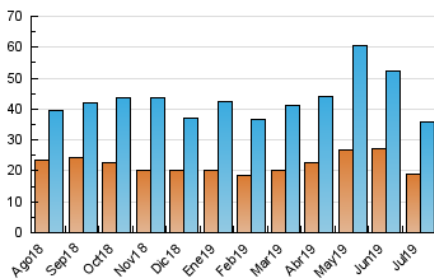

4.3 Per mesos

N. únics / Visites (x 1000)