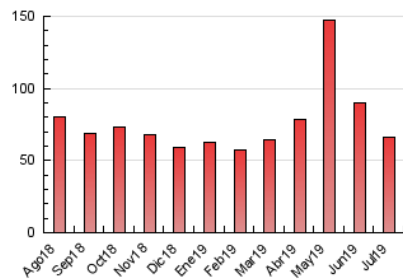

Pàgines (x 1000)