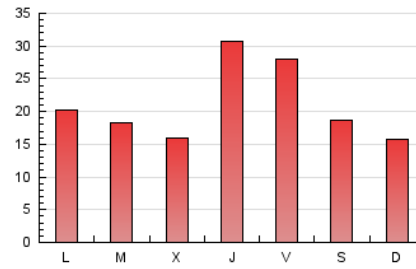

Pàgines (x 100)