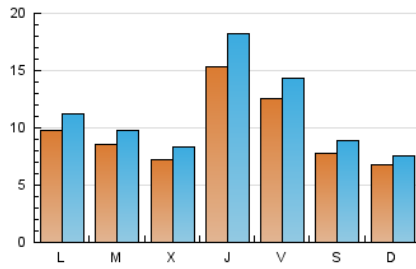

4. Gràfiques (Nacional)

4.1 Per dia de la setmana (promig)

N. únics / Visites (x 100)