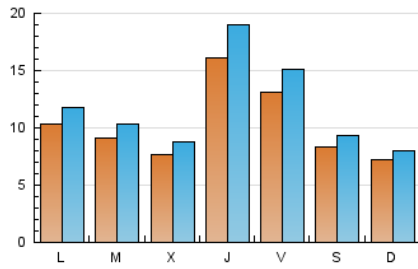

4. Gràfiques (Nacional i Internacional)

4.1 Per dia de la setmana (promig)

N. únics / Visites (x 100)