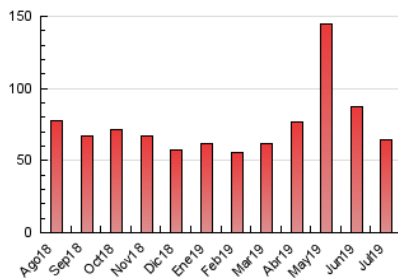

Pàgines (x 1000)