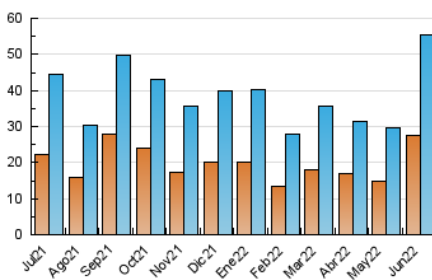

4.3 Per mesos

N. únics / Visites (x 1000)