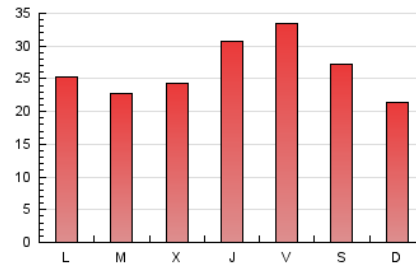

Pàgines (x 100)