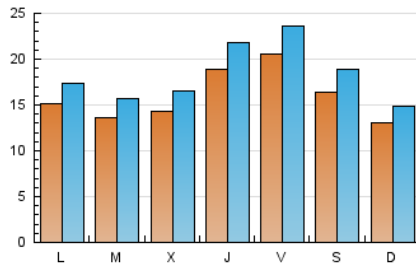

4. Gràfiques (Nacional)

4.1 Per dia de la setmana (promig)

N. únics / Visites (x 100)