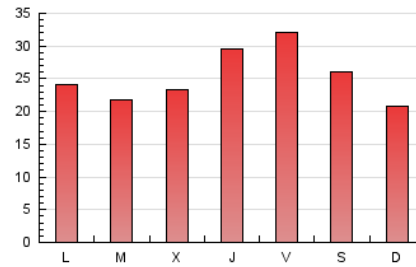

Pàgines (x 100)