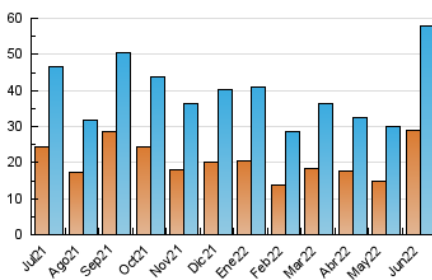

4.3 Per mesos

N. únics / Visites (x 1000)