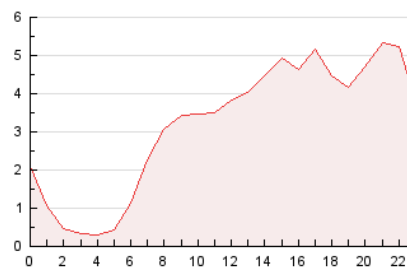

2. Seccions (Nacional)

| | PÀGINES | % |
|--------------|---------|---------|
| HOME | 12.972 | 17.01 % |
| RESTA | 63.297 | 82.99 % |

3. Per dia del mes (Nacional)

| Dia | N. únics | Visites | Pàgines | Dia | N. únics | Visites | Pàgines | Dia | N. únics | Visites | Pàgines |
|-----|----------|---------|---------|-----|----------|---------|---------|-----|----------|---------|---------|
| 1 | 1.034 | 1.195 | 1.680 | 11 | 742 | 844 | 1.248 | 21 | 1.774 | 2.076 | 2.789 |
| 2 | 1.176 | 1.322 | 1.773 | 12 | 823 | 951 | 1.492 | 22 | 1.870 | 2.137 | 2.920 |
| 3 | 2.059 | 2.286 | 3.075 | 13 | 1.101 | 1.260 | 1.880 | 23 | 2.332 | 2.594 | 3.553 |
| 4 | 1.180 | 1.318 | 1.922 | 14 | 1.369 | 1.570 | 2.222 | 24 | 1.647 | 1.802 | 2.368 |
| 5 | 845 | 948 | 1.364 | 15 | 2.138 | 2.502 | 3.563 | 25 | 906 | 1.005 | 1.388 |
| 6 | 765 | 858 | 1.208 | 16 | 3.820 | 4.538 | 6.030 | 26 | 655 | 744 | 1.028 |
| 7 | 1.094 | 1.250 | 1.771 | 17 | 3.534 | 4.235 | 5.768 | 27 | 2.134 | 2.438 | 3.201 |
| 8 | 1.062 | 1.227 | 1.813 | 18 | 3.718 | 4.362 | 5.833 | 28 | 1.222 | 1.392 | 1.933 |
| 9 | 1.135 | 1.267 | 1.703 | 19 | 2.923 | 3.330 | 4.400 | 29 | 1.052 | 1.216 | 1.733 |
| 10 | 990 | 1.124 | 1.598 | 20 | 2.050 | 2.383 | 3.336 | 30 | 1.007 | 1.164 | 1.677 |

4. Gràfiques (Nacional)

4.1 Per dia de la setmana (promig)

N. únics / Visites (x 100)

Pàgines (x 100)

4.2 Per franja horària (promig)

Visites (x 1000)

Pàgines (x 1000)

4.3 Per mesos