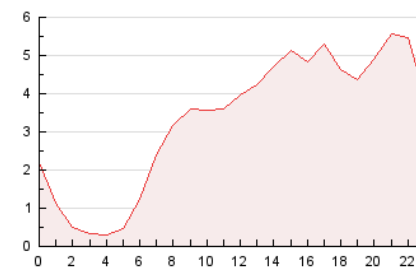

2. Seccions (Nacional i Internacional)

| | PÀGINES | % |
|--------------|---------|---------|
| HOME | 13.607 | 17.11 % |
| RESTA | 65.916 | 82.89 % |

3. Per dia del mes (Nacional i Internacional)

| Dia | N. únics | Visites | Pàgines | Dia | N. únics | Visites | Pàgines | Dia | N. únics | Visites | Pàgines |
|-----|----------|---------|---------|-----|----------|---------|---------|-----|----------|---------|---------|
| 1 | 1.058 | 1.220 | 1.722 | 11 | 778 | 888 | 1.312 | 21 | 1.838 | 2.173 | 2.932 |
| 2 | 1.203 | 1.355 | 1.814 | 12 | 867 | 999 | 1.557 | 22 | 1.934 | 2.220 | 3.040 |
| 3 | 2.114 | 2.355 | 3.168 | 13 | 1.144 | 1.309 | 1.966 | 23 | 2.436 | 2.711 | 3.705 |
| 4 | 1.219 | 1.363 | 1.976 | 14 | 1.409 | 1.621 | 2.293 | 24 | 1.707 | 1.870 | 2.454 |
| 5 | 877 | 982 | 1.406 | 15 | 2.230 | 2.613 | 3.736 | 25 | 938 | 1.039 | 1.434 |
| 6 | 796 | 900 | 1.268 | 16 | 3.972 | 4.724 | 6.286 | 26 | 684 | 779 | 1.068 |
| 7 | 1.137 | 1.305 | 1.840 | 17 | 3.728 | 4.474 | 6.078 | 27 | 2.252 | 2.585 | 3.383 |
| 8 | 1.099 | 1.273 | 1.869 | 18 | 3.938 | 4.615 | 6.190 | 28 | 1.268 | 1.455 | 2.014 |
| 9 | 1.187 | 1.328 | 1.794 | 19 | 3.024 | 3.455 | 4.557 | 29 | 1.098 | 1.268 | 1.806 |
| 10 | 1.029 | 1.168 | 1.661 | 20 | 2.118 | 2.468 | 3.458 | 30 | 1.041 | 1.210 | 1.736 |

4. Gràfiques (Nacional i Internacional)

4.1 Per dia de la setmana (promig)

N. únics / Visites (x 100)

Pàgines (x 100)

4.2 Per franja horària (promig)

Visites__ (x 1000)

Pàgines (x 1000)

4.3 Per mesos