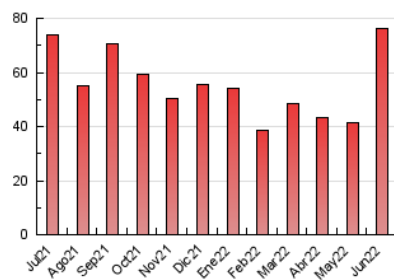

Pàgines (x 1000)