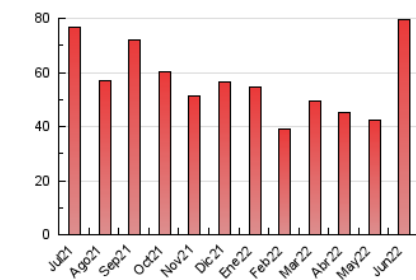

Pàgines (x 1000)