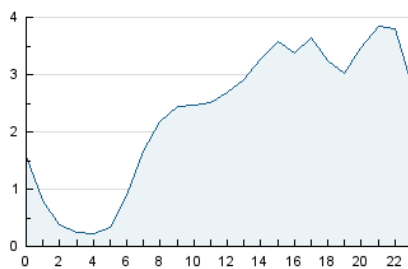

2. Seccions (Nacional)

| | PÀGINES | % |
|--------------|---------|---------|
| HOME | 12.972 | 17.01 % |
| RESTA | 63.297 | 82.99 % |

3. Per dia del mes (Nacional)

| Dia | N. únics | Visites | Pàgines | Dia | N. únics | Visites | Pàgines | Dia | N. únics | Visites | Pàgines |
|-----|----------|---------|---------|-----|----------|---------|---------|-----|----------|---------|---------|
| 1 | 1.034 | 1.195 | 1.680 | 11 | 742 | 844 | 1.248 | 21 | 1.774 | 2.076 | 2.789 |
| 2 | 1.176 | 1.322 | 1.773 | 12 | 823 | 951 | 1.492 | 22 | 1.870 | 2.137 | 2.920 |
| 3 | 2.059 | 2.286 | 3.075 | 13 | 1.101 | 1.260 | 1.880 | 23 | 2.332 | 2.594 | 3.553 |
| 4 | 1.180 | 1.318 | 1.922 | 14 | 1.369 | 1.570 | 2.222 | 24 | 1.647 | 1.802 | 2.368 |
| 5 | 845 | 948 | 1.364 | 15 | 2.138 | 2.502 | 3.563 | 25 | 906 | 1.005 | 1.388 |
| 6 | 765 | 858 | 1.208 | 16 | 3.820 | 4.538 | 6.030 | 26 | 655 | 744 | 1.028 |
| 7 | 1.094 | 1.250 | 1.771 | 17 | 3.534 | 4.235 | 5.768 | 27 | 2.134 | 2.438 | 3.201 |
| 8 | 1.062 | 1.227 | 1.813 | 18 | 3.718 | 4.362 | 5.833 | 28 | 1.222 | 1.392 | 1.933 |
| 9 | 1.135 | 1.267 | 1.703 | 19 | 2.923 | 3.330 | 4.400 | 29 | 1.052 | 1.216 | 1.733 |
| 10 | 990 | 1.124 | 1.598 | 20 | 2.050 | 2.383 | 3.336 | 30 | 1.007 | 1.164 | 1.677 |

4. Gràfiques (Nacional)

4.1 Per dia de la setmana (promig)

N. únics / Visites (x 100)

Pàgines (x 100)

4.2 Per franja horària (promig)

Visites (x 1000)

Pàgines (x 1000)

4.3 Per mesos