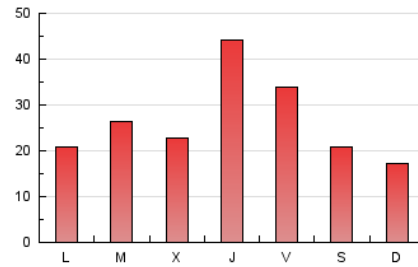

Pàgines (x 100)