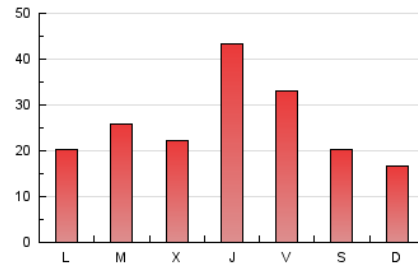

Pàgines (x 100)