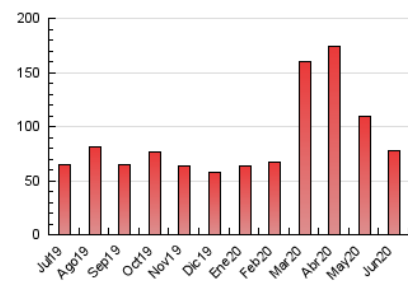

Pàgines (x 1000)