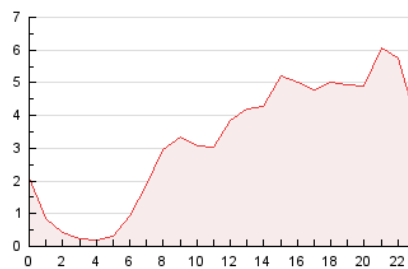

2. Seccions (Nacional)

| | PÀGINES | % |
|--------------|---------|---------|
| HOME | 18.021 | 23.30 % |
| RESTA | 59.323 | 76.70 % |

3. Per dia del mes (Nacional)

| Dia | N. únics | Visites | Pàgines | Dia | N. únics | Visites | Pàgines | Dia | N. únics | Visites | Pàgines |
|-----|----------|---------|---------|-----|----------|---------|---------|-----|----------|---------|---------|
| 1 | 1.278 | 1.482 | 2.290 | 11 | 5.473 | 7.006 | 9.752 | 21 | 696 | 771 | 1.118 |
| 2 | 1.130 | 1.293 | 2.067 | 12 | 3.430 | 3.933 | 5.432 | 22 | 1.138 | 1.291 | 1.949 |
| 3 | 1.492 | 1.672 | 2.442 | 13 | 1.973 | 2.219 | 3.117 | 23 | 1.351 | 1.484 | 2.154 |
| 4 | 1.207 | 1.380 | 2.035 | 14 | 1.347 | 1.536 | 2.533 | 24 | 821 | 929 | 1.504 |
| 5 | 884 | 1.036 | 1.645 | 15 | 1.038 | 1.186 | 1.820 | 25 | 1.633 | 1.929 | 2.897 |
| 6 | 620 | 718 | 1.164 | 16 | 2.260 | 2.595 | 3.637 | 26 | 2.463 | 2.834 | 4.016 |
| 7 | 683 | 804 | 1.274 | 17 | 1.524 | 1.719 | 2.587 | 27 | 1.454 | 1.630 | 2.372 |
| 8 | 824 | 959 | 1.681 | 18 | 1.538 | 1.822 | 2.615 | 28 | 1.091 | 1.212 | 1.794 |
| 9 | 1.127 | 1.305 | 2.138 | 19 | 1.240 | 1.406 | 2.148 | 29 | 1.551 | 1.730 | 2.458 |
| 10 | 1.247 | 1.410 | 2.382 | 20 | 816 | 927 | 1.431 | 30 | 1.721 | 1.953 | 2.892 |

4. Gràfiques (Nacional)

4.1 Per dia de la setmana (promig)

N. únics / Visites (x 100)

Pàgines (x 100)

4.2 Per franja horària (promig)

Visites (x 1000)

Pàgines (x 1000)

4.3 Per mesos