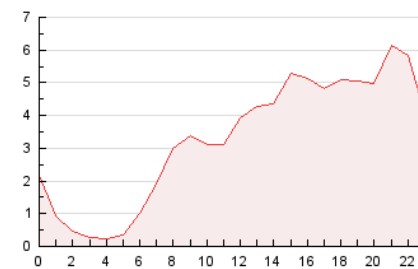

2. Seccions (Nacional i Internacional)

| | PÀGINES | % |
|--------------|---------|---------|
| HOME | 18.223 | 23.05 % |
| RESTA | 60.841 | 76.95 % |

3. Per dia del mes (Nacional i Internacional)

| Dia | N. únics | Visites | Pàgines | Dia | N. únics | Visites | Pàgines | Dia | N. únics | Visites | Pàgines |
|-----|----------|---------|---------|-----|----------|---------|---------|-----|----------|---------|---------|
| 1 | 1.315 | 1.519 | 2.334 | 11 | 5.569 | 7.115 | 9.897 | 21 | 720 | 796 | 1.145 |
| 2 | 1.164 | 1.327 | 2.103 | 12 | 3.529 | 4.033 | 5.545 | 22 | 1.167 | 1.321 | 1.994 |
| 3 | 1.540 | 1.720 | 2.493 | 13 | 2.051 | 2.301 | 3.212 | 23 | 1.394 | 1.529 | 2.208 |
| 4 | 1.258 | 1.433 | 2.120 | 14 | 1.404 | 1.595 | 2.598 | 24 | 850 | 958 | 1.537 |
| 5 | 915 | 1.068 | 1.702 | 15 | 1.078 | 1.227 | 1.864 | 25 | 1.671 | 1.968 | 2.941 |
| 6 | 651 | 749 | 1.202 | 16 | 2.315 | 2.652 | 3.704 | 26 | 2.521 | 2.895 | 4.083 |
| 7 | 713 | 834 | 1.307 | 17 | 1.576 | 1.772 | 2.644 | 27 | 1.512 | 1.689 | 2.447 |
| 8 | 851 | 987 | 1.713 | 18 | 1.576 | 1.861 | 2.661 | 28 | 1.112 | 1.235 | 1.827 |
| 9 | 1.156 | 1.335 | 2.173 | 19 | 1.290 | 1.457 | 2.203 | 29 | 1.594 | 1.773 | 2.511 |
| 10 | 1.292 | 1.455 | 2.439 | 20 | 860 | 972 | 1.488 | 30 | 1.790 | 2.025 | 2.969 |

4. Gràfiques (Nacional i Internacional)

4.1 Per dia de la setmana (promig)

N. únics / Visites (x 100)

Pàgines (x 100)

4.2 Per franja horària (promig)

Visites (x 1000)

Pàgines (x 1000)

4.3 Per mesos