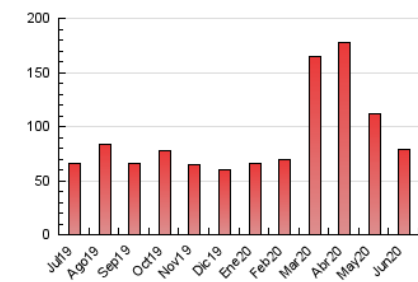

Pàgines (x 1000)