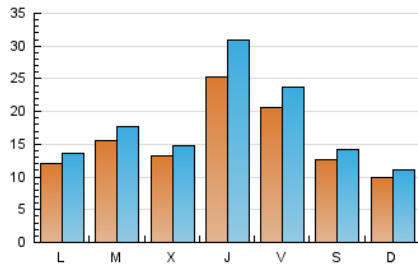

4. Gràfiques (Nacional i Internacional)

4.1 Per dia de la setmana (promig)

N. únics / Visites (x 100)