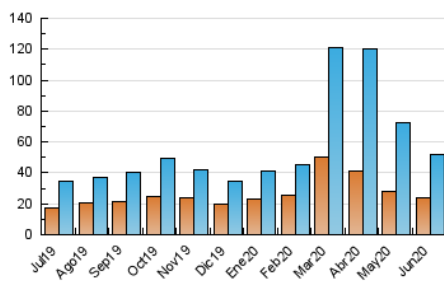

4.3 Per mesos

N. únics / Visites (x 1000)