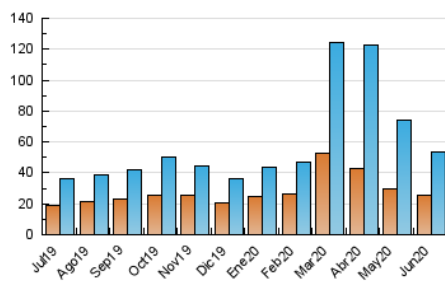

4.3 Per mesos

N. únics / Visites (x 1000)