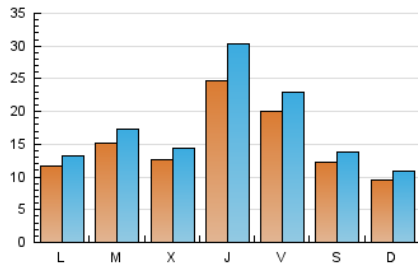

4. Gràfiques (Nacional)

4.1 Per dia de la setmana (promig)

N. únics / Visites (x 100)