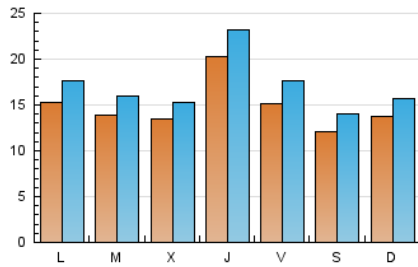

4. Gràfiques (Nacional)

4.1 Per dia de la setmana (promig)

N. únics / Visites (x 100)