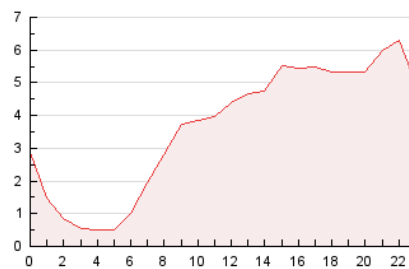

#### 3. Per dia del mes (Nacional)

Dia	N. únics	Visites	Pàgines	Dia	N. únics	Visites	Pàgines	Dia	N. únics	Visites	Pàgines
1	926	1.045	1.927	11	1.175	1.341	2.114	21	2.730	3.239	5.924
2	1.182	1.347	2.365	12	1.090	1.277	1.961	22	2.214	2.656	4.296
3	1.516	1.685	2.678	13	1.335	1.466	2.245	23	2.549	3.018	5.159
4	921	1.038	2.152	14	861	1.008	1.991	24	1.925	2.255	3.785
5	1.556	1.790	2.920	15	1.271	1.471	2.568	25	967	1.113	1.939
6	1.862	2.130	3.328	16	1.023	1.139	1.782	26	640	730	1.303
7	1.567	1.787	2.951	17	1.483	1.686	3.276	27	1.491	1.759	2.764
8	1.022	1.157	2.626	18	2.480	2.883	4.473	28	896	1.012	2.094
9	1.501	1.682	3.044	19	2.081	2.338	3.998	29	580	650	1.396
10	1.206	1.431	2.526	20	3.434	3.903	6.811	30	623	694	1.221

4. Gràfiques (Nacional)

4.1 Per dia de la setmana (promig)

N. únics / Visites (x 100)

Pàgines (x 100)

4.2 Per franja horària (promig)

Visites (x 1000)

Pàgines (x 1000)

4.3 Per mesos