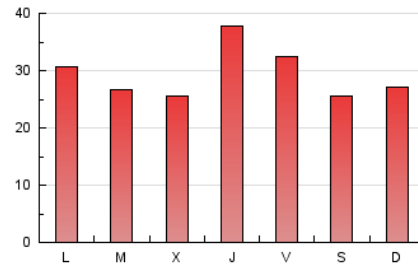

Pàgines (x 100)