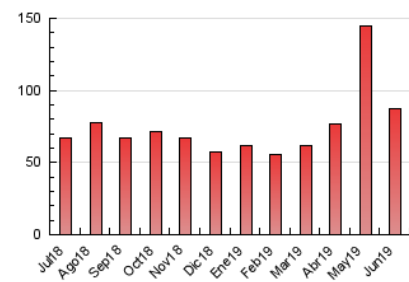

Pàgines (x 1000)