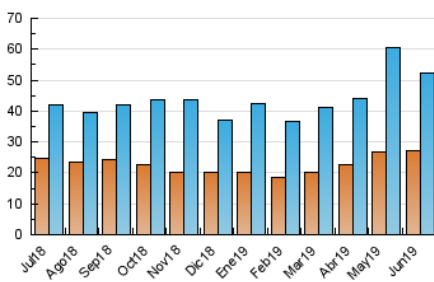

4.3 Per mesos

N. únics / Visites (x 1000)