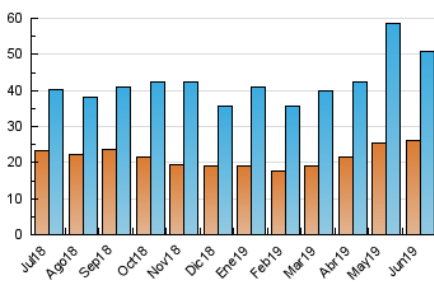

4.3 Per mesos

N. únics / Visites (x 1000)