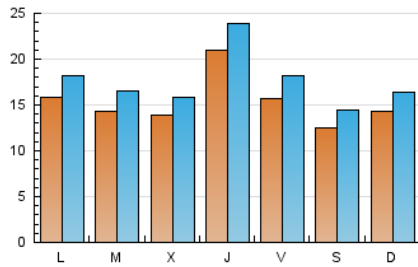

4. Gràfiques (Nacional i Internacional)

4.1 Per dia de la setmana (promig)

N. únics / Visites (x 100)