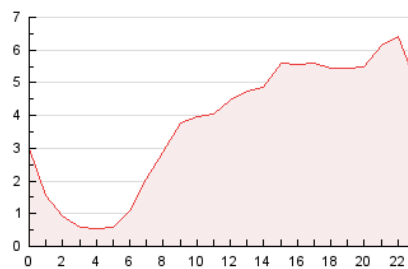

### 3. Per dia del mes (Nacional i Internacional)

Dia	N. únics	Visites	Pàgines	Dia	N. únics	Visites	Pàgines	Dia	N. únics	Visites	Pàgines
1	973	1.095	1.984	11	1.212	1.379	2.163	21	2.823	3.339	6.068
2	1.216	1.381	2.404	12	1.122	1.316	2.025	22	2.277	2.722	4.387
3	1.572	1.744	2.756	13	1.378	1.512	2.303	23	2.629	3.117	5.306
4	971	1.090	2.210	14	901	1.052	2.048	24	1.985	2.322	3.890
5	1.596	1.833	2.971	15	1.333	1.543	2.666	25	1.009	1.159	1.990
6	1.903	2.174	3.381	16	1.080	1.206	1.873	26	676	766	1.341
7	1.611	1.834	3.006	17	1.525	1.737	3.347	27	1.576	1.847	2.867
8	1.050	1.189	2.664	18	2.550	2.973	4.592	28	937	1.054	2.141
9	1.565	1.750	3.130	19	2.139	2.411	4.105	29	615	685	1.436
10	1.267	1.495	2.604	20	3.556	4.044	7.035	30	653	726	1.260

4. Gràfiques (Nacional i Internacional)

4.1 Per dia de la setmana (promig)

N. únics / Visites (x 100)

Pàgines (x 100)

4.2 Per franja horària (promig)

Visites (x 1000)

Pàgines (x 1000)

4.3 Per mesos