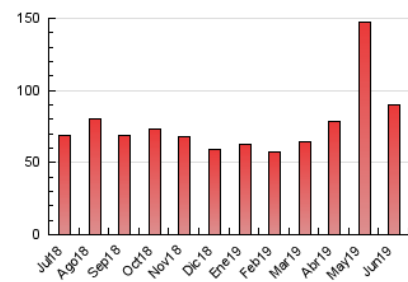

Pàgines (x 1000)