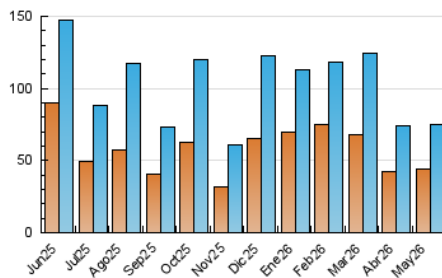

1. Cifras totales y promedios (Nacional)

MES - AÑO	NAVEGADORES UNICOS	VISITAS	PAGINAS
Mayo - 2026	44.011	74.582	91.415
PROMEDIO DIARIO	2.150	2.397	2.949
PROMEDIO LUNES-VIERNES	2.465	2.743	3.340
PROMEDIO SABADO-DOMINGO	1.487	1.670	2.127
PAGINAS / VISITAS	1,23		
DURACION MEDIA VISITAS	0:01:23		
TIEMPO INTERACCIÓN MEDIO	0:01:20		

2. Secciones (Nacional)

	PAGINAS	%
HOME	14.897	16.30 %
RESTO	76.518	83.70 %

3. Por día del mes (Nacional)

Día	N. únicos	Visitas	Páginas	Día	N. únicos	Visitas	Páginas	Día	N. únicos	Visitas	Páginas
1	1.267	1.435	1.980	11	732	898	1.204	21	4.647	5.119	5.695
2	940	1.119	1.491	12	808	1.000	1.467	22	2.061	2.290	2.902
3	929	1.090	1.407	13	2.381	2.636	3.205	23	1.988	2.205	2.699
4	3.587	4.103	5.182	14	2.152	2.399	3.002	24	1.219	1.398	1.856
5	2.507	2.869	3.603	15	1.653	1.866	2.494	25	932	1.109	1.365
6	2.444	2.773	3.515	16	1.147	1.286	1.734	26	1.065	1.294	1.635
7	2.190	2.454	3.233	17	1.206	1.417	1.988	27	1.258	1.449	1.871
8	11.093	11.572	13.025	18	1.720	1.924	2.439	28	1.106	1.297	1.764
9	4.237	4.496	5.260	19	1.318	1.521	1.959	29	1.194	1.383	1.747
10	943	1.068	1.474	20	5.659	6.214	6.858	30	1.200	1.354	1.729
								31	1.058	1.262	1.632

4. Gráficas (Nacional)

4.1 Por día de la semana (promedio)

N. únicos / Visitas (x 100)

Páginas (x 100)

4.2 Por franja horaria (promedio)

Visitas_ (x 1000)

Páginas (x 1000)

4.3 Por meses

N. únicos / Visitas (x 1000)

Páginas (x 1000)

5. Observaciones

Este Medio Electrónico de Comunicación ha sido medido por la herramienta Google Analytics de Google (GA4).

6. Definiciones básicas (Para más información ver Normas Técnicas para el Control de los Medios Electrónicos de Comunicación)