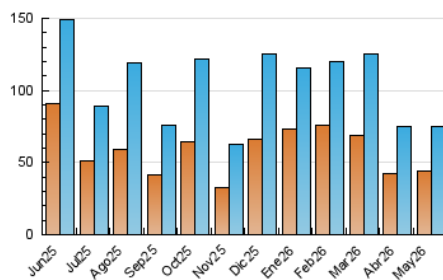

4.3 Por meses

N. únicos / Visitas (x 1000)