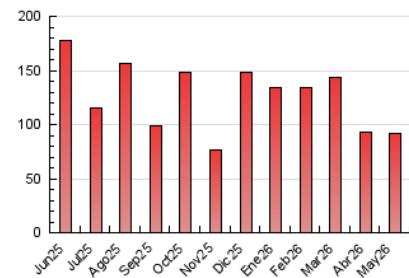

1. Cifras totales y promedios (Nacional)

MES - AÑO	NAVEGADORES UNICOS	VISITAS	PAGINAS
Mayo - 2026	44.011	74.582	91.415
PROMEDIO DIARIO	2.150	2.397	2.949
PROMEDIO LUNES-VIERNES	2.465	2.743	3.340
PROMEDIO SABADO-DOMINGO	1.487	1.670	2.127
PAGINAS / VISITAS	1,23		
DURACION MEDIA VISITAS	0:01:23		
TIEMPO INTERACCIÓN MEDIO	0:01:20		

2. Secciones (Nacional)

	PAGINAS	%
HOME	14.897	16.30 %
RESTO	76.518	83.70 %

3. Por día del mes (Nacional)

Día	N. únicos	Visitas	Páginas	Día	N. únicos	Visitas	Páginas	Día	N. únicos	Visitas	Páginas
1	1.267	1.435	1.980	11	732	898	1.204	21	4.647	5.119	5.695
2	940	1.119	1.491	12	808	1.000	1.467	22	2.061	2.290	2.902
3	929	1.090	1.407	13	2.381	2.636	3.205	23	1.988	2.205	2.699
4	3.587	4.103	5.182	14	2.152	2.399	3.002	24	1.219	1.398	1.856
5	2.507	2.869	3.603	15	1.653	1.866	2.494	25	932	1.109	1.365
6	2.444	2.773	3.515	16	1.147	1.286	1.734	26	1.065	1.294	1.635
7	2.190	2.454	3.233	17	1.206	1.417	1.988	27	1.258	1.449	1.871
8	11.093	11.572	13.025	18	1.720	1.924	2.439	28	1.106	1.297	1.764
9	4.237	4.496	5.260	19	1.318	1.521	1.959	29	1.194	1.383	1.747
10	943	1.068	1.474	20	5.659	6.214	6.858	30	1.200	1.354	1.729
								31	1.058	1.262	1.632

4. Gráficas (Nacional)

4.1 Por día de la semana (promedio)

N. únicos / Visitas (x 100)

Páginas (x 100)

4.2 Por franja horaria (promedio)

Visitas_ (x 1000)

Páginas (x 1000)

4.3 Por meses

N. únicos / Visitas (x 1000)

Páginas (x 1000)

5. Observaciones

Este Medio Electrónico de Comunicación ha sido medido por la herramienta Google Analytics de Google (GA4).

6. Definiciones básicas (Para más información ver Normas Técnicas para el Control de los Medios Electrónicos de Comunicación)