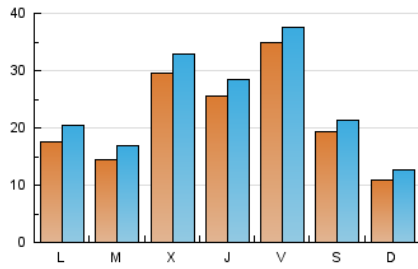

1. Cifras totales y promedios (Nacional e Internacional)

MES - AÑO	NAVEGADORES UNICOS	VISITAS	PAGINAS
Mayo - 2026	44.513	75.226	92.504
PROMEDIO DIARIO	2.175	2.427	2.984
PROMEDIO LUNES-VIERNES	2.492	2.774	3.376
PROMEDIO SABADO-DOMINGO	1.510	1.697	2.161
PAGINAS / VISITAS	1,23		
DURACION MEDIA VISITAS	0:01:23		
TIEMPO INTERACCIÓN MEDIO	0:01:19		

2. Secciones (Nacional e Internacional)

	PAGINAS	%
HOME	15.146	16.37 %
RESTO	77.358	83.63 %

3. Por día del mes (Nacional e Internacional)

Día	N. únicos	Visitas	Páginas	Día	N. únicos	Visitas	Páginas	Día	N. únicos	Visitas	Páginas
1	1.276	1.449	2.003	11	744	912	1.223	21	4.675	5.140	5.724
2	955	1.135	1.519	12	824	1.019	1.488	22	2.084	2.318	2.936
3	944	1.108	1.431	13	2.407	2.666	3.245	23	2.009	2.230	2.727
4	3.632	4.167	5.243	14	2.180	2.437	3.052	24	1.237	1.418	1.878
5	2.546	2.910	3.649	15	1.674	1.889	2.520	25	942	1.120	1.377
6	2.474	2.805	3.553	16	1.158	1.301	1.756	26	1.079	1.310	1.653
7	2.207	2.473	3.256	17	1.223	1.438	2.015	27	1.268	1.460	1.886
8	11.207	11.710	13.162	18	1.738	1.944	2.462	28	1.117	1.311	1.796
9	4.340	4.619	5.391	19	1.340	1.544	1.987	29	1.214	1.407	1.770
10	963	1.089	1.510	20	5.698	6.263	6.911	30	1.208	1.363	1.737
								31	1.067	1.272	1.644

4. Gráficas (Nacional e Internacional)

4.1 Por día de la semana (promedio)

N. únicos / Visitas (x 100)

Páginas (x 100)

4.2 Por franja horaria (promedio)

Visitas_ (x 1000)

Páginas (x 1000)

4.3 Por meses