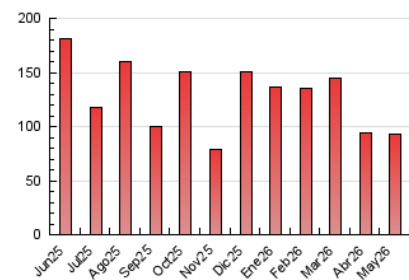

Páginas (x 1000)