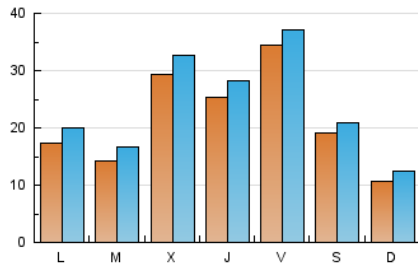

1. Cifras totales y promedios (Nacional)

MES - AÑO	NAVEGADORES UNICOS	VISITAS	PAGINAS
Mayo - 2026	44.011	74.582	91.415
PROMEDIO DIARIO	2.150	2.397	2.949
PROMEDIO LUNES-VIERNES	2.465	2.743	3.340
PROMEDIO SABADO-DOMINGO	1.487	1.670	2.127
PAGINAS / VISITAS	1,23		
DURACION MEDIA VISITAS	0:01:23		
TIEMPO INTERACCIÓN MEDIO	0:01:20		

2. Secciones (Nacional)

	PAGINAS	%
HOME	14.897	16.30 %
RESTO	76.518	83.70 %

3. Por día del mes (Nacional)

Día	N. únicos	Visitas	Páginas	Día	N. únicos	Visitas	Páginas	Día	N. únicos	Visitas	Páginas
1	1.267	1.435	1.980	11	732	898	1.204	21	4.647	5.119	5.695
2	940	1.119	1.491	12	808	1.000	1.467	22	2.061	2.290	2.902
3	929	1.090	1.407	13	2.381	2.636	3.205	23	1.988	2.205	2.699
4	3.587	4.103	5.182	14	2.152	2.399	3.002	24	1.219	1.398	1.856
5	2.507	2.869	3.603	15	1.653	1.866	2.494	25	932	1.109	1.365
6	2.444	2.773	3.515	16	1.147	1.286	1.734	26	1.065	1.294	1.635
7	2.190	2.454	3.233	17	1.206	1.417	1.988	27	1.258	1.449	1.871
8	11.093	11.572	13.025	18	1.720	1.924	2.439	28	1.106	1.297	1.764
9	4.237	4.496	5.260	19	1.318	1.521	1.959	29	1.194	1.383	1.747
10	943	1.068	1.474	20	5.659	6.214	6.858	30	1.200	1.354	1.729
								31	1.058	1.262	1.632

4. Gráficas (Nacional)

4.1 Por día de la semana (promedio)

N. únicos / Visitas (x 100)

Páginas (x 100)

4.2 Por franja horaria (promedio)

Visitas_ (x 1000)

Páginas (x 1000)

4.3 Por meses