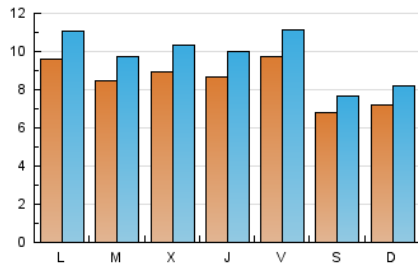

4. Gràfiques (Nacional i Internacional)

4.1 Per dia de la setmana (promig)

N. únics / Visites (x 100)