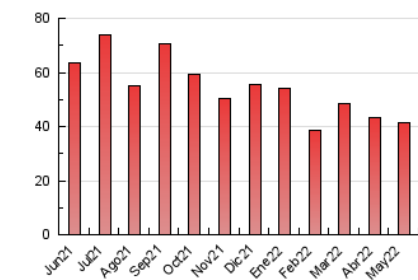

Pàgines (x 1000)