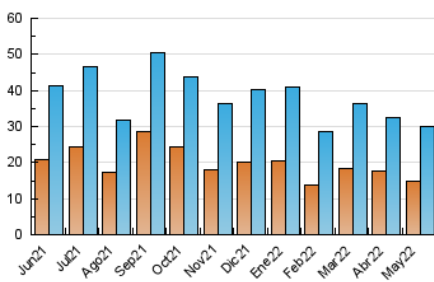

4.3 Per mesos

N. únics / Visites (x 1000)