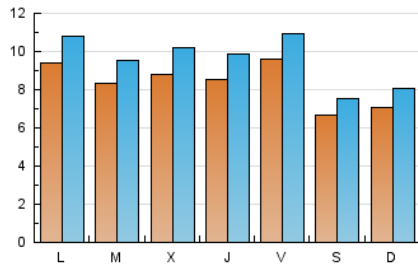

4. Gràfiques (Nacional)

4.1 Per dia de la setmana (promig)

N. únics / Visites (x 100)