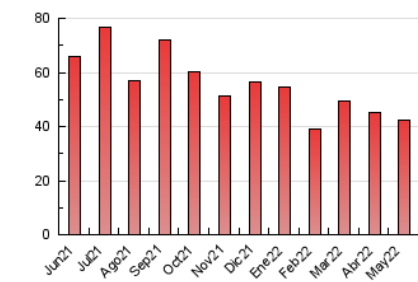

Pàgines (x 1000)