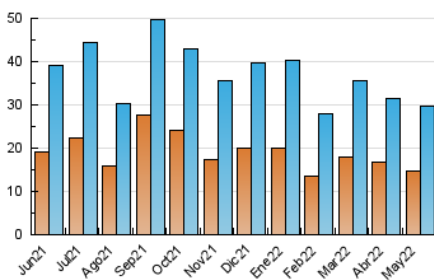

4.3 Per mesos

N. únics / Visites (x 1000)