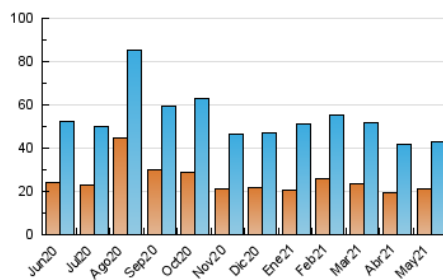

4.3 Per mesos

N. únics / Visites (x 1000)