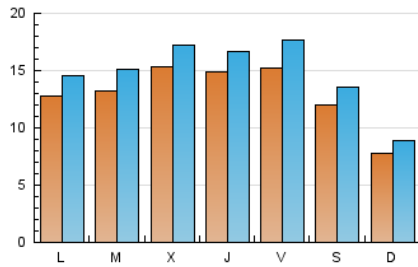

4. Gràfiques (Nacional i Internacional)

4.1 Per dia de la setmana (promig)

N. únics / Visites (x 100)