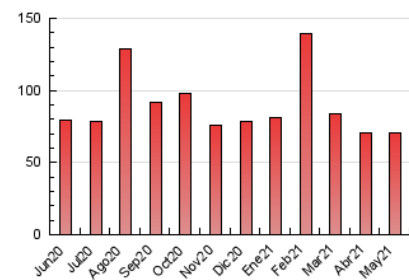

Pàgines (x 1000)