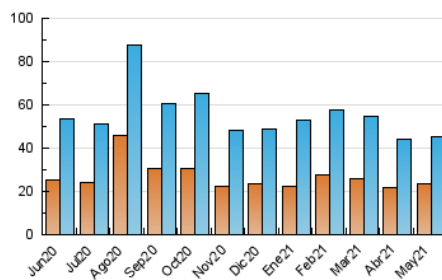

4.3 Per mesos

N. únics / Visites (x 1000)