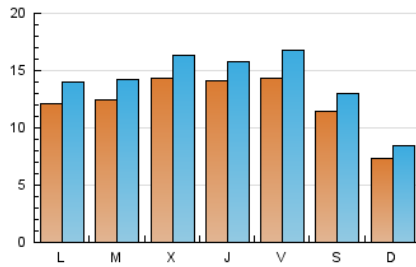

4. Gràfiques (Nacional)

4.1 Per dia de la setmana (promig)

N. únics / Visites (x 100)