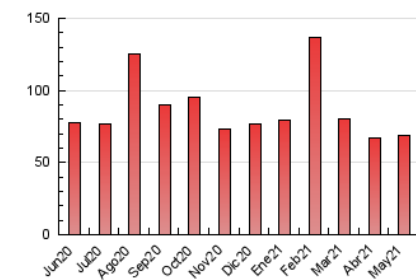

Pàgines (x 1000)