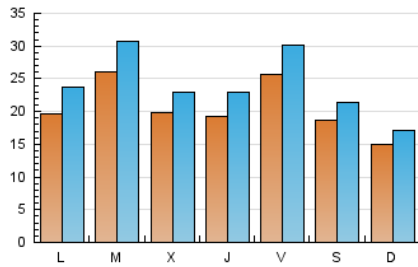

4. Gràfiques (Nacional i Internacional)

4.1 Per dia de la setmana (promig)

N. únics / Visites (x 100)