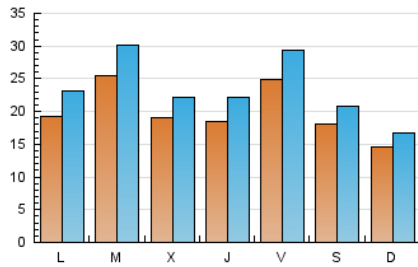

4. Gràfiques (Nacional)

4.1 Per dia de la setmana (promig)

N. únics / Visites (x 100)