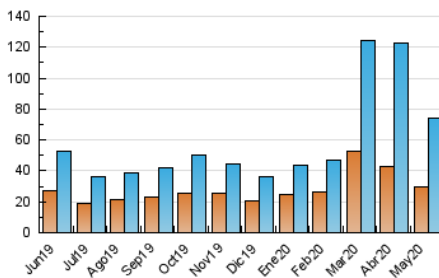

4.3 Per mesos

N. únics / Visites (x 1000)