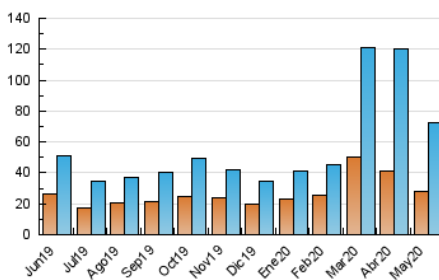

4.3 Per mesos

N. únics / Visites (x 1000)