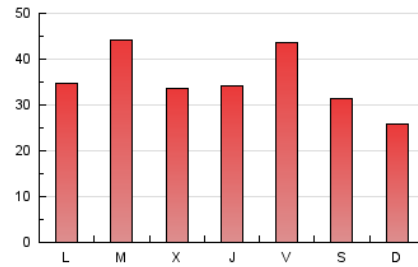

Pàgines (x 100)