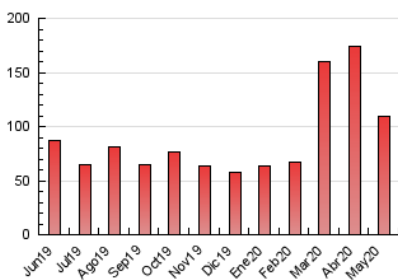

Pàgines (x 1000)