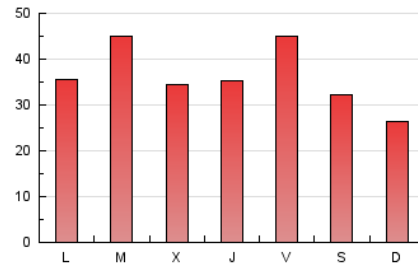

Pàgines (x 100)