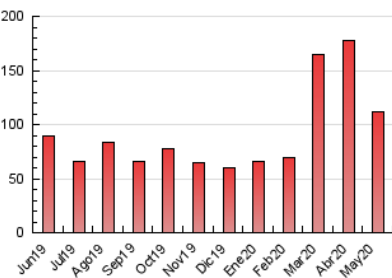

Pàgines (x 1000)