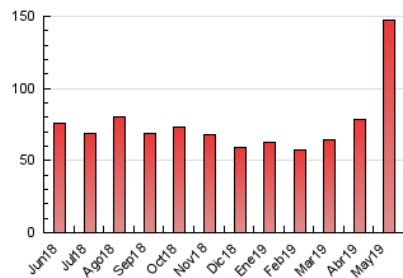

Pàgines (x 1000)