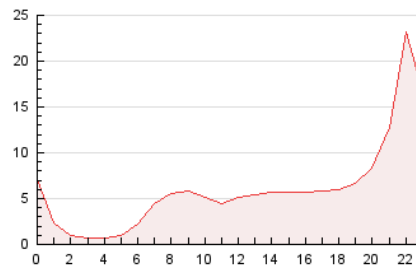

### 3. Per dia del mes (Nacional i Internacional)

Dia	N. únics	Visites	Pàgines	Dia	N. únics	Visites	Pàgines	Dia	N. únics	Visites	Pàgines
1	1.650	1.835	2.701	11	992	1.160	2.863	21	1.602	1.849	2.799
2	2.106	2.335	3.461	12	975	1.176	2.577	22	1.268	1.477	2.509
3	1.408	1.572	2.473	13	1.654	2.082	4.045	23	1.394	1.664	3.097
4	811	905	1.581	14	1.267	1.477	3.100	24	1.591	1.882	3.117
5	728	805	1.653	15	1.012	1.200	2.911	25	1.238	1.411	2.232
6	1.056	1.218	2.092	16	2.698	3.314	5.847	26	4.178	5.679	37.218
7	933	1.096	1.895	17	1.357	1.573	2.984	27	5.491	7.138	23.631
8	1.215	1.393	2.651	18	1.001	1.170	2.321	28	2.733	3.243	5.890
9	828	941	1.760	19	1.260	1.510	2.978	29	2.059	2.418	4.210
10	1.020	1.197	2.477	20	1.381	1.656	3.206	30	1.706	1.975	3.317
								31	1.688	1.998	3.589

4. Gràfiques (Nacional i Internacional)

4.1 Per dia de la setmana (promig)

N. únics / Visites (x 100)

Pàgines (x 100)

4.2 Per franja horària (promig)

Visites (x 1000)

Pàgines (x 1000)

4.3 Per mesos