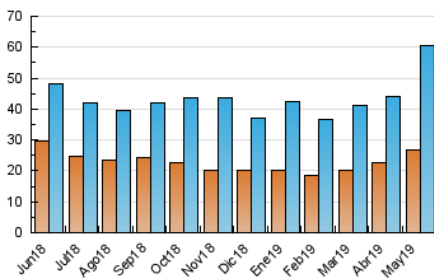

4.3 Per mesos

N. únics / Visites (x 1000)