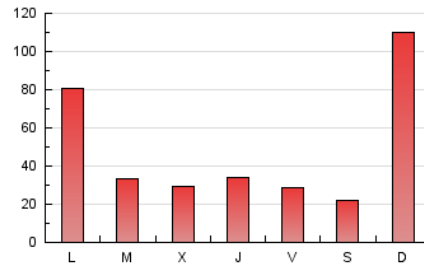

Pàgines (x 100)