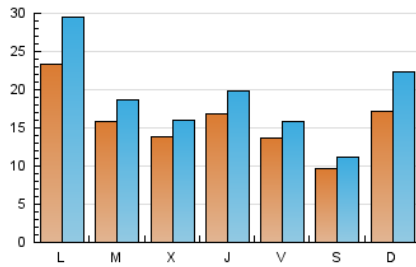

4. Gràfiques (Nacional)

4.1 Per dia de la setmana (promig)

N. únics / Visites (x 100)