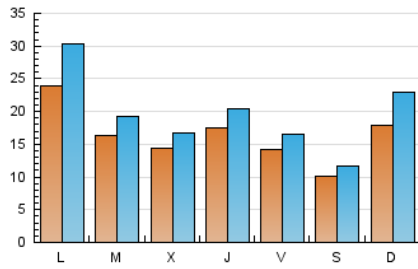

4. Gràfiques (Nacional i Internacional)

4.1 Per dia de la setmana (promig)

N. únics / Visites (x 100)