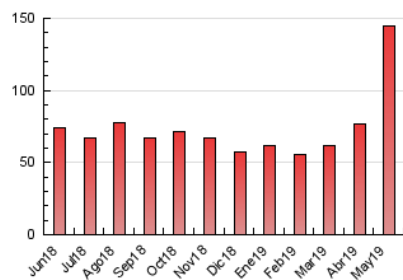

##### 4.1 Per dia de la setmana (promig)

N. únics / Visites (x 100)

Pàgines (x 100)

##### 4.2 Per franja horària (promig)

Visites (x 1000)

Pàgines (x 1000)

##### 4.3 Per mesos

N. únics / Visites (x 1000)

Pàgines (x 1000)