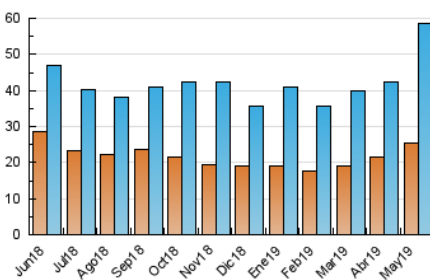

##### 4.1 Per dia de la setmana (promig)

N. únics / Visites (x 100)

Pàgines (x 100)

##### 4.2 Per franja horària (promig)

Visites (x 1000)

Pàgines (x 1000)

##### 4.3 Per mesos

N. únics / Visites (x 1000)

Pàgines (x 1000)