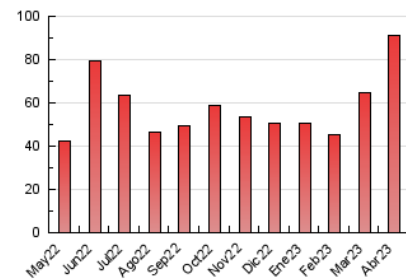

##### 4.2 Per franja horària (promig)

Visites\_ (x 1000)

Pàgines (x 1000)

##### 4.3 Per mesos

N. únics / Visites (x 1000)

Pàgines (x 1000)