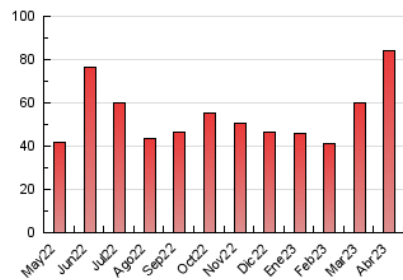

### 4.2 Per franja horària (promig)

Visites\_ (x 1000)

Pàgines (x 1000)

### 4.3 Per mesos

N. únics / Visites (x 1000)

Pàgines (x 1000)