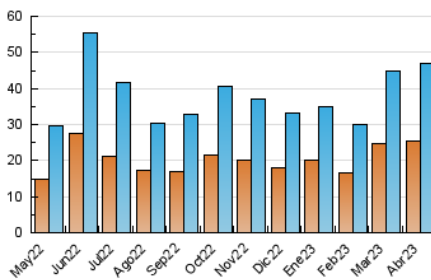

### 4.1 Per dia de la setmana (promig)

N. únics / Visites (x 100)

Pàgines (x 100)

### 4.2 Per franja horària (promig)

Visites\_ (x 1000)

Pàgines (x 1000)

### 4.3 Per mesos

N. únics / Visites (x 1000)

Pàgines (x 1000)