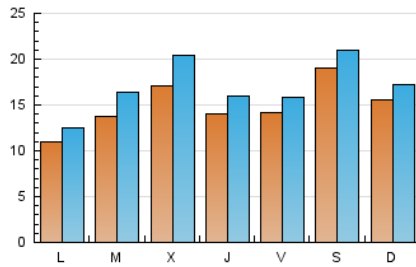

4. Gràfiques (Nacional i Internacional)

4.1 Per dia de la setmana (promig)

N. únics / Visites (x 100)