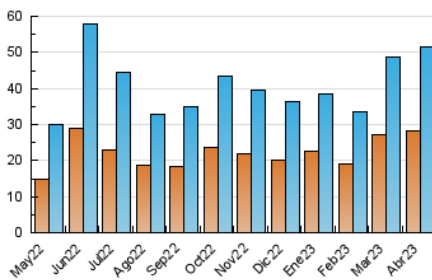

##### 4.2 Per franja horària (promig)

Visites\_ (x 1000)

Pàgines (x 1000)

##### 4.3 Per mesos

N. únics / Visites (x 1000)

Pàgines (x 1000)