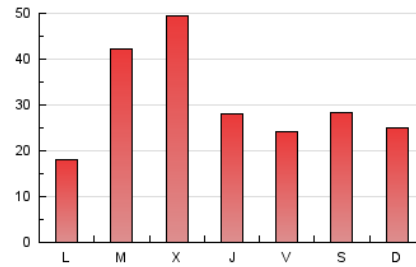

Pàgines (x 100)