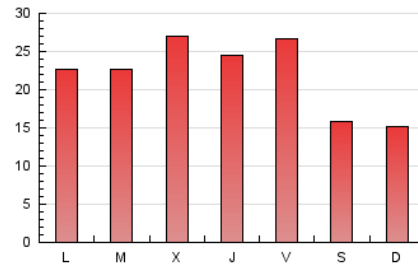

Pàgines (x 100)