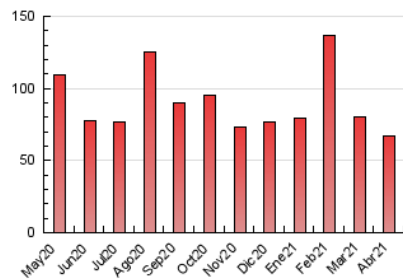

Pàgines (x 1000)