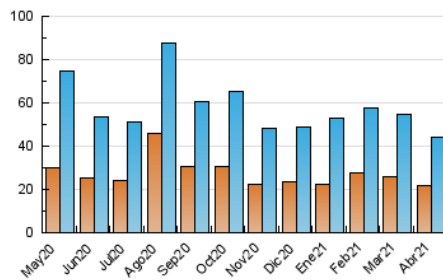

4.3 Per mesos

N. únics / Visites (x 1000)