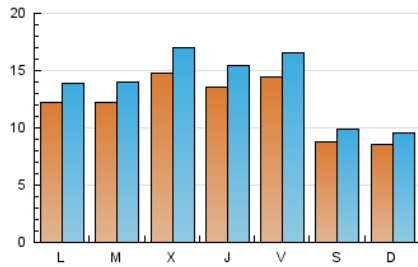

4. Gràfiques (Nacional)

4.1 Per dia de la setmana (promig)

N. únics / Visites (x 100)