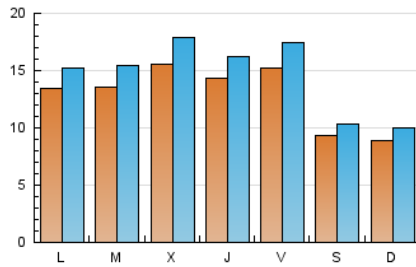

4. Gràfiques (Nacional i Internacional)

4.1 Per dia de la setmana (promig)

N. únics / Visites (x 100)