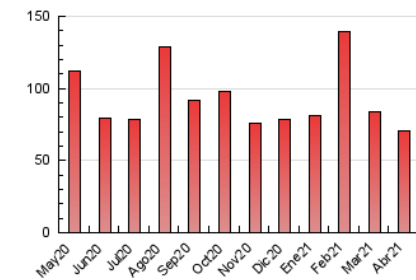

Pàgines (x 1000)