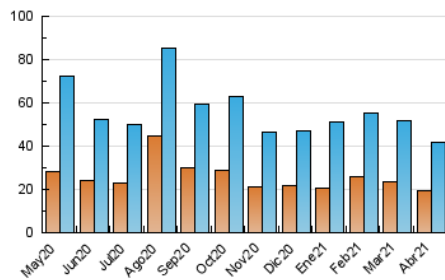

4.3 Per mesos

N. únics / Visites (x 1000)