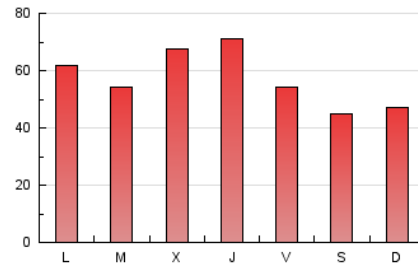

Pàgines (x 100)