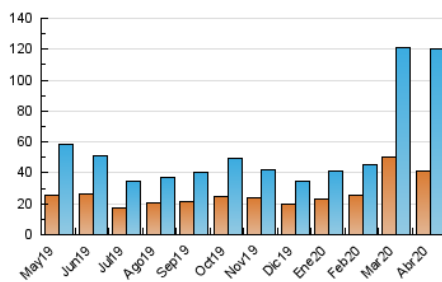

4.3 Per mesos

N. únics / Visites (x 1000)