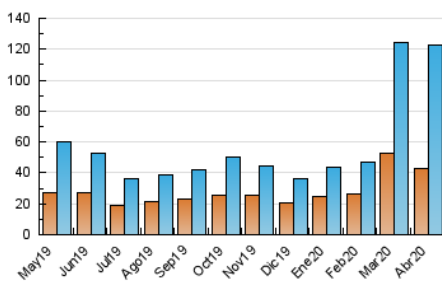

4.3 Per mesos

N. únics / Visites (x 1000)