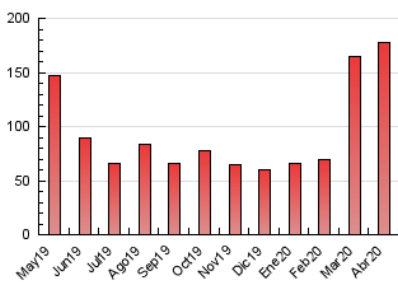

Pàgines (x 1000)