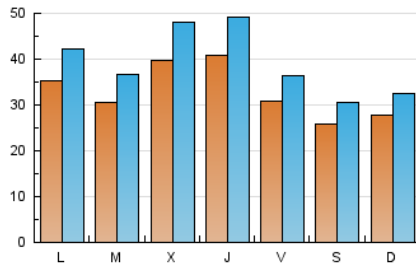

4. Gràfiques (Nacional)

4.1 Per dia de la setmana (promig)

N. únics / Visites (x 100)