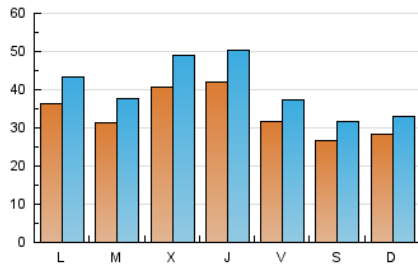

4. Gràfiques (Nacional i Internacional)

4.1 Per dia de la setmana (promig)

N. únics / Visites (x 100)