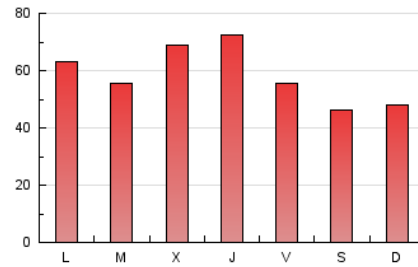

Pàgines (x 100)