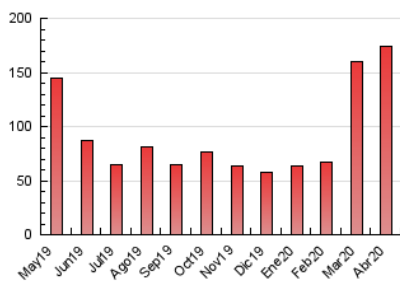

Pàgines (x 1000)