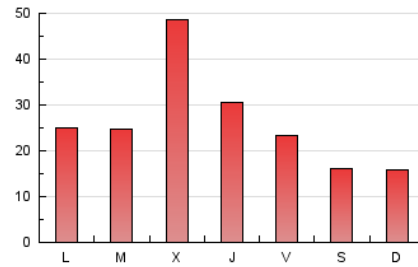

Pàgines (x 100)