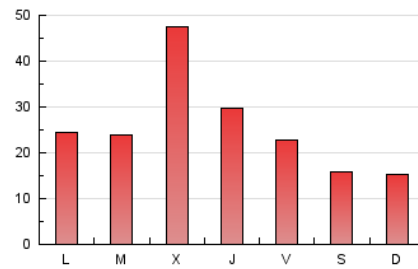

Pàgines (x 100)