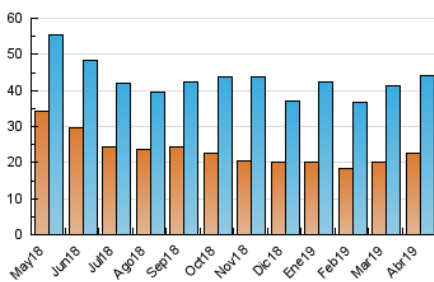

4.3 Per mesos

N. únics / Visites (x 1000)