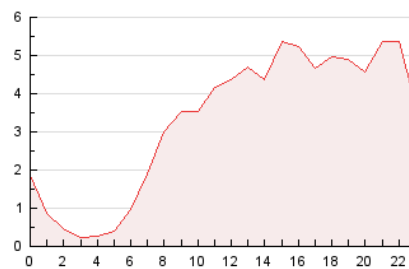

2. Seccions (Nacional i Internacional)

	PÀGINES	%
HOME	11.259	14.29 %
RESTA	67.533	85.71 %

3. Per dia del mes (Nacional i Internacional)

Dia	N. únics	Visites	Pàgines	Dia	N. únics	Visites	Pàgines	Dia	N. únics	Visites	Pàgines
1	1.234	1.429	2.230	11	1.202	1.371	2.073	21	1.205	1.323	1.813
2	1.072	1.283	2.152	12	1.225	1.376	2.086	22	1.084	1.193	1.752
3	1.606	1.829	2.634	13	825	927	1.466	23	1.702	1.895	2.601
4	1.937	2.104	2.997	14	593	691	1.092	24	2.199	2.755	11.259
5	1.423	1.558	2.320	15	1.326	1.545	2.451	25	1.172	1.369	4.087
6	767	862	1.459	16	1.948	2.186	3.135	26	1.239	1.400	3.074
7	726	828	1.634	17	1.628	1.897	2.688	27	916	1.017	1.944
8	1.156	1.423	2.405	18	1.810	2.049	3.096	28	869	1.002	1.848
9	1.192	1.403	2.286	19	1.015	1.109	1.840	29	1.915	2.168	3.685
10	1.566	1.780	2.881	20	957	1.051	1.630	30	1.132	1.295	2.174

4. Gràfiques (Nacional i Internacional)

4.1 Per dia de la setmana (promig)

N. únics / Visites (x 100)

Pàgines (x 100)

4.2 Per franja horària (promig)

Visites (x 1000)

Pàgines (x 1000)

4.3 Per mesos