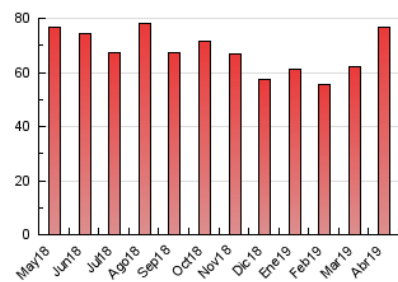

Pàgines (x 1000)