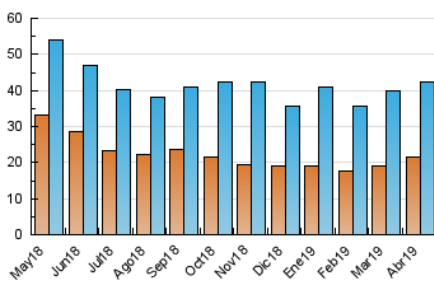

4.3 Per mesos

N. únics / Visites (x 1000)