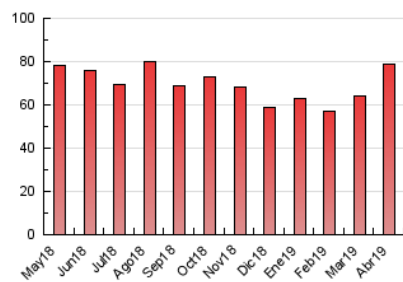

Pàgines (x 1000)