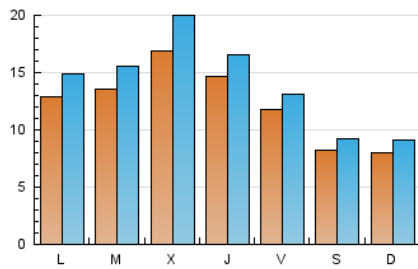

4. Gràfiques (Nacional)

4.1 Per dia de la setmana (promig)

N. únics / Visites (x 100)