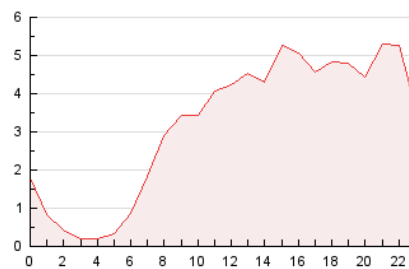

2. Seccions (Nacional)

	PÀGINES	%
HOME	11.060	14.45 %
RESTA	65.478	85.55 %

3. Per dia del mes (Nacional)

Dia	N. únics	Visites	Pàgines	Dia	N. únics	Visites	Pàgines	Dia	N. únics	Visites	Pàgines
1	1.199	1.389	2.173	11	1.154	1.319	2.016	21	1.148	1.264	1.744
2	1.024	1.229	2.085	12	1.159	1.309	2.006	22	1.034	1.142	1.699
3	1.531	1.745	2.534	13	790	891	1.429	23	1.632	1.822	2.508
4	1.844	2.004	2.885	14	571	668	1.055	24	2.140	2.693	11.114
5	1.367	1.500	2.255	15	1.266	1.478	2.366	25	1.129	1.323	3.984
6	720	811	1.392	16	1.869	2.103	3.027	26	1.203	1.363	3.033
7	658	756	1.549	17	1.554	1.820	2.587	27	873	973	1.897
8	1.098	1.359	2.326	18	1.729	1.961	2.995	28	831	963	1.799
9	1.145	1.351	2.203	19	977	1.070	1.793	29	1.850	2.102	3.609
10	1.520	1.731	2.768	20	925	1.018	1.592	30	1.091	1.250	2.115

4. Gràfiques (Nacional)

4.1 Per dia de la setmana (promig)

N. únics / Visites (x 100)

Pàgines (x 100)

4.2 Per franja horària (promig)

Visites (x 1000)

Pàgines (x 1000)

4.3 Per mesos