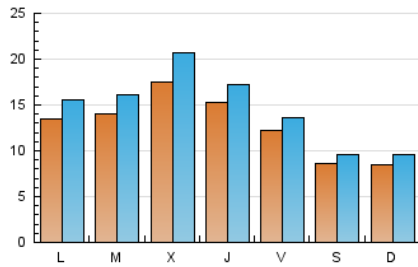

4. Gràfiques (Nacional i Internacional)

4.1 Per dia de la setmana (promig)

N. únics / Visites (x 100)