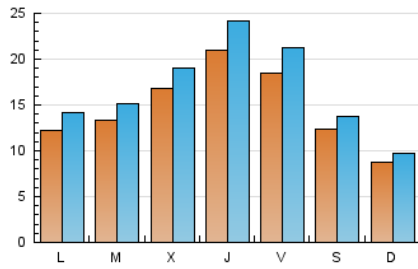

4. Gràfiques (Nacional)

4.1 Per dia de la setmana (promig)

N. únics / Visites (x 100)