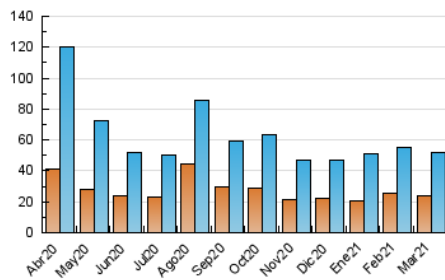

4.3 Per mesos

N. únics / Visites (x 1000)