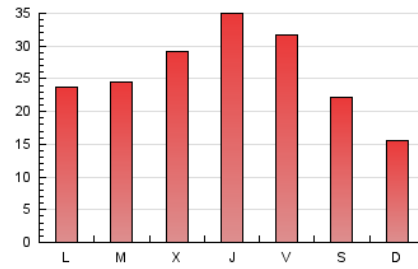

Pàgines (x 100)