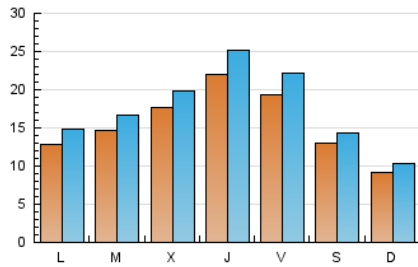

4. Gràfiques (Nacional i Internacional)

4.1 Per dia de la setmana (promig)

N. únics / Visites (x 100)