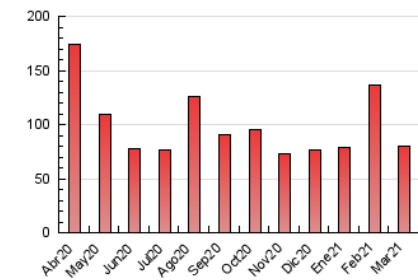

Pàgines (x 1000)