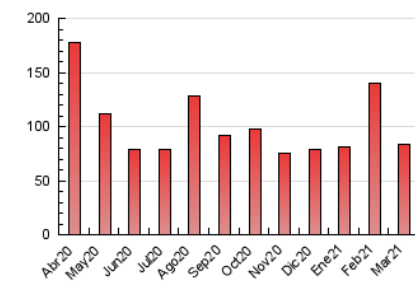

Pàgines (x 1000)