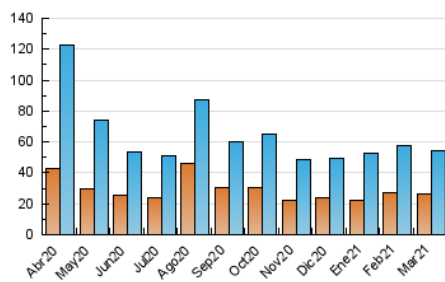

4.3 Per mesos

N. únics / Visites (x 1000)