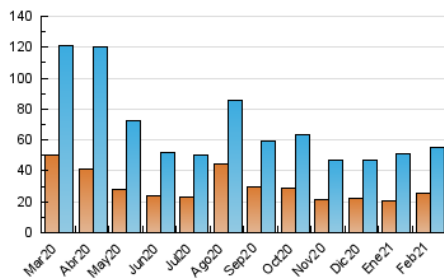

4.3 Per mesos

N. únics / Visites (x 1000)