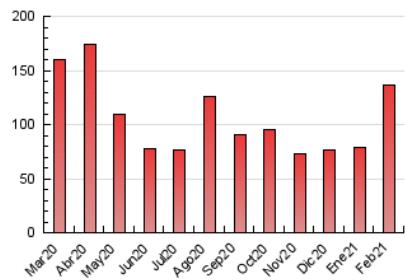

Pàgines (x 1000)