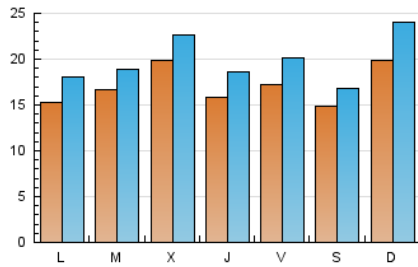

4. Gràfiques (Nacional)

4.1 Per dia de la setmana (promig)

N. únics / Visites (x 100)