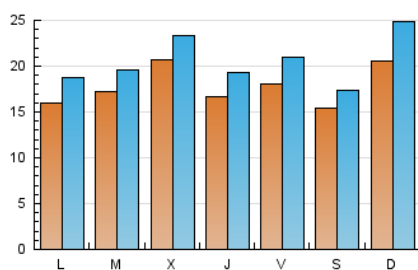

4. Gràfiques (Nacional i Internacional)

4.1 Per dia de la setmana (promig)

N. únics / Visites (x 100)