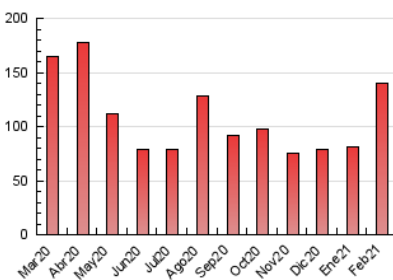

Pàgines (x 1000)