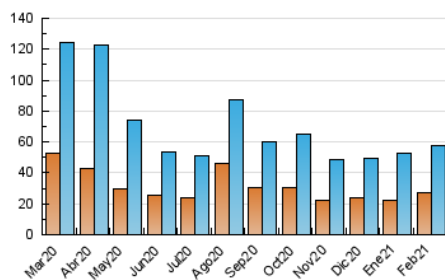

4.3 Per mesos

N. únics / Visites (x 1000)