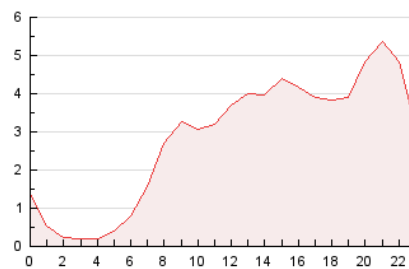

2. Seccions (Nacional)

	PÀGINES	%
HOME	11.485	17.02 %
RESTA	56.012	82.98 %

3. Per dia del mes (Nacional)

Dia	N. únics	Visites	Pàgines	Dia	N. únics	Visites	Pàgines	Dia	N. únics	Visites	Pàgines
1	1.107	1.213	1.795	11	1.068	1.189	1.786	21	950	1.070	1.802
2	673	754	1.056	12	1.374	1.562	2.509	22	1.006	1.173	2.058
3	554	632	1.060	13	1.172	1.308	2.295	23	1.942	2.157	3.200
4	1.484	1.633	2.316	14	965	1.080	1.754	24	2.350	2.549	3.456
5	1.268	1.407	2.117	15	706	776	1.379	25	5.284	6.080	7.899
6	1.178	1.336	2.091	16	644	702	1.095	26	2.639	2.858	3.942
7	1.178	1.334	2.122	17	647	774	1.286	27	1.538	1.707	2.453
8	778	836	1.434	18	1.862	2.051	2.806	28	1.125	1.275	2.011
9	665	726	1.230	19	1.802	1.947	2.850	29	2.750	2.926	3.922
10	1.135	1.291	2.106	20	972	1.072	1.667				

4. Gràfiques (Nacional)

4.1 Per dia de la setmana (promig)

N. únics / Visites (x 100)

Pàgines (x 100)

4.2 Per franja horària (promig)

Visites (x 1000)

Pàgines (x 1000)

4.3 Per mesos