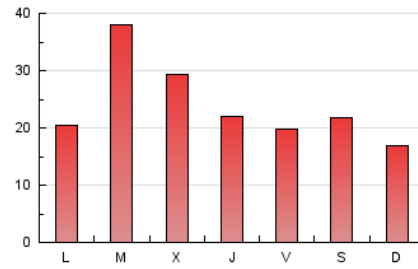

Pàgines (x 100)