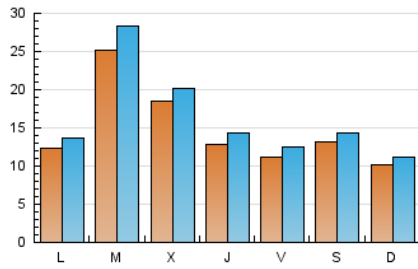

4. Gràfiques (Nacional i Internacional)

4.1 Per dia de la setmana (promig)

N. únics / Visites (x 100)