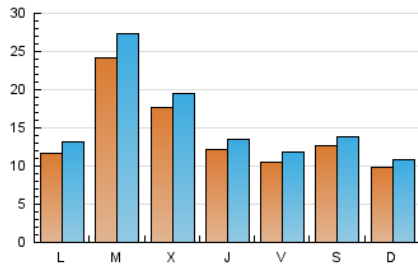

4. Gràfiques (Nacional)

4.1 Per dia de la setmana (promig)

N. únics / Visites (x 100)