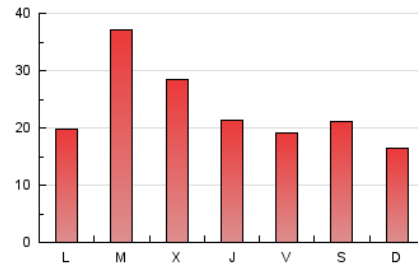

Pàgines (x 100)