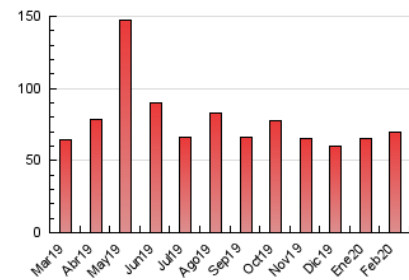

Pàgines (x 1000)