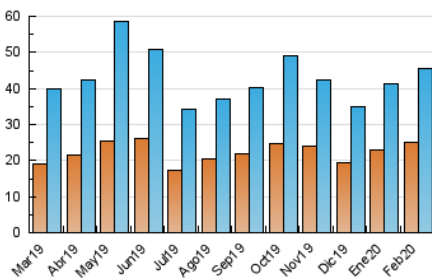

4.3 Per mesos

N. únics / Visites (x 1000)