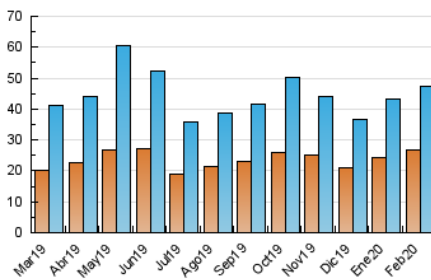

4.3 Per mesos

N. únics / Visites (x 1000)