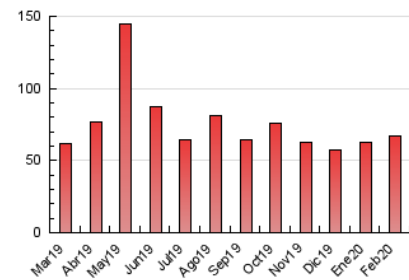

Pàgines (x 1000)