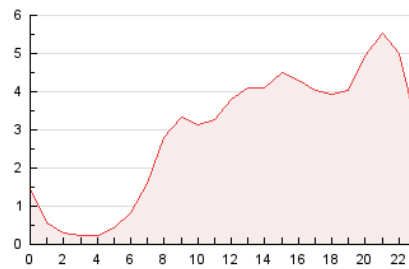

2. Seccions (Nacional i Internacional)

	PÀGINES	%
HOME	11.634	16.72 %
RESTA	57.940	83.28 %

3. Per dia del mes (Nacional i Internacional)

Dia	N. únics	Visites	Pàgines	Dia	N. únics	Visites	Pàgines	Dia	N. únics	Visites	Pàgines
1	1.163	1.273	1.861	11	1.130	1.252	1.883	21	999	1.122	1.860
2	713	798	1.104	12	1.458	1.648	2.602	22	1.034	1.201	2.089
3	581	661	1.108	13	1.248	1.386	2.391	23	1.990	2.210	3.270
4	1.520	1.670	2.356	14	1.019	1.135	1.812	24	2.453	2.655	3.578
5	1.311	1.451	2.189	15	745	815	1.420	25	5.464	6.273	8.115
6	1.248	1.407	2.171	16	668	727	1.124	26	2.745	2.967	4.064
7	1.244	1.402	2.197	17	688	815	1.334	27	1.626	1.796	2.547
8	816	876	1.481	18	1.922	2.114	2.880	28	1.177	1.329	2.073
9	691	753	1.260	19	1.852	1.997	2.911	29	2.818	2.995	4.002
10	1.192	1.348	2.166	20	1.022	1.123	1.726				

4. Gràfiques (Nacional i Internacional)

4.1 Per dia de la setmana (promig)

N. únics / Visites (x 100)

Pàgines (x 100)

4.2 Per franja horària (promig)

Visites (x 1000)

Pàgines (x 1000)

4.3 Per mesos