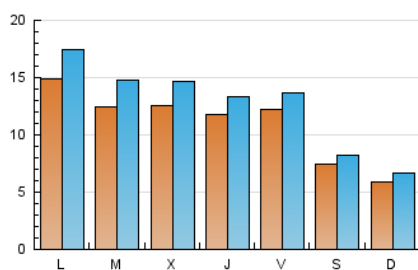

4. Gràfiques (Nacional)

4.1 Per dia de la setmana (promig)

N. únics / Visites (x 100)