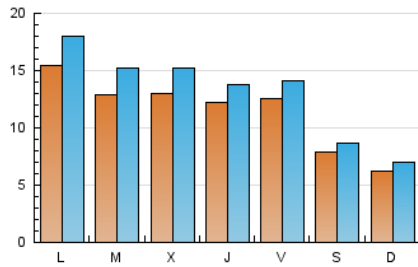

4. Gràfiques (Nacional i Internacional)

4.1 Per dia de la setmana (promig)

N. únics / Visites (x 100)