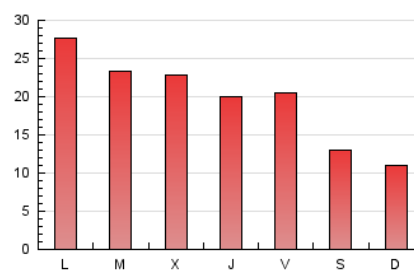

Pàgines (x 100)