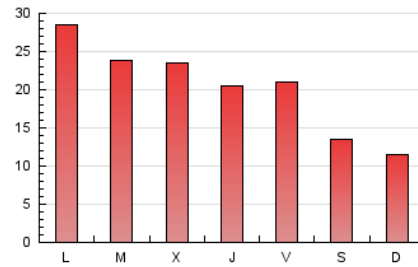

Pàgines (x 100)