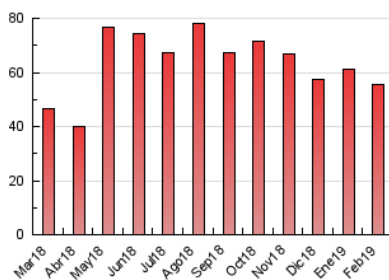

##### 4.1 Per dia de la setmana (promig)

N. únics / Visites (x 100)

Pàgines (x 100)

##### 4.2 Per franja horària (promig)

Visites (x 1000)

Pàgines (x 1000)

##### 4.3 Per mesos

N. únics / Visites (x 1000)

Pàgines (x 1000)