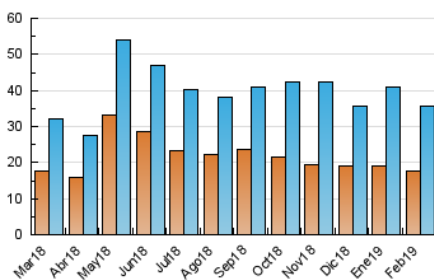

##### 4.1 Per dia de la setmana (promig)

N. únics / Visites (x 100)

Pàgines (x 100)

##### 4.2 Per franja horària (promig)

Visites (x 1000)

Pàgines (x 1000)

##### 4.3 Per mesos

N. únics / Visites (x 1000)

Pàgines (x 1000)