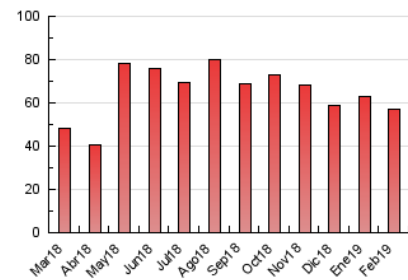

Pàgines (x 1000)