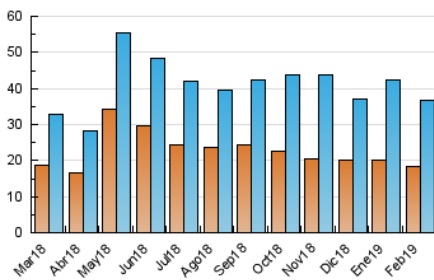

4.3 Per mesos

N. únics / Visites (x 1000)