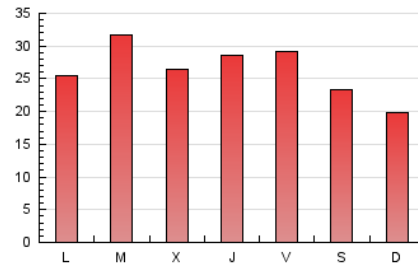

Pàgines (x 100)