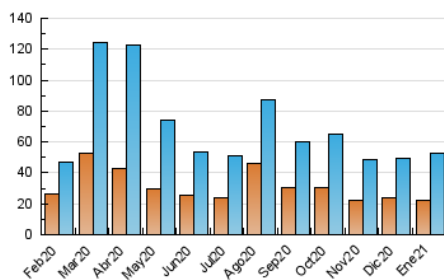

4.3 Per mesos

N. únics / Visites (x 1000)