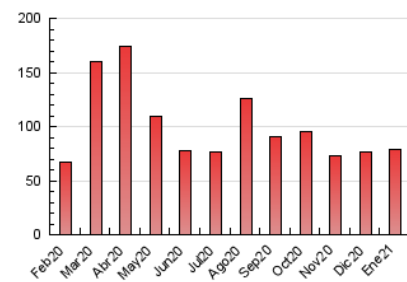

Pàgines (x 1000)