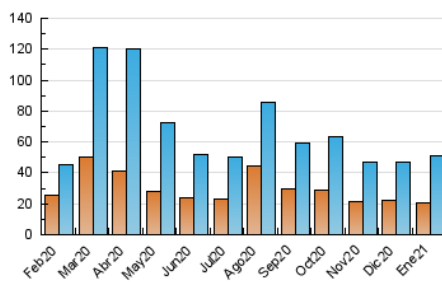

4.3 Per mesos

N. únics / Visites (x 1000)