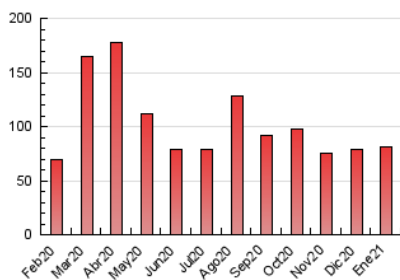

Pàgines (x 1000)