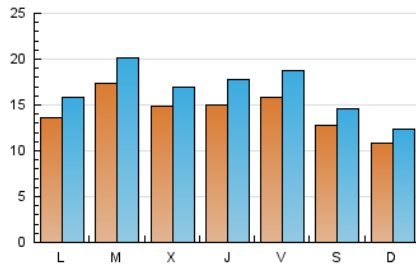

4. Gràfiques (Nacional)

4.1 Per dia de la setmana (promig)

N. únics / Visites (x 100)