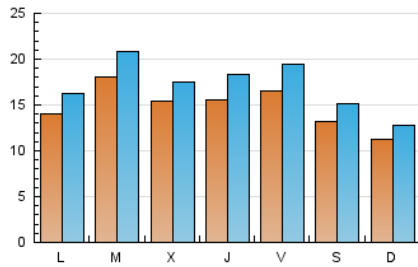

4. Gràfiques (Nacional i Internacional)

4.1 Per dia de la setmana (promig)

N. únics / Visites (x 100)