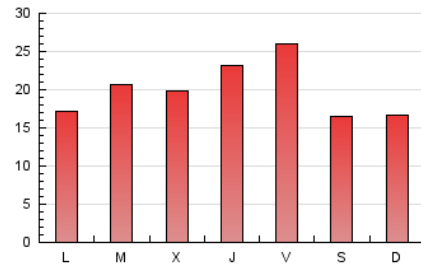

Pàgines (x 100)