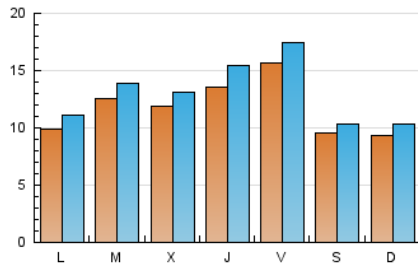

4. Gràfiques (Nacional)

4.1 Per dia de la setmana (promig)

N. únics / Visites (x 100)