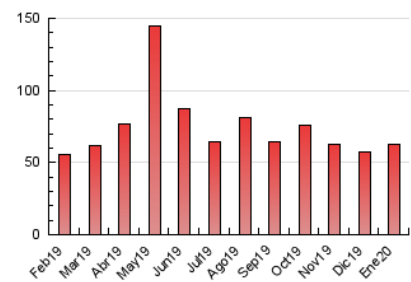

Pàgines (x 1000)