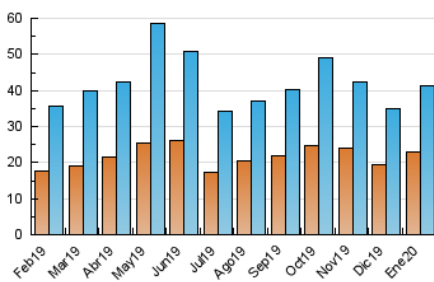

4.3 Per mesos

N. únics / Visites (x 1000)