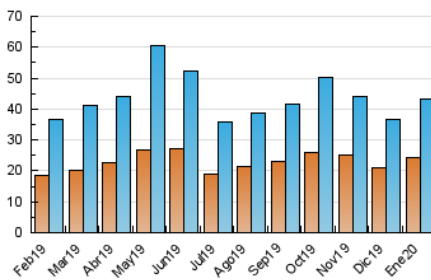

4.3 Per mesos

N. únics / Visites (x 1000)