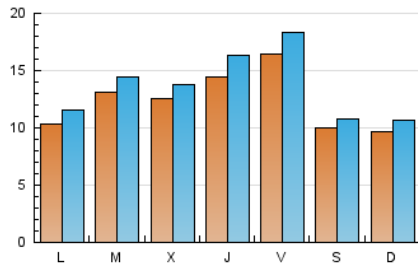

4. Gràfiques (Nacional i Internacional)

4.1 Per dia de la setmana (promig)

N. únics / Visites (x 100)