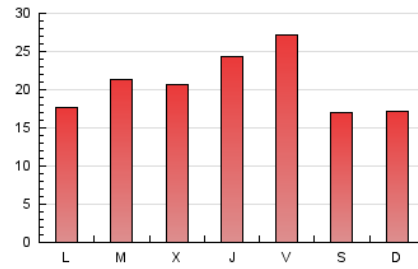

Pàgines (x 100)