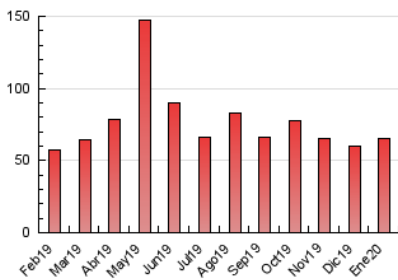

Pàgines (x 1000)