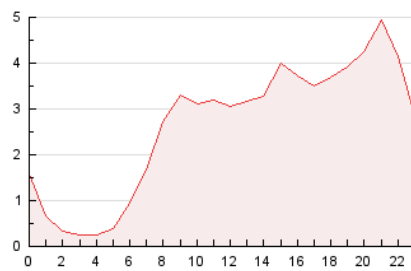

2. Seccions (Nacional)

	PÀGINES	%
HOME	12.638	20.07 %
RESTA	50.336	79.93 %

3. Per dia del mes (Nacional)

Dia	N. únics	Visites	Pàgines	Dia	N. únics	Visites	Pàgines	Dia	N. únics	Visites	Pàgines
1	1.280	1.410	2.151	11	1.267	1.338	1.746	21	1.957	2.129	3.082
2	1.495	1.633	2.496	12	922	981	1.351	22	1.335	1.493	2.229
3	852	950	1.778	13	770	852	1.340	23	2.125	2.496	3.696
4	611	682	1.390	14	793	899	1.383	24	1.171	1.316	2.038
5	1.166	1.315	2.395	15	1.163	1.277	1.889	25	759	838	1.358
6	660	725	1.166	16	1.536	1.731	2.459	26	638	698	1.076
7	499	576	989	17	2.185	2.373	3.289	27	657	760	1.267
8	667	764	1.317	18	1.190	1.274	2.077	28	1.781	1.945	2.824
9	727	821	1.297	19	992	1.116	1.833	29	1.513	1.626	2.350
10	979	1.100	1.745	20	1.860	2.128	3.099	30	912	1.032	1.672
								31	2.633	2.977	4.192

4. Gràfiques (Nacional)

4.1 Per dia de la setmana (promig)

N. únics / Visites (x 100)

Pàgines (x 100)

4.2 Per franja horària (promig)

Visites (x 1000)

Pàgines (x 1000)

4.3 Per mesos