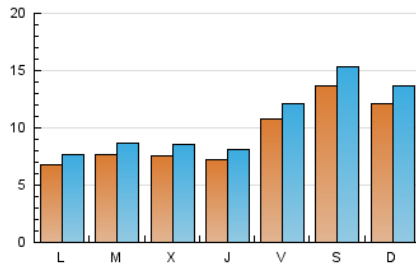

4. Gràfiques (Nacional i Internacional)

4.1 Per dia de la setmana (promig)

N. únics / Visites (x 100)