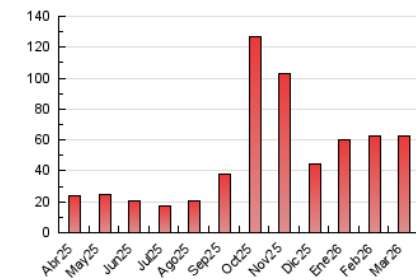

##### 4.1 Per dia de la setmana (promig)

N. únics / Visites (x 100)

Pàgines (x 100)

##### 4.2 Per franja horària (promig)

Visites\_ (x 1000)

Pàgines (x 1000)

##### 4.3 Per mesos

N. únics / Visites (x 1000)

Pàgines (x 1000)