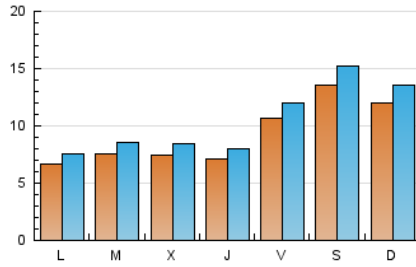

4. Gràfiques (Nacional)

4.1 Per dia de la setmana (promig)

N. únics / Visites (x 100)