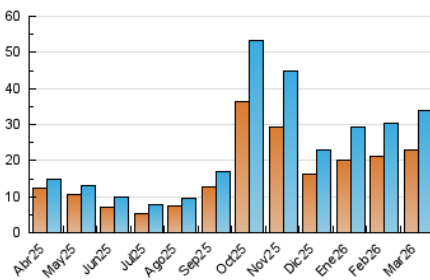

##### 4.1 Per dia de la setmana (promig)

N. únics / Visites (x 100)

Pàgines (x 100)

##### 4.2 Per franja horària (promig)

Visites\_ (x 1000)

Pàgines (x 1000)

##### 4.3 Per mesos

N. únics / Visites (x 1000)

Pàgines (x 1000)