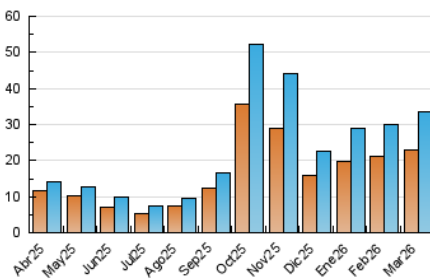

### 4.1 Per dia de la setmana (promig)

N. únics / Visites (x 100)

Pàgines (x 100)

### 4.2 Per franja horària (promig)

Visites\_ (x 1000)

Pàgines (x 1000)

### 4.3 Per mesos

N. únics / Visites (x 1000)

Pàgines (x 1000)