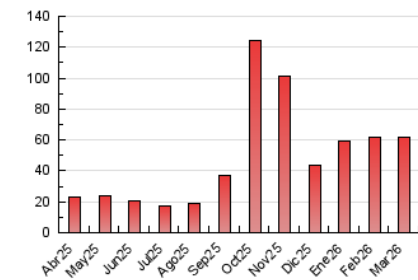

### 4.1 Per dia de la setmana (promig)

N. únics / Visites (x 100)

Pàgines (x 100)

### 4.2 Per franja horària (promig)

Visites\_ (x 1000)

Pàgines (x 1000)

### 4.3 Per mesos

N. únics / Visites (x 1000)

Pàgines (x 1000)