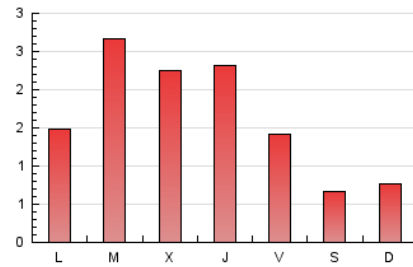

Pàgines (x 100)