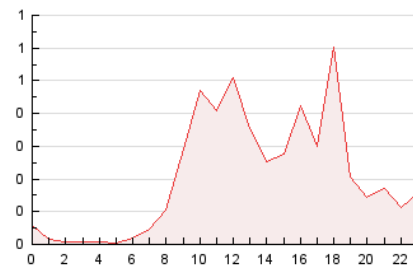

2. Seccions (Nacional)

	PÀGINES	%
HOME	1.214	24.56 %
RESTA	3.730	75.44 %

3. Per dia del mes (Nacional)

Dia	N. únics	Visites	Pàgines	Dia	N. únics	Visites	Pàgines	Dia	N. únics	Visites	Pàgines
1	42	49	158	11	57	64	173	21	24	25	87
2	52	68	213	12	20	23	62	22	53	67	167
3	39	51	163	13	19	19	29	23	49	62	176
4	49	60	187	14	19	24	57	24	63	82	300
5	53	64	167	15	49	55	129	25	72	79	303
6	15	17	50	16	53	66	550	26	59	68	138
7	15	16	46	17	48	54	144	27	16	16	33
8	42	55	135	18	64	90	226	28	20	26	89
9	51	66	159	19	41	52	123	29	43	56	121
10	44	55	292	20	17	26	116	30	45	55	206
								31	36	45	145

4. Gràfiques (Nacional)

4.1 Per dia de la setmana (promig)

N. únics / Visites (x 100)

Pàgines (x 100)

4.2 Per franja horària (promig)

Visites (x 1000)

Pàgines (x 1000)

4.3 Per mesos