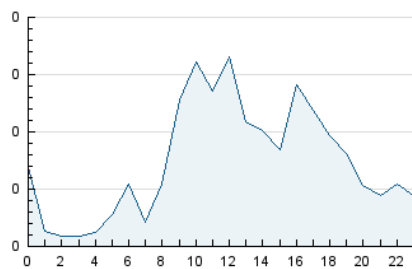

2. Seccions (Nacional i Internacional)

	PÀGINES	%
HOME	1.350	25.62 %
RESTA	3.920	74.38 %

3. Per dia del mes (Nacional i Internacional)

Dia	N. únics	Visites	Pàgines	Dia	N. únics	Visites	Pàgines	Dia	N. únics	Visites	Pàgines
1	44	51	161	11	62	69	180	21	28	29	94
2	56	72	219	12	63	66	108	22	58	72	182
3	45	57	169	13	21	21	31	23	52	65	186
4	55	66	200	14	21	26	59	24	119	138	356
5	57	69	174	15	52	58	135	25	83	90	317
6	18	20	55	16	58	71	556	26	61	70	140
7	16	17	57	17	57	63	155	27	21	21	43
8	46	59	140	18	68	94	230	28	27	33	97
9	52	67	160	19	52	63	142	29	50	63	128
10	49	60	300	20	24	33	138	30	50	60	211
								31	38	47	147

4. Gràfiques (Nacional i Internacional)

4.1 Per dia de la setmana (promig)

N. únics / Visites (x 100)

Pàgines (x 100)

4.2 Per franja horària (promig)

Visites (x 1000)

Pàgines (x 1000)

4.3 Per mesos