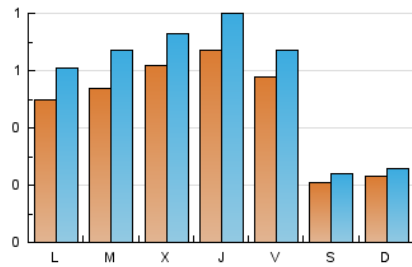

4. Gràfiques (Nacional i Internacional)

4.1 Per dia de la setmana (promig)

N. únics / Visites (x 100)