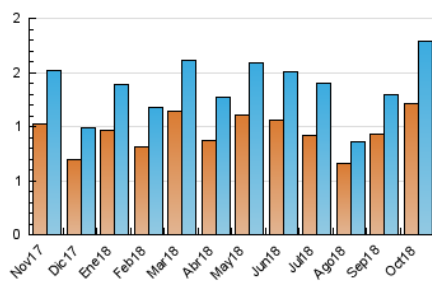

4.3 Per mesos

N. únics / Visites (x 1000)