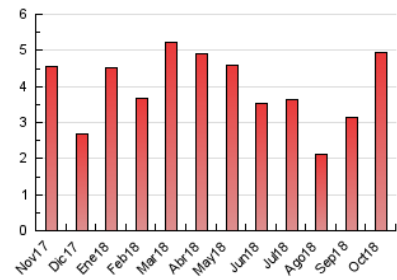

Pàgines (x 1000)