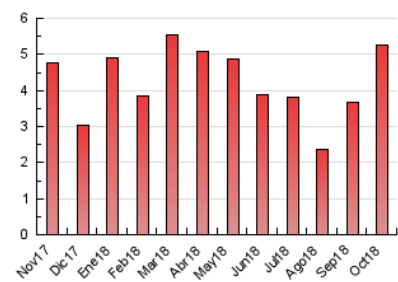

Pàgines (x 1000)