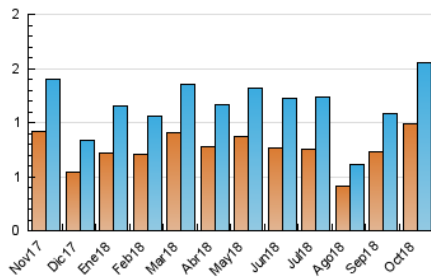

4.3 Per mesos

N. únics / Visites (x 1000)