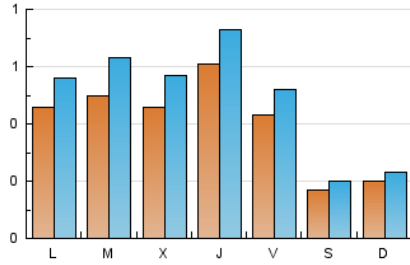

4. Gràfiques (Nacional)

4.1 Per dia de la setmana (promig)

N. únics / Visites (x 100)