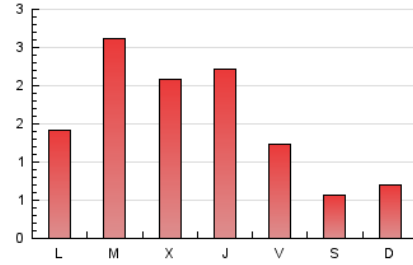

Pàgines (x 100)