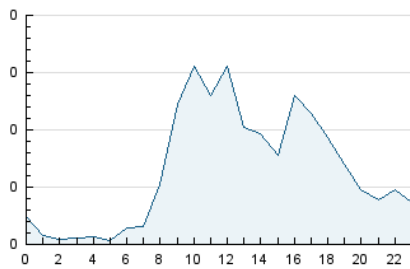

2. Seccions (Nacional)

	PÀGINES	%
HOME	1.214	24.56 %
RESTA	3.730	75.44 %

3. Per dia del mes (Nacional)

Dia	N. únics	Visites	Pàgines	Dia	N. únics	Visites	Pàgines	Dia	N. únics	Visites	Pàgines
1	42	49	158	11	57	64	173	21	24	25	87
2	52	68	213	12	20	23	62	22	53	67	167
3	39	51	163	13	19	19	29	23	49	62	176
4	49	60	187	14	19	24	57	24	63	82	300
5	53	64	167	15	49	55	129	25	72	79	303
6	15	17	50	16	53	66	550	26	59	68	138
7	15	16	46	17	48	54	144	27	16	16	33
8	42	55	135	18	64	90	226	28	20	26	89
9	51	66	159	19	41	52	123	29	43	56	121
10	44	55	292	20	17	26	116	30	45	55	206
								31	36	45	145

4. Gràfiques (Nacional)

4.1 Per dia de la setmana (promig)

N. únics / Visites (x 100)

Pàgines (x 100)

4.2 Per franja horària (promig)

Visites (x 1000)

Pàgines (x 1000)

4.3 Per mesos