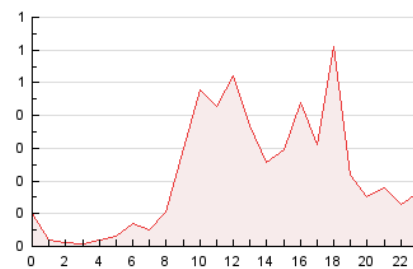

2. Seccions (Nacional i Internacional)

	PÀGINES	%
HOME	1.350	25.62 %
RESTA	3.920	74.38 %

3. Per dia del mes (Nacional i Internacional)

Dia	N. únics	Visites	Pàgines	Dia	N. únics	Visites	Pàgines	Dia	N. únics	Visites	Pàgines
1	44	51	161	11	62	69	180	21	28	29	94
2	56	72	219	12	63	66	108	22	58	72	182
3	45	57	169	13	21	21	31	23	52	65	186
4	55	66	200	14	21	26	59	24	119	138	356
5	57	69	174	15	52	58	135	25	83	90	317
6	18	20	55	16	58	71	556	26	61	70	140
7	16	17	57	17	57	63	155	27	21	21	43
8	46	59	140	18	68	94	230	28	27	33	97
9	52	67	160	19	52	63	142	29	50	63	128
10	49	60	300	20	24	33	138	30	50	60	211
								31	38	47	147

4. Gràfiques (Nacional i Internacional)

4.1 Per dia de la setmana (promig)

N. únics / Visites (x 100)

Pàgines (x 100)

4.2 Per franja horària (promig)

Visites (x 1000)

Pàgines (x 1000)

4.3 Per mesos