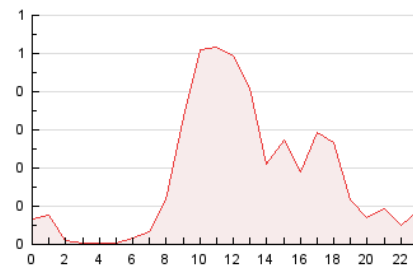

2. Secciones (Nacional)

	PAGINAS	%
HOME	1.043	24.62 %
RESTO	3.194	75.38 %

3. Por día del mes (Nacional)

Día	N. únicos	Visitas	Páginas	Día	N. únicos	Visitas	Páginas	Día	N. únicos	Visitas	Páginas
1	43	63	180	11	11	12	40	21	47	60	130
2	43	57	105	12	56	73	204	22	54	69	255
3	18	19	26	13	38	60	184	23	41	48	187
4	17	18	45	14	48	64	123	24	36	41	94
5	42	53	160	15	47	66	232	25	28	33	75
6	38	56	120	16	38	49	76	26	42	60	185
7	40	54	105	17	21	24	38	27	46	64	229
8	66	91	254	18	18	20	36	28	49	64	343
9	49	64	165	19	53	65	151	29	37	54	106
10	25	26	40	20	48	64	163	30	33	46	146
								31	23	24	40

4. Gráficas (Nacional)

4.1 Por día de la semana (promedio)

N. únicos / Visitas (x 100)

Páginas (x 100)

4.2 Por franja horaria (promedio)

Visitas (x 1000)

Páginas (x 1000)

4.3 Por meses