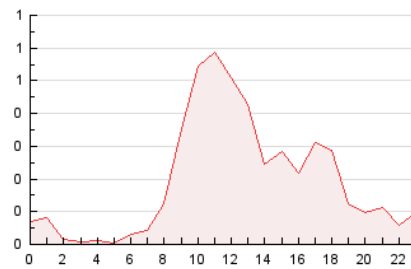

2. Secciones (Nacional e Internacional)

	PAGINAS	%
HOME	1.204	25.91 %
RESTO	3.443	74.09 %

3. Por día del mes (Nacional e Internacional)

Día	N. únicos	Visitas	Páginas	Día	N. únicos	Visitas	Páginas	Día	N. únicos	Visitas	Páginas
1	105	125	242	11	13	14	47	21	56	69	141
2	73	87	135	12	64	81	212	22	67	83	269
3	27	28	35	13	53	75	201	23	45	52	192
4	22	24	57	14	61	77	141	24	50	55	108
5	57	68	176	15	57	76	249	25	32	37	79
6	46	64	128	16	66	79	111	26	46	64	189
7	47	61	114	17	23	26	40	27	59	77	242
8	77	102	267	18	24	27	43	28	51	66	345
9	58	73	174	19	57	69	156	29	47	64	116
10	37	38	54	20	55	71	171	30	43	56	157
								31	30	31	56

4. Gráficas (Nacional e Internacional)

4.1 Por día de la semana (promedio)

N. únicos / Visitas (x 100)

Páginas (x 100)

4.2 Por franja horaria (promedio)

Visitas (x 1000)

Páginas (x 1000)

4.3 Por meses