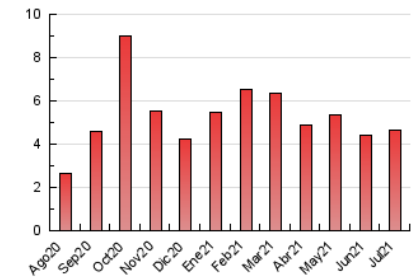

Páginas (x 1000)