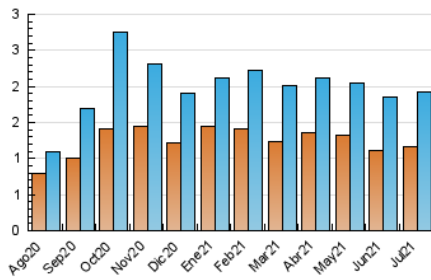

4.3 Por meses

N. únicos / Visitas (x 1000)