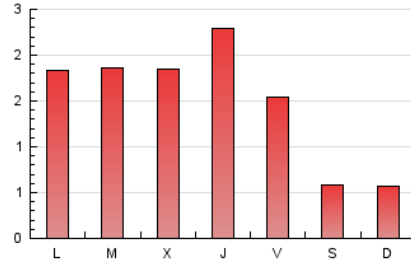

1. Cifras totales y promedios (Nacional e Internacional)

MES - AÑO	NAVEGADORES UNICOS	VISITAS	PAGINAS
Julio - 2021	1.171	1.919	4.647
PROMEDIO DIARIO	50	62	150
PROMEDIO LUNES-VIERNES	59	75	188
PROMEDIO SABADO-DOMINGO	29	31	58
PAGINAS / VISITAS	2,42		
DURACION MEDIA VISITAS	0:02:34		
DURACION MEDIA PAGINAS	0:01:49		

2. Secciones (Nacional e Internacional)

	PAGINAS	%
HOME	1.204	25.91 %
RESTO	3.443	74.09 %

3. Por día del mes (Nacional e Internacional)

Día	N. únicos	Visitas	Páginas	Día	N. únicos	Visitas	Páginas	Día	N. únicos	Visitas	Páginas
1	105	125	242	11	13	14	47	21	56	69	141
2	73	87	135	12	64	81	212	22	67	83	269
3	27	28	35	13	53	75	201	23	45	52	192
4	22	24	57	14	61	77	141	24	50	55	108
5	57	68	176	15	57	76	249	25	32	37	79
6	46	64	128	16	66	79	111	26	46	64	189
7	47	61	114	17	23	26	40	27	59	77	242
8	77	102	267	18	24	27	43	28	51	66	345
9	58	73	174	19	57	69	156	29	47	64	116
10	37	38	54	20	55	71	171	30	43	56	157
								31	30	31	56

4. Gráficas (Nacional e Internacional)

4.1 Por día de la semana (promedio)

N. únicos / Visitas (x 100)

Páginas (x 100)

4.2 Por franja horaria (promedio)

Visitas (x 1000)

Páginas (x 1000)

4.3 Por meses