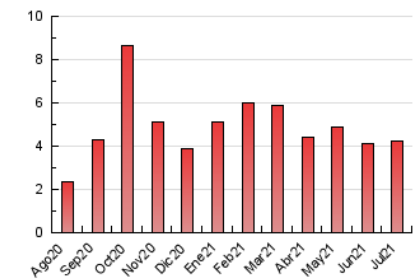

Páginas (x 1000)