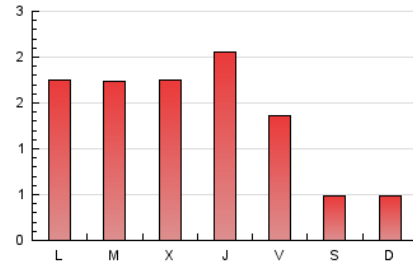

1. Cifras totales y promedios (Nacional)

MES - AÑO	NAVEGADORES UNICOS	VISITAS	PAGINAS
Julio - 2021	825	1.561	4.237
PROMEDIO DIARIO	39	50	137
PROMEDIO LUNES-VIERNES	45	61	173
PROMEDIO SABADO-DOMINGO	22	24	48
PAGINAS / VISITAS	2,71		
DURACION MEDIA VISITAS	0:03:08		
DURACION MEDIA PAGINAS	0:01:49		

2. Secciones (Nacional)

	PAGINAS	%
HOME	1.043	24.62 %
RESTO	3.194	75.38 %

3. Por día del mes (Nacional)

Día	N. únicos	Visitas	Páginas	Día	N. únicos	Visitas	Páginas	Día	N. únicos	Visitas	Páginas
1	43	63	180	11	11	12	40	21	47	60	130
2	43	57	105	12	56	73	204	22	54	69	255
3	18	19	26	13	38	60	184	23	41	48	187
4	17	18	45	14	48	64	123	24	36	41	94
5	42	53	160	15	47	66	232	25	28	33	75
6	38	56	120	16	38	49	76	26	42	60	185
7	40	54	105	17	21	24	38	27	46	64	229
8	66	91	254	18	18	20	36	28	49	64	343
9	49	64	165	19	53	65	151	29	37	54	106
10	25	26	40	20	48	64	163	30	33	46	146
								31	23	24	40

4. Gráficas (Nacional)

4.1 Por día de la semana (promedio)

N. únicos / Visitas (x 100)

Páginas (x 100)

4.2 Por franja horaria (promedio)

Visitas (x 1000)

Páginas (x 1000)

4.3 Por meses