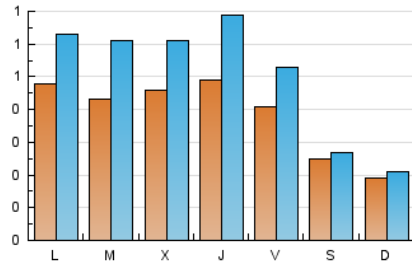

1. Cifras totales y promedios (Nacional)

MES - AÑO	NAVEGADORES UNICOS	VISITAS	PAGINAS
Julio - 2021	825	1.561	4.237
PROMEDIO DIARIO	39	50	137
PROMEDIO LUNES-VIERNES	45	61	173
PROMEDIO SABADO-DOMINGO	22	24	48
PAGINAS / VISITAS	2,71		
DURACION MEDIA VISITAS	0:03:08		
DURACION MEDIA PAGINAS	0:01:49		

2. Secciones (Nacional)

	PAGINAS	%
HOME	1.043	24.62 %
RESTO	3.194	75.38 %

3. Por día del mes (Nacional)

Día	N. únicos	Visitas	Páginas	Día	N. únicos	Visitas	Páginas	Día	N. únicos	Visitas	Páginas
1	43	63	180	11	11	12	40	21	47	60	130
2	43	57	105	12	56	73	204	22	54	69	255
3	18	19	26	13	38	60	184	23	41	48	187
4	17	18	45	14	48	64	123	24	36	41	94
5	42	53	160	15	47	66	232	25	28	33	75
6	38	56	120	16	38	49	76	26	42	60	185
7	40	54	105	17	21	24	38	27	46	64	229
8	66	91	254	18	18	20	36	28	49	64	343
9	49	64	165	19	53	65	151	29	37	54	106
10	25	26	40	20	48	64	163	30	33	46	146
								31	23	24	40

4. Gráficas (Nacional)

4.1 Por día de la semana (promedio)

N. únicos / Visitas (x 100)

Páginas (x 100)

4.2 Por franja horaria (promedio)

Visitas (x 1000)

Páginas (x 1000)

4.3 Por meses