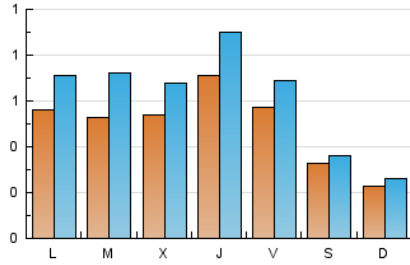

1. Cifras totales y promedios (Nacional e Internacional)

MES - AÑO	NAVEGADORES UNICOS	VISITAS	PAGINAS
Julio - 2021	1.171	1.919	4.647
PROMEDIO DIARIO	50	62	150
PROMEDIO LUNES-VIERNES	59	75	188
PROMEDIO SABADO-DOMINGO	29	31	58
PAGINAS / VISITAS	2,42		
DURACION MEDIA VISITAS	0:02:34		
DURACION MEDIA PAGINAS	0:01:49		

2. Secciones (Nacional e Internacional)

	PAGINAS	%
HOME	1.204	25.91 %
RESTO	3.443	74.09 %

3. Por día del mes (Nacional e Internacional)

Día	N. únicos	Visitas	Páginas	Día	N. únicos	Visitas	Páginas	Día	N. únicos	Visitas	Páginas
1	105	125	242	11	13	14	47	21	56	69	141
2	73	87	135	12	64	81	212	22	67	83	269
3	27	28	35	13	53	75	201	23	45	52	192
4	22	24	57	14	61	77	141	24	50	55	108
5	57	68	176	15	57	76	249	25	32	37	79
6	46	64	128	16	66	79	111	26	46	64	189
7	47	61	114	17	23	26	40	27	59	77	242
8	77	102	267	18	24	27	43	28	51	66	345
9	58	73	174	19	57	69	156	29	47	64	116
10	37	38	54	20	55	71	171	30	43	56	157
								31	30	31	56

4. Gráficas (Nacional e Internacional)

4.1 Por día de la semana (promedio)

N. únicos / Visitas (x 100)

Páginas (x 100)

4.2 Por franja horaria (promedio)

Visitas (x 1000)

Páginas (x 1000)

4.3 Por meses