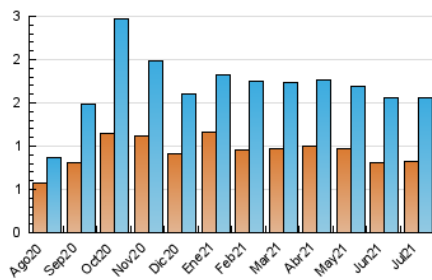

4.3 Por meses

N. únicos / Visitas (x 1000)