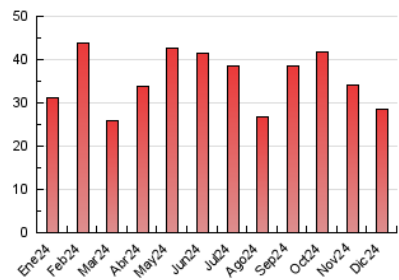

Pàgines (x 1000)