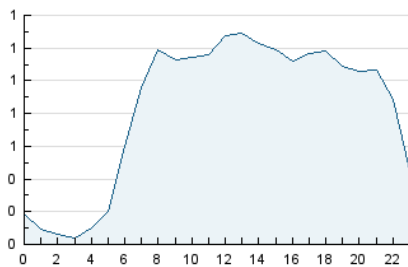

2. Seccions (Nacional)

	PÀGINES	%
HOME	7.727	27.00 %
RESTA	20.893	73.00 %

3. Per dia del mes (Nacional)

Dia	N. únics	Visites	Pàgines	Dia	N. únics	Visites	Pàgines	Dia	N. únics	Visites	Pàgines
1	299	335	629	11	492	592	885	21	243	278	434
2	701	831	1.254	12	425	550	888	22	230	281	429
3	804	938	1.441	13	615	737	1.180	23	327	420	658
4	1.065	1.232	1.731	14	316	395	555	24	195	246	360
5	2.031	2.282	2.980	15	265	303	473	25	168	207	276
6	1.037	1.138	1.582	16	352	462	866	26	247	303	419
7	514	572	855	17	369	491	805	27	451	569	956
8	373	420	567	18	310	385	599	28	374	465	725
9	1.529	1.679	2.309	19	472	568	807	29	301	360	509
10	688	821	1.235	20	479	594	1.030	30	329	418	670
								31	276	347	513

4. Gràfiques (Nacional)

4.1 Per dia de la setmana (promig)

N. únics / Visites (x 100)

Pàgines (x 100)

4.2 Per franja horària (promig)

Visites_ (x 1000)

Pàgines (x 1000)

4.3 Per mesos