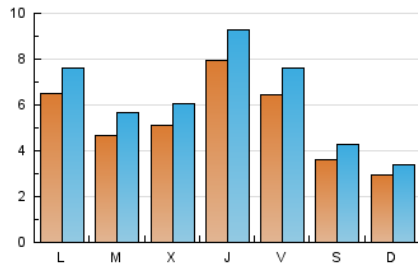

4. Gràfiques (Nacional)

4.1 Per dia de la setmana (promig)

N. únics / Visites (x 100)