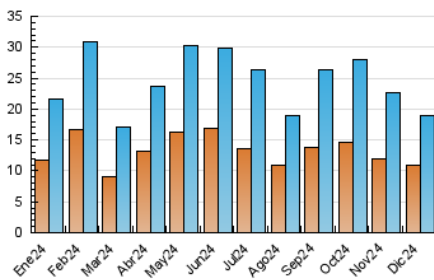

4.3 Per mesos

N. únics / Visites (x 1000)