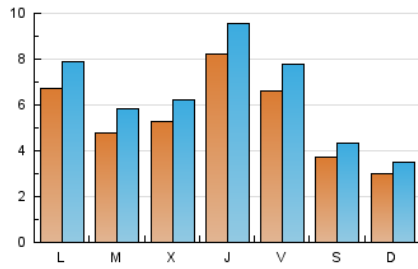

4. Gràfiques (Nacional i Internacional)

4.1 Per dia de la setmana (promig)

N. únics / Visites (x 100)