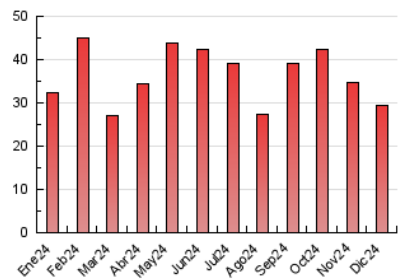

Pàgines (x 1000)