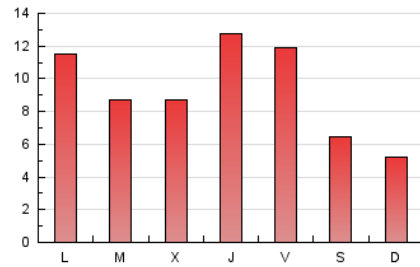

Pàgines (x 100)