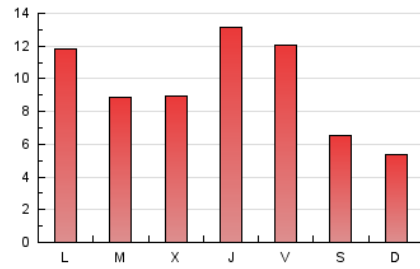

Pàgines (x 100)