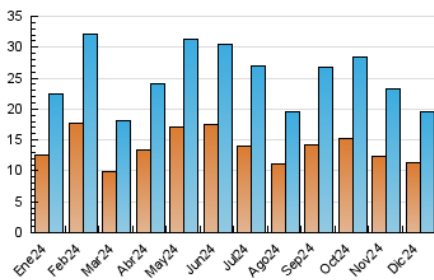

4.3 Per mesos

N. únics / Visites (x 1000)