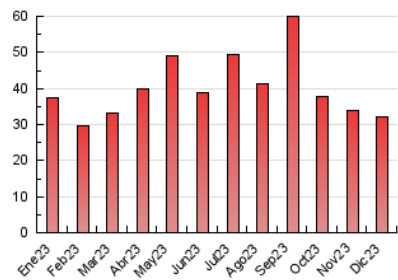

Pàgines (x 1000)