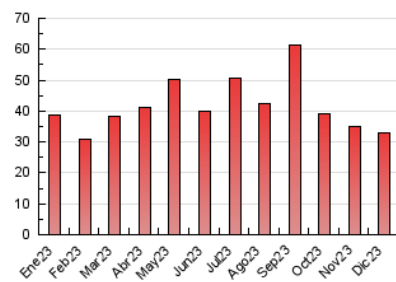

Pàgines (x 1000)