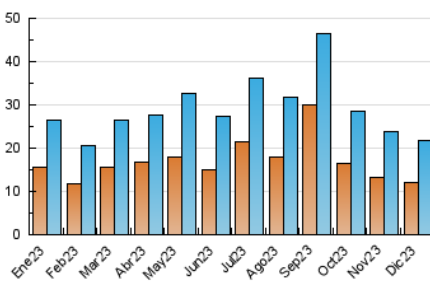

4.3 Per mesos

N. únics / Visites (x 1000)