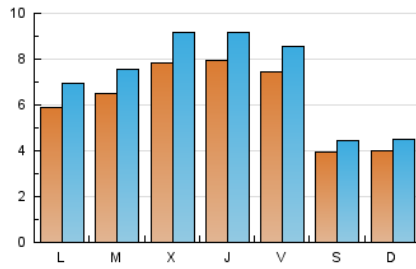

4. Gràfiques (Nacional i Internacional)

4.1 Per dia de la setmana (promig)

N. únics / Visites (x 100)