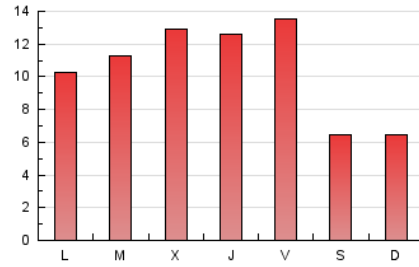

Pàgines (x 100)