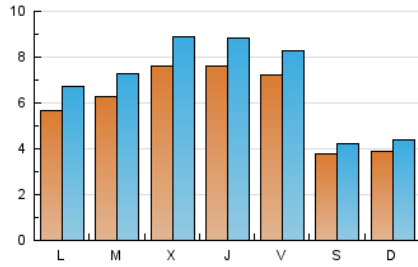

4. Gràfiques (Nacional)

4.1 Per dia de la setmana (promig)

N. únics / Visites (x 100)