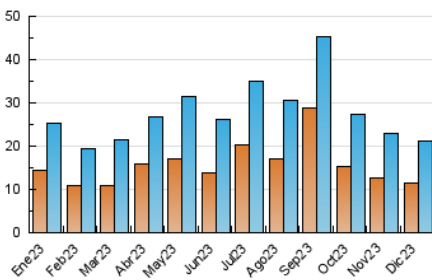

4.3 Per mesos

N. únics / Visites (x 1000)