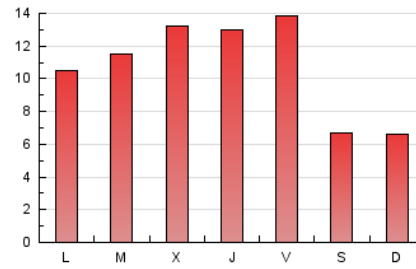

Pàgines (x 100)