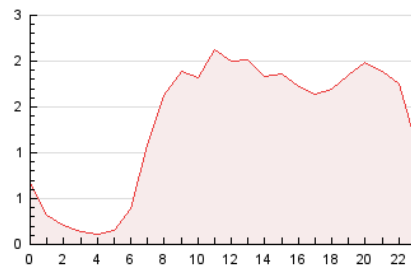

2. Seccions (Nacional)

	PÀGINES	%
HOME	7.311	22.93 %
RESTA	24.569	77.07 %

3. Per dia del mes (Nacional)

Dia	N. únics	Visites	Pàgines	Dia	N. únics	Visites	Pàgines	Dia	N. únics	Visites	Pàgines
1	1.758	1.908	2.595	11	241	279	390	21	497	597	880
2	1.527	1.694	2.464	12	991	1.100	1.525	22	624	733	1.063
3	604	664	926	13	800	941	1.504	23	582	680	1.237
4	402	449	640	14	489	579	955	24	253	296	415
5	1.081	1.196	1.607	15	389	471	739	25	232	254	381
6	544	599	857	16	815	946	1.684	26	252	285	407
7	444	534	829	17	518	586	860	27	290	355	554
8	324	355	478	18	407	460	625	28	601	701	1.163
9	430	520	807	19	1.042	1.174	1.714	29	376	455	671
10	200	236	336	20	863	970	1.401	30	985	1.095	1.553
								31	433	471	620

4. Gràfiques (Nacional)

4.1 Per dia de la setmana (promig)

N. únics / Visites (x 100)

Pàgines (x 100)

4.2 Per franja horària (promig)

Visites (x 1000)

Pàgines (x 1000)

4.3 Per mesos