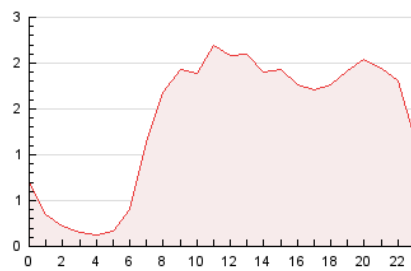

2. Seccions (Nacional i Internacional)

	PÀGINES	%
HOME	7.481	22.62 %
RESTA	25.592	77.38 %

3. Per dia del mes (Nacional i Internacional)

Dia	N. únics	Visites	Pàgines	Dia	N. únics	Visites	Pàgines	Dia	N. únics	Visites	Pàgines
1	1.805	1.956	2.643	11	257	298	411	21	533	633	918
2	1.609	1.780	2.561	12	1.022	1.133	1.558	22	663	775	1.117
3	642	703	966	13	840	988	1.558	23	613	713	1.274
4	419	468	659	14	528	620	996	24	272	320	439
5	1.116	1.233	1.646	15	410	495	764	25	246	269	396
6	576	634	894	16	878	1.011	1.752	26	262	296	418
7	481	573	869	17	551	621	897	27	299	367	566
8	356	389	515	18	426	480	647	28	641	742	1.211
9	466	562	854	19	1.099	1.231	1.777	29	413	492	714
10	216	254	355	20	907	1.014	1.449	30	1.029	1.141	1.608
								31	453	491	641

4. Gràfiques (Nacional i Internacional)

4.1 Per dia de la setmana (promig)

N. únics / Visites (x 100)

Pàgines (x 100)

4.2 Per franja horària (promig)

Visites (x 1000)

Pàgines (x 1000)

4.3 Per mesos