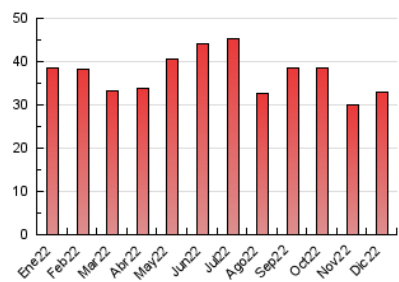

Pàgines (x 1000)