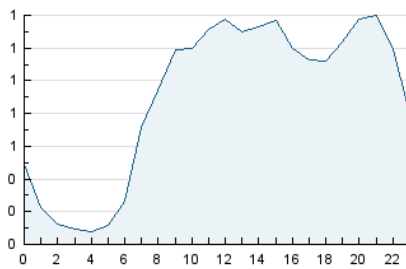

2. Seccions (Nacional)

	PÀGINES	%
HOME	7.311	22.93 %
RESTA	24.569	77.07 %

3. Per dia del mes (Nacional)

Dia	N. únics	Visites	Pàgines	Dia	N. únics	Visites	Pàgines	Dia	N. únics	Visites	Pàgines
1	1.758	1.908	2.595	11	241	279	390	21	497	597	880
2	1.527	1.694	2.464	12	991	1.100	1.525	22	624	733	1.063
3	604	664	926	13	800	941	1.504	23	582	680	1.237
4	402	449	640	14	489	579	955	24	253	296	415
5	1.081	1.196	1.607	15	389	471	739	25	232	254	381
6	544	599	857	16	815	946	1.684	26	252	285	407
7	444	534	829	17	518	586	860	27	290	355	554
8	324	355	478	18	407	460	625	28	601	701	1.163
9	430	520	807	19	1.042	1.174	1.714	29	376	455	671
10	200	236	336	20	863	970	1.401	30	985	1.095	1.553
								31	433	471	620

4. Gràfiques (Nacional)

4.1 Per dia de la setmana (promig)

N. únics / Visites (x 100)

Pàgines (x 100)

4.2 Per franja horària (promig)

Visites (x 1000)

Pàgines (x 1000)

4.3 Per mesos