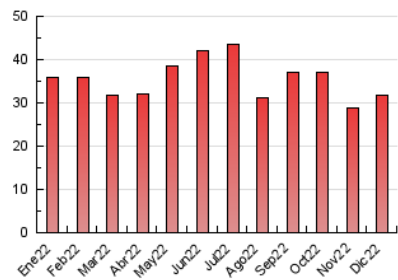

Pàgines (x 1000)