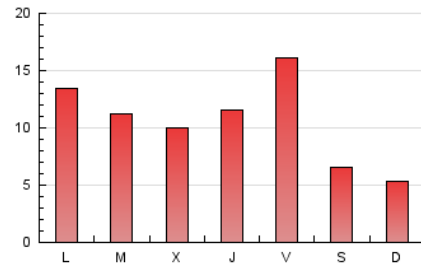

Pàgines (x 100)