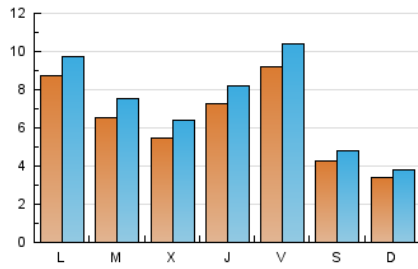

4. Gràfiques (Nacional i Internacional)

4.1 Per dia de la setmana (promig)

N. únics / Visites (x 100)