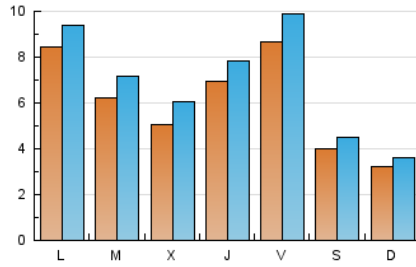

4. Gràfiques (Nacional)

4.1 Per dia de la setmana (promig)

N. únics / Visites (x 100)