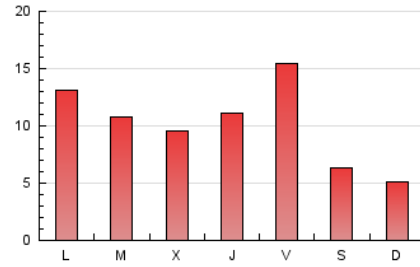

Pàgines (x 100)