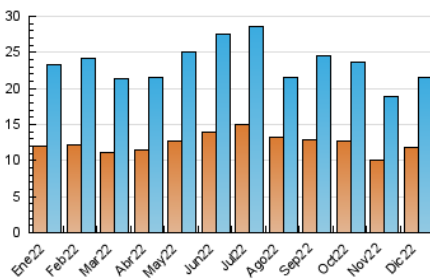

4.3 Per mesos

N. únics / Visites (x 1000)