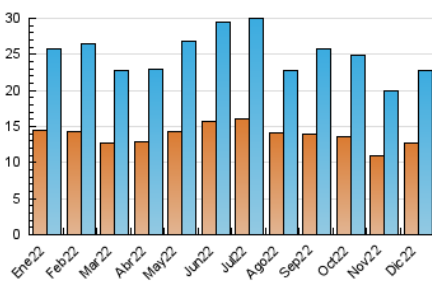

4.3 Per mesos

N. únics / Visites (x 1000)