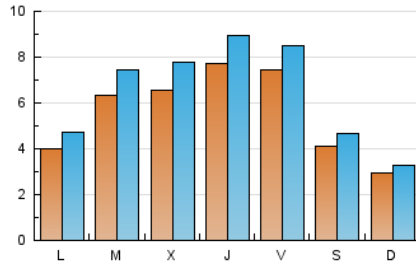

4. Gràfiques (Nacional)

4.1 Per dia de la setmana (promig)

N. únics / Visites (x 100)