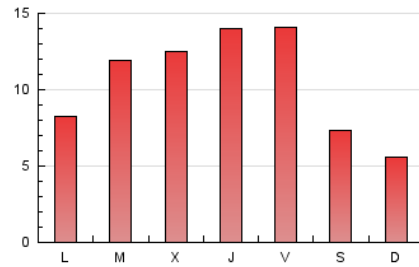

Pàgines (x 100)