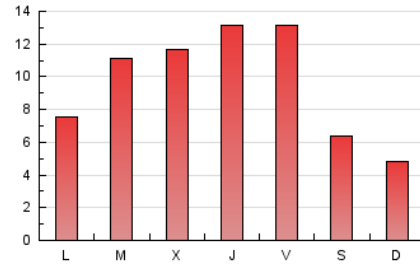

Pàgines (x 100)