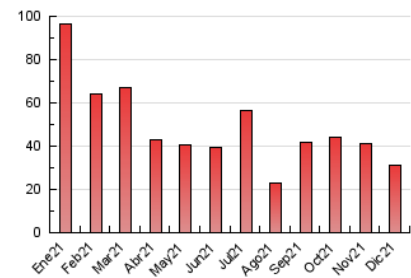

Pàgines (x 1000)