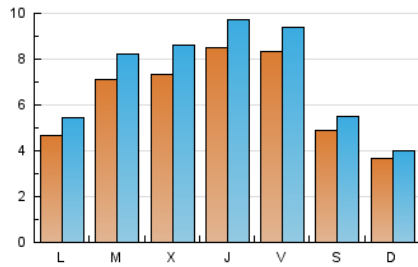

4. Gràfiques (Nacional i Internacional)

4.1 Per dia de la setmana (promig)

N. únics / Visites (x 100)