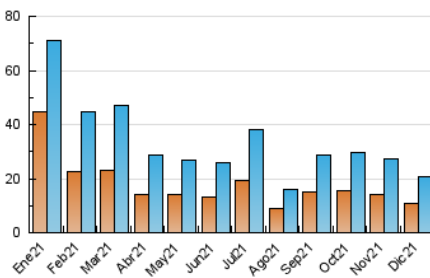

4.3 Per mesos

N. únics / Visites (x 1000)