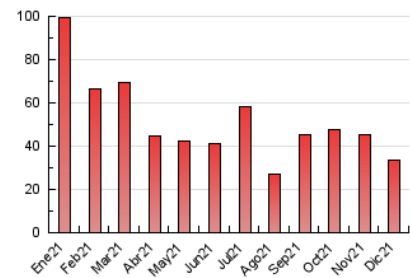

Pàgines (x 1000)