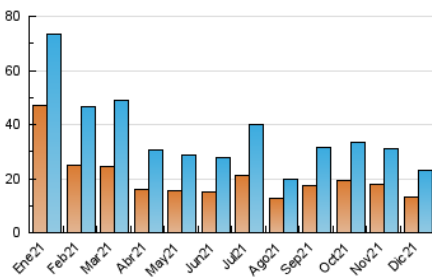

4.3 Per mesos

N. únics / Visites (x 1000)