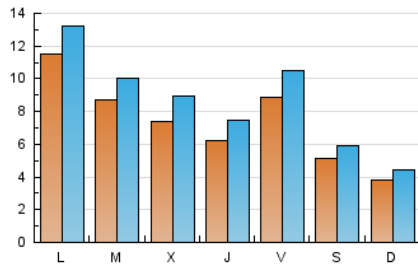

4. Gràfiques (Nacional)

4.1 Per dia de la setmana (promig)

N. únics / Visites (x 100)