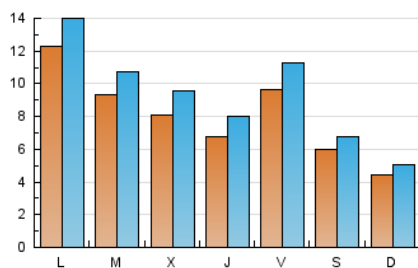

2. Seccions (Nacional i Internacional)

	PÀGINES	%
HOME	0	0 %
RESTA	43.416	100.00 %

3. Per dia del mes (Nacional i Internacional)

Dia	N. únics	Visites	Pàgines	Dia	N. únics	Visites	Pàgines	Dia	N. únics	Visites	Pàgines
1	1.320	1.487	2.134	11	907	1.056	1.633	21	894	1.065	1.652
2	1.097	1.269	1.902	12	588	669	989	22	882	1.030	1.643
3	660	807	1.322	13	480	546	799	23	554	703	1.314
4	1.733	2.008	2.918	14	1.039	1.185	1.755	24	399	486	896
5	976	1.079	1.506	15	692	846	1.387	25	293	347	511
6	539	593	966	16	533	672	1.103	26	395	457	699
7	978	1.110	1.624	17	527	675	1.063	27	366	432	621
8	615	701	1.142	18	930	1.100	1.761	28	2.004	2.234	2.852
9	803	960	1.485	19	437	508	768	29	1.156	1.284	1.611
10	556	699	1.207	20	392	461	757	30	1.062	1.191	1.603
								31	1.245	1.355	1.793

4. Gràfiques (Nacional i Internacional)

4.1 Per dia de la setmana (promig)

N. únics / Visites (x 100)

Pàgines (x 100)

4.2 Per franja horària (promig)

Visites (x 1000)

Pàgines (x 1000)

4.3 Per mesos