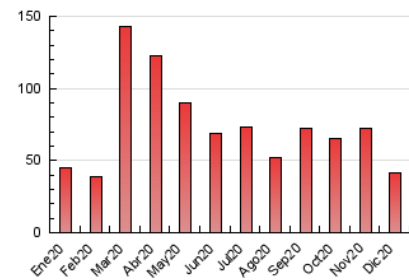

Pàgines (x 1000)