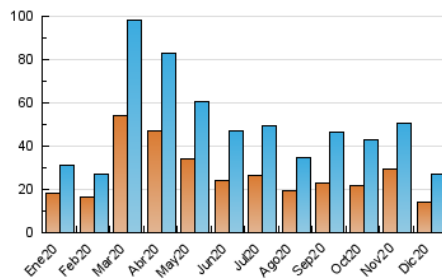

4.3 Per mesos

N. únics / Visites (x 1000)