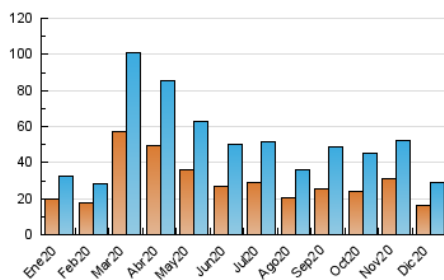

4.3 Per mesos

N. únics / Visites (x 1000)