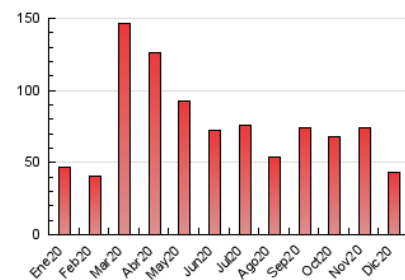

Pàgines (x 1000)