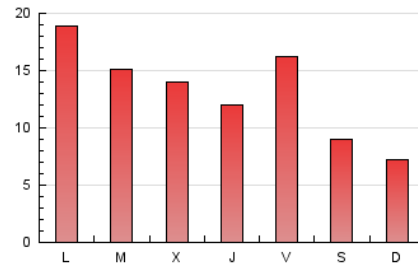

Pàgines (x 100)