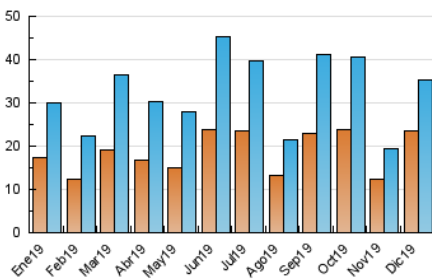

4.3 Per mesos

N. únics / Visites (x 1000)