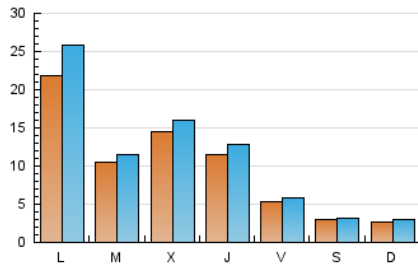

4. Gràfiques (Nacional)

4.1 Per dia de la setmana (promig)

N. únics / Visites (x 100)