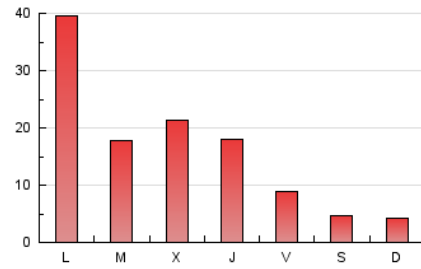

Pàgines (x 100)