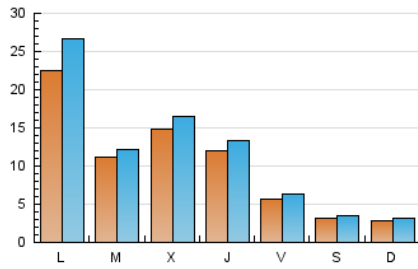

4. Gràfiques (Nacional i Internacional)

4.1 Per dia de la setmana (promig)

N. únics / Visites (x 100)