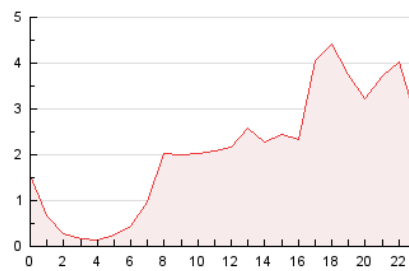

2. Seccions (Nacional)

	PÀGINES	%
HOME	5.456	10.82 %
RESTA	44.956	89.18 %

3. Per dia del mes (Nacional)

Dia	N. únics	Visites	Pàgines	Dia	N. únics	Visites	Pàgines	Dia	N. únics	Visites	Pàgines
1	302	323	429	11	2.855	3.169	4.176	21	341	376	495
2	738	835	1.238	12	1.145	1.262	1.805	22	286	323	394
3	531	602	919	13	516	580	928	23	431	481	718
4	1.998	2.216	2.733	14	246	273	373	24	408	453	560
5	2.466	2.779	3.667	15	235	261	418	25	253	277	350
6	842	900	1.215	16	481	557	806	26	266	297	409
7	414	456	651	17	514	612	1.023	27	335	367	517
8	367	395	540	18	665	771	1.109	28	179	196	264
9	732	815	1.279	19	700	776	1.087	29	156	180	237
10	567	644	971	20	437	496	740	30	8.542	10.260	15.286
								31	3.235	3.436	5.075

4. Gràfiques (Nacional)

4.1 Per dia de la setmana (promig)

N. únics / Visites (x 100)

Pàgines (x 100)

4.2 Per franja horària (promig)

Visites (x 1000)

Pàgines (x 1000)

4.3 Per mesos