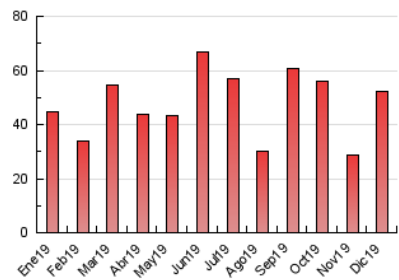

Pàgines (x 1000)