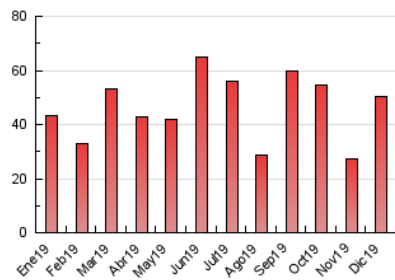

Pàgines (x 1000)