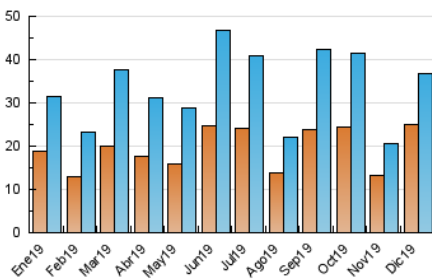

4.3 Per mesos

N. únics / Visites (x 1000)